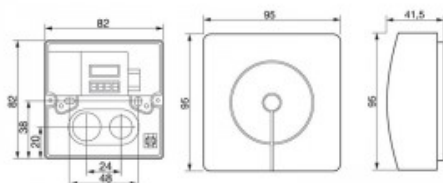

Importør:
Vilan AS - Olav Helsetsvei 8 - 0694 Oslo
tlf. 22 72 50 00 - post@vilan.no