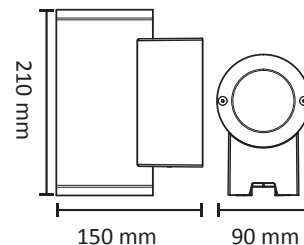

OD - 5007

EL.NR	TYPE	LYS DISTRIBUTUSJON	EFFEKT	KELVIN	LUMEN	DIMBAR	FARGE
31 092 55	Tube Vegg 3-i-1	Symmetrisk 40°	2 x 6,5W (GU10)	2700K	840lm	Ja	Graffiti
31 093 04	Tube Vegg 3-i-1	Symmetrisk 40°	2 x 6,5W (GU10)	2700K	840lm	Ja	Sølv
31 093 03	Tube Vegg 3-i-1	Symmetrisk 40°	2 x 6,5W (GU10)	2700K	840lm	Ja	Hvit

Sort
31 097 50

Hvit
31 097 52

Tubus Vegg opp/ned

Veggarmatur i støpt aluminium.
Behandlet med 7 trinns standard overflatebehandling.
Leveres med Prisma+ dimbar 5W GU10 LED lyskilde.
Klasse II - IP55

EL.NR	TYPE	LYS DISTRIBUTUSJON	EFFEKT	KELVIN	LUMEN	DIMBAR	FARGE
31 097 50	Tubus Vegg Opp/Ned	Symmetrisk 40°	2 x 5W (GU10)	3000K	840lm	Ja	Sort
31 097 52	Tubus Vegg Opp/Ned	Symmetrisk 40°	2 x 5W (GU10)	3000K	840lm	Ja	Hvit