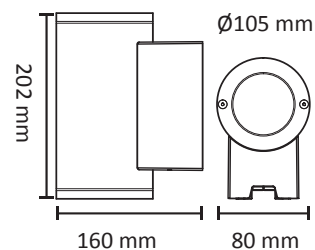

Graffiti
31 092 55

Hvit
31 093 03

Sølv
31 093 04

Tube Vegg opp/ned 3 i 1

Veggarmatur i støpt aluminium. Behandlet med Unilamps spesielle 16 trinns overflatebehandling for aggressive miljøer.
3 i 1 variant: opp/ned, opp eller ned.
Leveres med PrismaCob+ dimbar 6,5W GU10 LED lyskilde.
Klasse II - IP65

OD - 5007

EL.NR	TYPE	LYS DISTRIBUTUSJON	EFFEKT	KELVIN	LUMEN	DIMBAR	FARGE
31 092 55	Tube Vegg 3-i-1	Symmetrisk 40°	2 x 6,5W (GU10)	2700K	840lm	Ja	Graffiti
31 093 04	Tube Vegg 3-i-1	Symmetrisk 40°	2 x 6,5W (GU10)	2700K	840lm	Ja	Sølv
31 093 03	Tube Vegg 3-i-1	Symmetrisk 40°	2 x 6,5W (GU10)	2700K	840lm	Ja	Hvit

Sort
31 097 50

Hvit
31 097 52

Tubus Vegg opp/ned

Veggarmatur i støpt aluminium.
Behandlet med 7 trinns standard overflatebehandling.
Leveres med Prisma+ dimbar 5W GU10 LED lyskilde.
Klasse II - IP55

EL.NR	TYPE	LYS DISTRIBUTUSJON	EFFEKT	KELVIN	LUMEN	DIMBAR	FARGE
31 097 50	Tubus Vegg Opp/Ned	Symmetrisk 40°	2 x 5W (GU10)	3000K	840lm	Ja	Sort
31 097 52	Tubus Vegg Opp/Ned	Symmetrisk 40°	2 x 5W (GU10)	3000K	840lm	Ja	Hvit