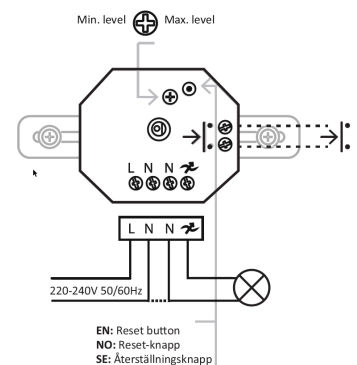

WiDim B 250 WiFi innfellingsdimmer

EI-Nr	Type	Farge
14 059 80	WiDim B250 Innfellingsdimmer 2-200W	Hvit

Teknisk beskrivelse

Beskrivelse	Universaldimner for lokal betjening og fjernbetjening via app.
Totaleffekt	2-200W
Spenning	220-240V 50/60Hz
Kapslingsklasse	IP20
LED-driver	200VA
Glødelampe	200W
Halogen 230V	200W
└ trafoer elektroniske	250VA
└ trafoer magnetiske	60VA
Kompaktlysrør (dimbare)	60W
Vifter	60W
Sikret mot kortslutning	Ja
Sikret mot overstrøm	Ja
Sikret mot overtemperatur	Ja
Lampefeil	Automatisk kutt ved feil. Manuell resetting etter kutt.
Montering	I standard veggboкс eller som påvegg med veggkappe.
Materiale stamme	ABS Plast
Vedlikehold	Vaskes med mildt såpe
Retur / Deponi	Produktet er å betrakte som spesialavfall og skal leveres til godkjent avfallsdeponi. Leverandøren har avtale med returselskapet Renas AS.

Mål

Høyde	48 mm
Bredde	53 mm
Dybde	24 mm

Systemkrav

Trådløst nettverk
WiFi-tilgang

Funksjonskrav Router

Støtter mDNS protokoll (Domain Name System)
Støtter Airplay
Støtter 2.4GHz (5GHz støttes ikke av WiDim)
Kommunikasjonsprotokoll 802.11 b/g/n