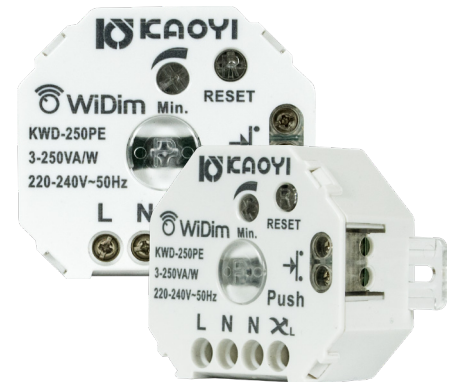

## WiDim B 250 WiFi innfellingsdimmer

EI-Nr	Type	Farge
14 059 80	WiDim B250 Innfellingsdimmer 2-200W	Hvit

### Teknisk beskrivelse

Beskrivelse	Universaldimner for lokal betjening og fjernbetjening via app.
Totaleffekt	2-200W
Spenning	220-240V 50/60Hz
Kapslingsklasse	IP20
LED-driver	200VA
Glødelampe	200W
Halogen 230V	200W
└ trafoer elektroniske	250VA
└ trafoer magnetiske	60VA
Kompaktlysrør (dimbare)	60W
Vifter	60W
Sikret mot kortslutning	Ja
Sikret mot overstrøm	Ja
Sikret mot overtemperatur	Ja
Lampefeil	Automatisk kutt ved feil. Manuell resetting etter kutt.
Montering	I standard veggboкс eller som påvegg med veggkappe.
Materiale stamme	ABS Plast
Vedlikehold	Vaskes med mildt såpe
Retur / Deponi	Produktet er å betrakte som spesialavfall og skal leveres til godkjent avfallsdeponi. Leverandøren har avtale med returselskapet Renas AS.

### Mål

Høyde	48 mm
Bredde	53 mm
Dybde	24 mm