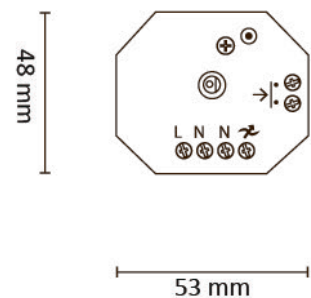

WiDim B 250 WiFi innfellingsdimmer

EI-Nr	Type	Farge
14 059 80	WiDim B250 Innfellingsdimmer 2-200W	Hvit

Teknisk beskrivelse

Beskrivelse	Universaldimner for lokal betjening og fjernbetjening via app.
Totaleffekt	2-200W
Spenning	220-240V 50/60Hz
Kapslingsklasse	IP20
LED-driver	200VA
Glødelampe	200W
Halogen 230V	200W
└ trafoer elektroniske	250VA
└ trafoer magnetiske	60VA
Kompaktlysrør (dimbare)	60W
Vifter	60W
Sikret mot kortslutning	Ja
Sikret mot overstrøm	Ja
Sikret mot overtemperatur	Ja
Lampefeil	Automatisk kutt ved feil. Manuell resetting etter kutt.
Montering	I standard veggboкс eller som påvegg med veggkappe.
Materiale stamme	ABS Plast
Vedlikehold	Vaskes med mildt såpe
Retur / Deponi	Produktet er å betrakte som spesialavfall og skal leveres til godkjent avfallsdeponi. Leverandøren har avtale med returselskapet Renas AS.

Mål

Høyde	48 mm
Bredde	53 mm
Dybde	24 mm

Systemkrav

Trådløst nettverk
WiFi-tilgang

Funksjonskrav Router

Støtter mDNS protokoll (Domain Name System)
Støtter Airplay
Støtter 2.4GHz (5GHz støttes ikke av WiDim)
Kommunikasjonsprotokoll 802.11 b/g/n