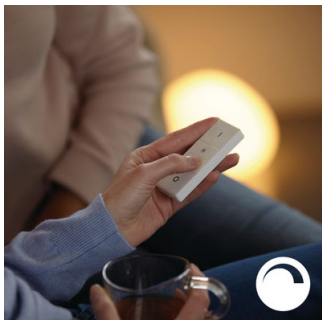

Høydepunkter

Installasjonsfri dimming

Opplev helt jevn dimming med Philips Hue. Ikke for lyst. Ikke for mørkt. Akkurat passe. Det er ikke nødvendig med ledninger, en elektriker eller installasjon