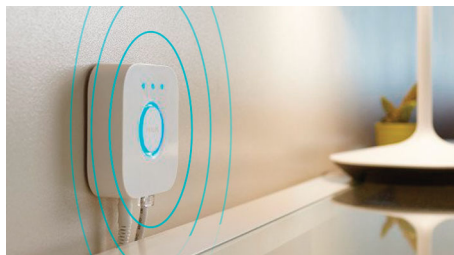

Styr lyset på din måte

Koble Philips Hue-lyskildene til broen og oppdag de endeløse mulighetene dette gir. Kontroller lyskildene fra smarttelefonen eller nettbrettet via Philips Hue-appen, eller legg til brytere på systemet for å aktivere lyskildene. Angi tidsinnstillinger, varsler, alarmer og mer for å få en komplett Philips

Hue-opplevelse. Philips Hue fungerer til og med med Amazon Alexa, Apple Homekit og Google Home og lar deg kontrollere lysene med stemmen.

Synkroniser med musikk og filmer

Utvid TV-opplevelsen til hele rommet eller synkroniser lyset til favorittmusikken din og se hvordan lyset reagerer på rytmen. Last ned tredjepartsappene og oppdag de fantastiske tingene du kan gjøre med Philips Hue.

Krever en Philips Hue-bro

Koble Philips Hue-lyskildene til broen for å styre lysene fra smarttelefonen eller nettbrettet via Philips Hue-appen.

Vær kreativ med farger

Lek deg med lys og velg mellom 16 millioner farger for å endre utseendet og atmosfæren i rommet på et øyeblikk. Angi scenen enkelt med ett knappetrykk. Bruk et favorittbilde og gjenopphev det spesielle øyeblikket med livlig lys. Lagre favorittlysinstillingene dine og hent dem frem med et tastetrykk