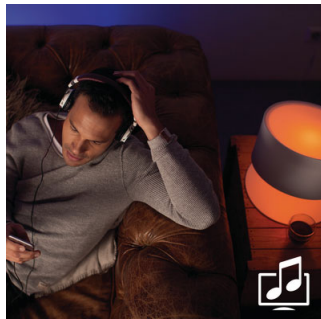

Lag den stemningen du vil ha

Sørg for at du alltid har den riktige stemningen i alle øyeblikk og dekorere hjemmet med varm- eller kaldhvitt lys. Få glede av forskjellige typer lys som det skarpe hvite lyset om våren, det varmhvite lyset fra en sommarsol eller iskaldt dagslys om vinteren - hele året.

Hue-opplevelse. Philips Hue fungerer til og med med Amazon Alexa, Apple Homekit og Google Home og lar deg kontrollere lysene med stemmen.

Synkroniser med musikk og filmer

Utvid TV-opplevelsen til hele rommet eller synkroniser lyset til favorittmusikken din og se hvordan lyset reagerer på rytmen. Last ned tredjepartsappene og oppdag de fantastiske tingene du kan gjøre med Philips Hue.