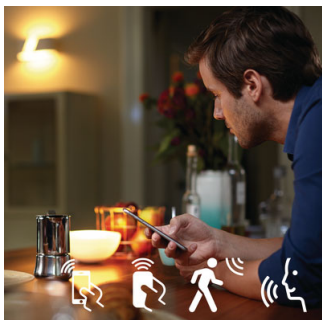

PHILIPS

Høydepunkter

Installasjonsfri dimming

Opplev helt jevn dimming med Philips Hue. Ikke for lyst. Ikke for mørkt. Akkurat passe. Det er ikke nødvendig med ledninger, en elektriker eller installasjon

Styr lyset på din måte

Koble Philips Hue-lyskildene til broen og oppdag de endeløse mulighetene dette gir. Kontroller lyskildene fra smarttelefonen eller nettbrettet via Philips Hue-appen, eller legg til brytere på systemet for å aktivere lyskildene. Angi tidsinnstillinger, varsler, alarmer og mer for å få en komplett Philips