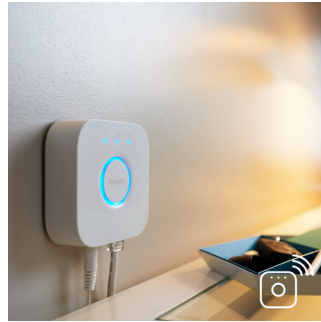

Full kontroll med Hue-broen

Koble Philips Hue-lysene til broen for å få tilgang til de uendelige mulighetene med systemet.