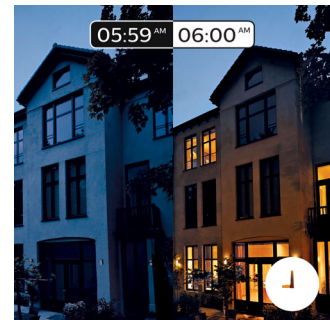

Nyttige tidsinnstillinger

Philips Hue kan få det til å virke som om noen er hjemme selv om alle er borte, ved hjelp av tidspunktfunksjonen i Philips Hue-appen. Angi lysene til å slå seg på på et forhåndsinnstilt tidspunkt, slik at lysene er på når du kommer hjem. Du kan til og med angi at forskjellige rom skal lyse opp til forskjellige tidspunkt. Og du kan selvfølgelig la lampene slås av gradvis om kvelden, slik at du ikke trenger å bekymre deg for at du har latt noen lyskilder stå på. Denne funksjonen krever tilkobling til Philips Hue-broen.