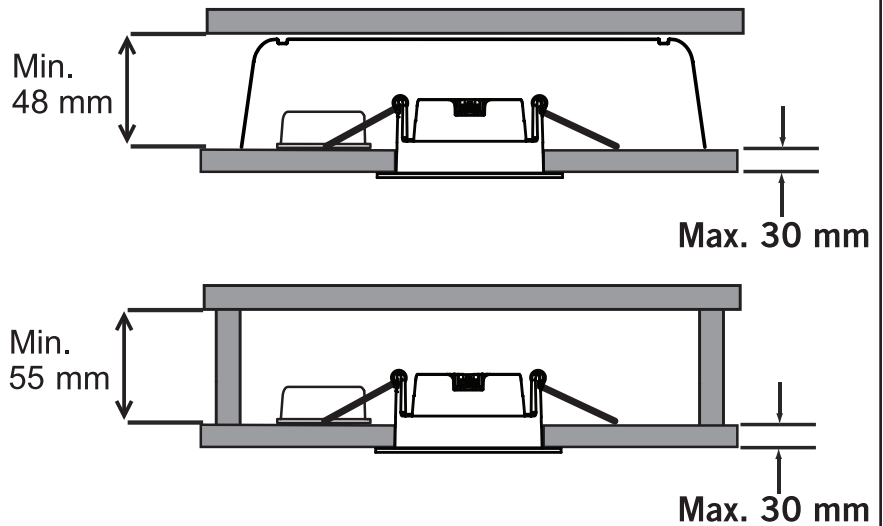

## ALFA TILT

220-240V~50/60Hz LED 10W 220mA IP44

Downlighten kan dimmes ned helt flimmerfritt.  
Lav høyde. Ekstern driver med hurtigkobling for raskere og enklere installasjon. Dimbar med faseavsnitt dimmer.  
Kan monteres direkte i isolasjonsmatter.  
Enkel innstallering. Monteres uten verktøy.

Total Effekt: 10W  
LED effekt: 8,3W  
Lysstyrke: 700lm  
Ra: 95+  
SDCM: 3  
LED Chip: CREE  
Fargetemperatur: 2700K  
Lys spredning: 35°  
Tilt: 30°  
Tetthetsgrad: IP44  
Levetid: 50.000 timer

Total Power: 10W  
LED power: 8.3W  
Luminous Efficiency: 700lm  
Ra: 95+  
SDCM: 3  
LED Chip: CREE  
Color Temperature: 2700K  
Beam Angle: 35°  
Tilt: 30°  
IP Rating: IP44  
Lifetime: 50,000 h

### MÅL / MEASURES

Cut out: Ø82-84 mm