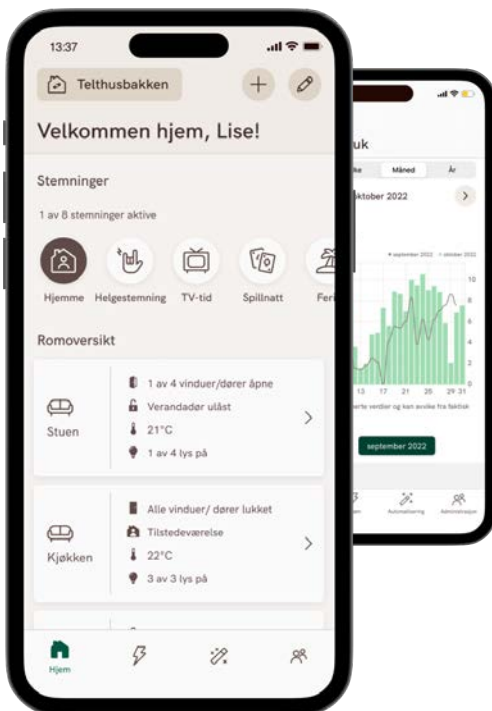

Eva Stemningsbryter

Kontroll over hele hjemmet fra håndflaten eller veggen.

Styr det du vil med seks knapper

-  Kan festes på veggen og fungere som en smart lysbryter
-  Skru av eller på elektriske apparater
-  Måler temperaturen i rommet
-  Få hjemmet til å gjøre hva du ønsker kun med ett tastetrykk

Lar deg styre lyset i boligen smartere

-  Bestem selv hva knappene skal gjøre
-  Både bryter og dimmer i en og samme enhet
-  Skru av alt i hjemmet med ett trykk

Få oversikt og kontroll over hjemmet

Kan kobles til lys fra blant annet Philips Hue og Ikea

For full utnyttelse av funksjonene til enheten bør den kobles sammen med Eva Hub

Kom i gang med Eva Smarthus

For å koble produktene til Eva Hub trenger du Eva Smarthus appen. Last ned appen ved å skanne QR-koden eller søk etter Eva Smarthus i App Store eller Google Play.