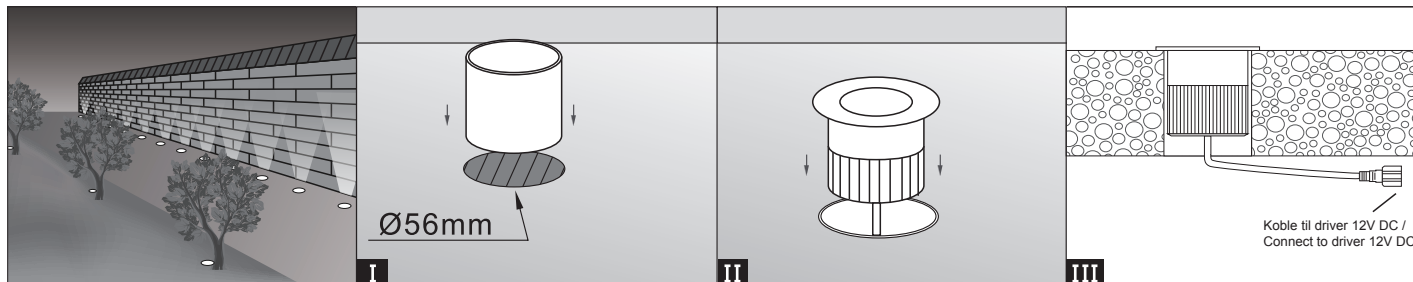

BRUKSANVISNING INSTRUCTION MANUAL

Bakkespot sort 4,5W IP67

J&EL

IP67

| | | | |
|---------------|---------|-------------|---------|
| Spenning: | 12V DC | Voltage: | 12V DC |
| LED effekt: | 4.5W | LED effekt: | 4.5W |
| Kelvin: | 3000K | Kelvin: | 3000K |
| Lysspredning: | 30° | Beam angle: | 30° |
| Tetthetsgrad: | IP67 | IP rate: | IP67 |
| Dimbar: | Ja | Dimmable: | Yes |
| Levetid: | 30.000t | Lifetime: | 30,000h |

INSTALLASJON / INSTALLATION

MERK / NOTE

1. Skru av strømmen før montering. / Turn off the power before installation.
2. Koble LED-lampen til driveren før du kobler driveren til stikkontakten ellers kan LED lyskilden skades. / Please connect the LED lamp to the driver before connecting the driver to the outlet or you may damage the LED light source.
3. LED lyskilden er ikke utskiftbar. / The luminaire is not replaceable.