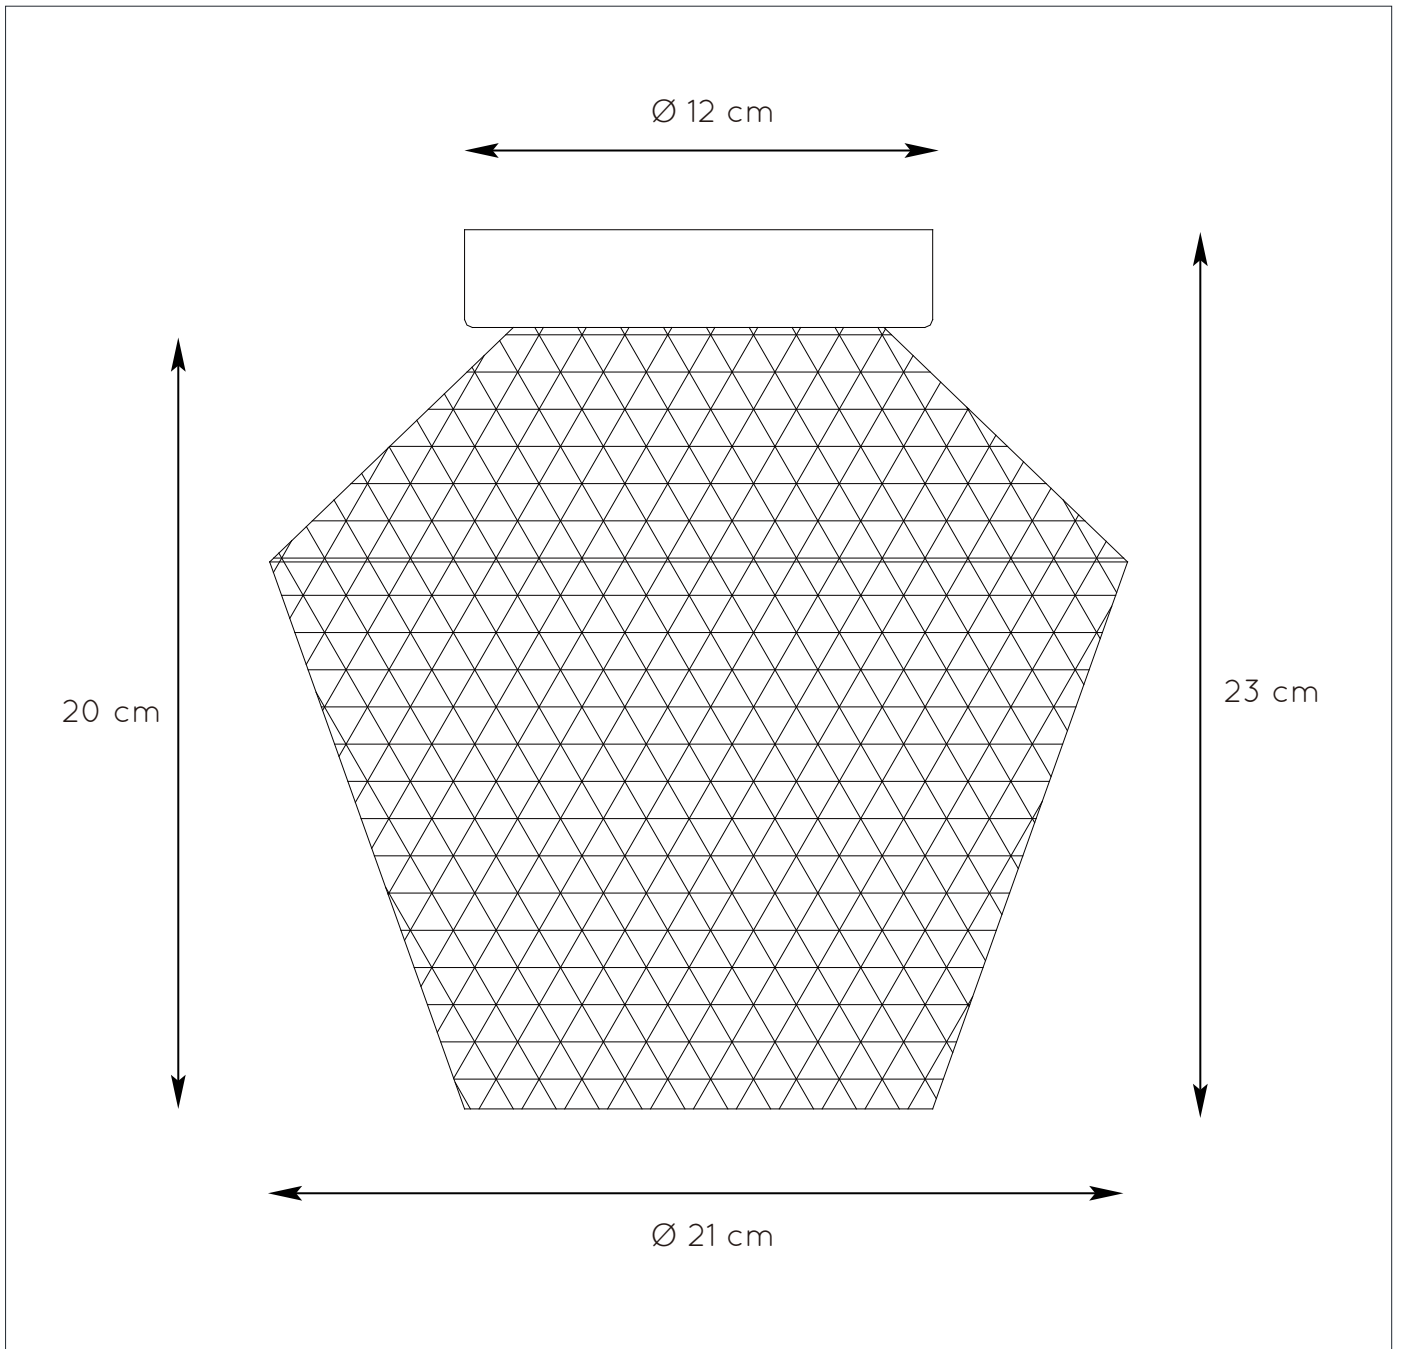

ROSALIND

Item number : 03134/01/62
EAN code : 5411212031402
Item number : 03134/01/65
EAN code : 5411212031419