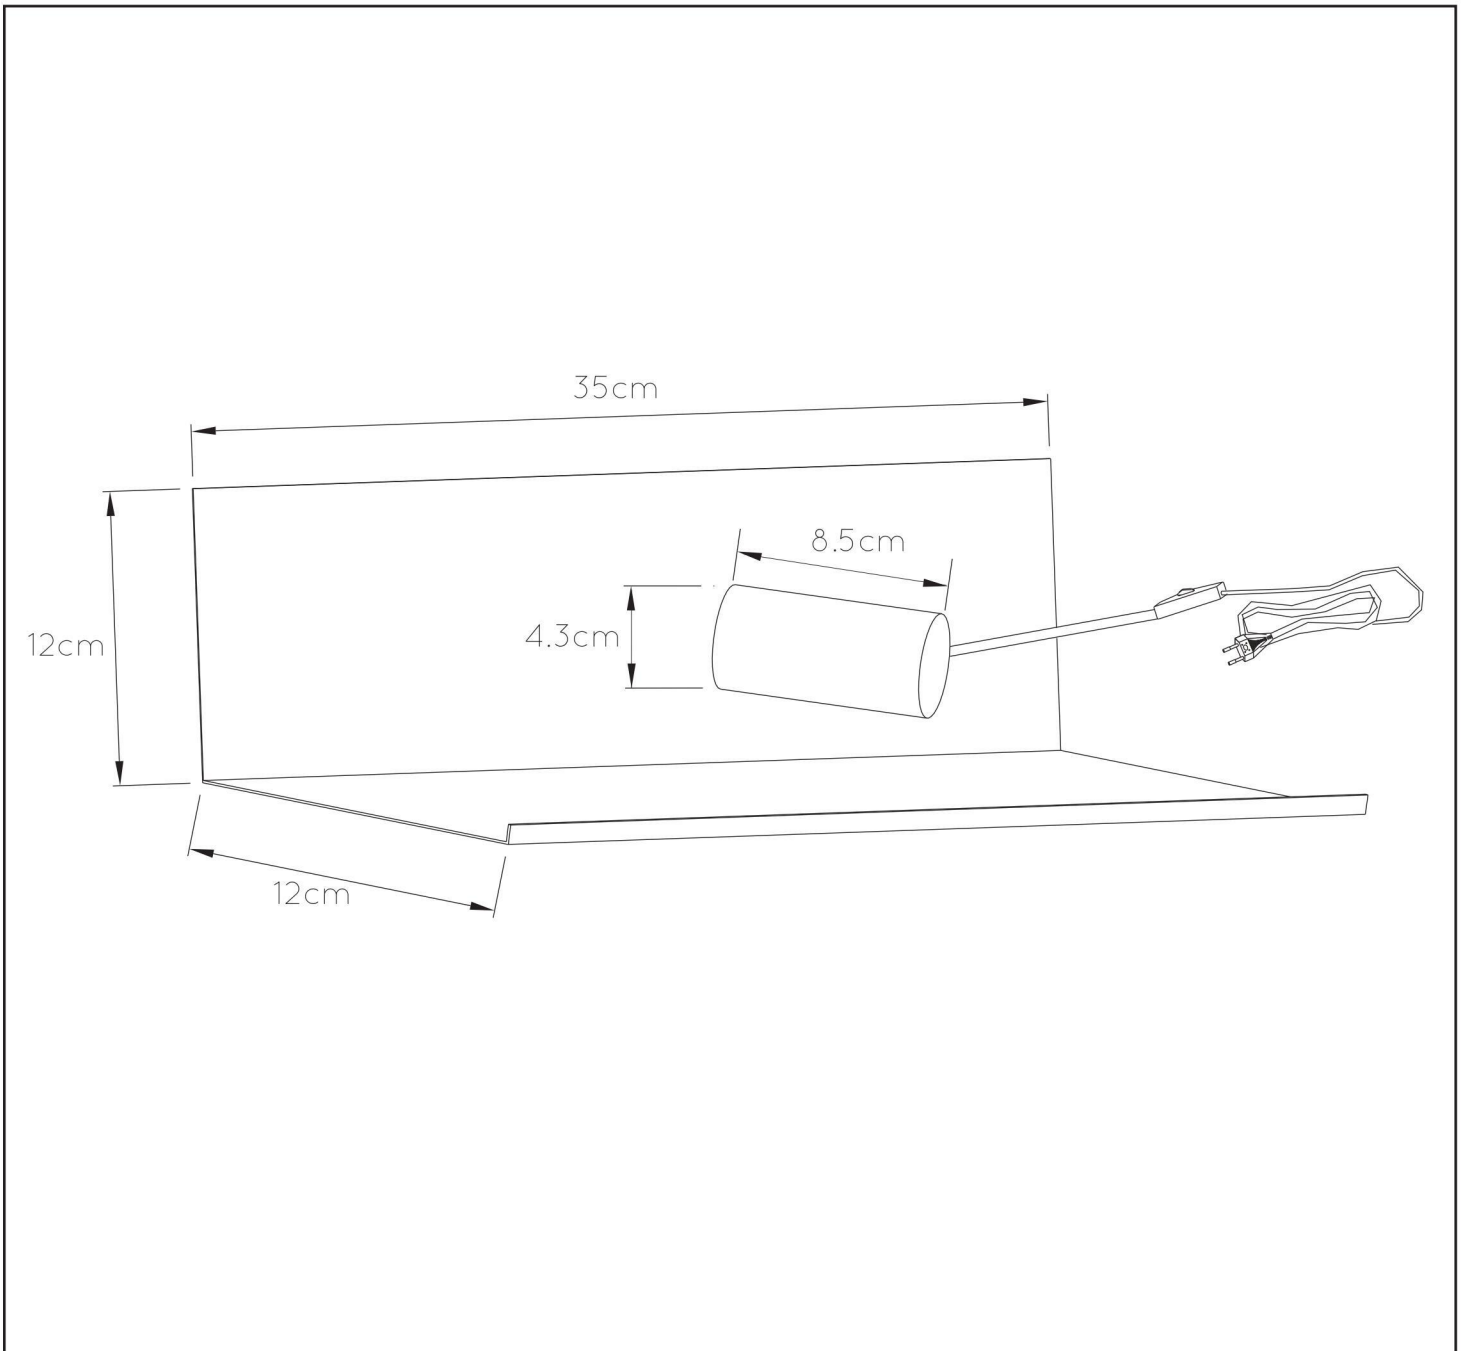

# SEBO

item number : 06218/01/30

EAN code : 5411212061287

item number : 06218/01/31

EAN code : 5411212061294

For more specifications, dimensions please visit

[www.lucide.com](http://www.lucide.com)