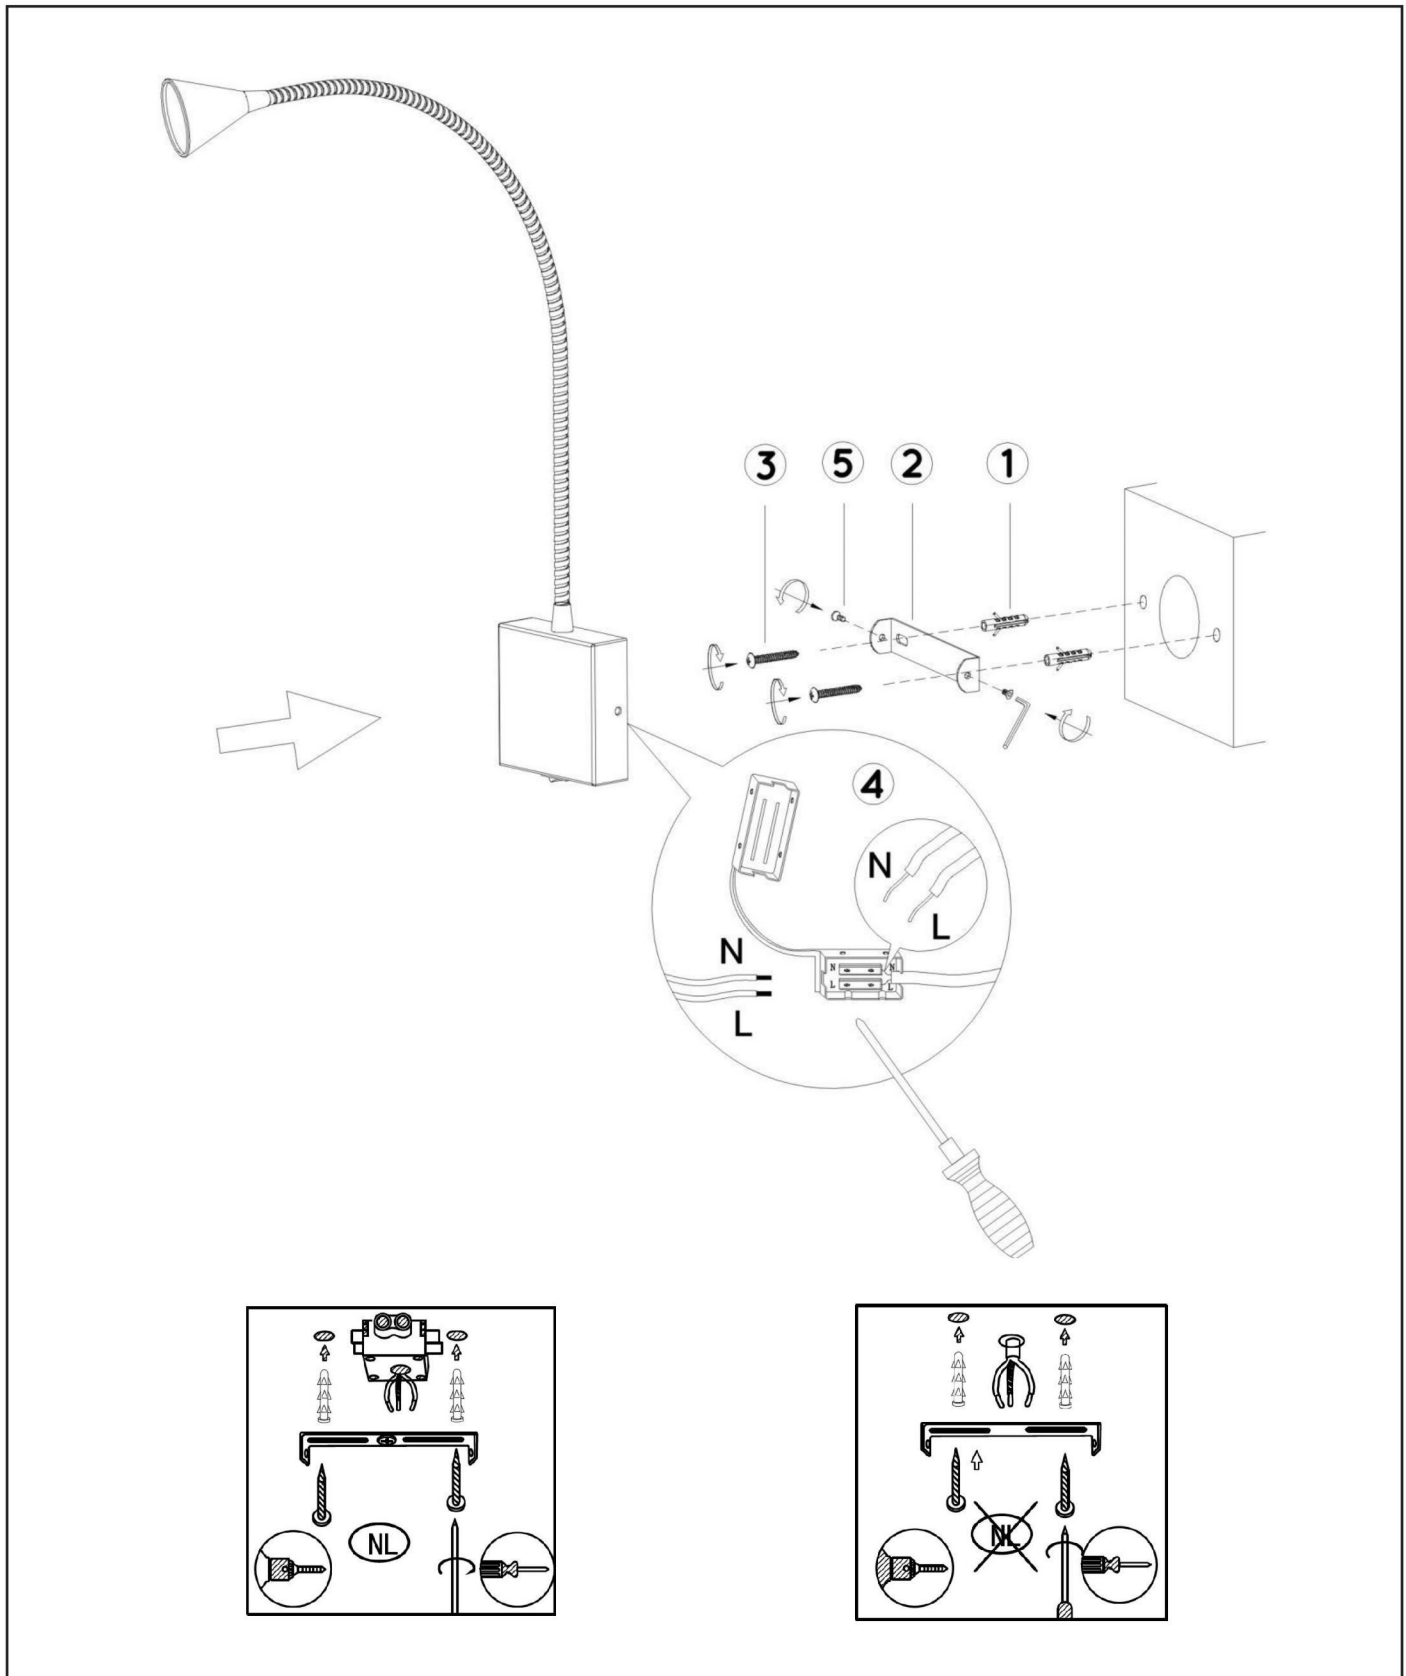

LUCIDE

INSTALLATION DRAWING SPECIFICATIONS

Dit product bevat een lichtbron van energie-efficiëntieklasse E
Ce produit contient une source lumineuse de classe énergétique E
This product contains a light source of energy efficiency class E
Dieses Produkt enthält eine Lichtquelle der Energieeffizienzklasse E
Ten produkt zawiera źródło światła o klasie efektywności energetycznej E