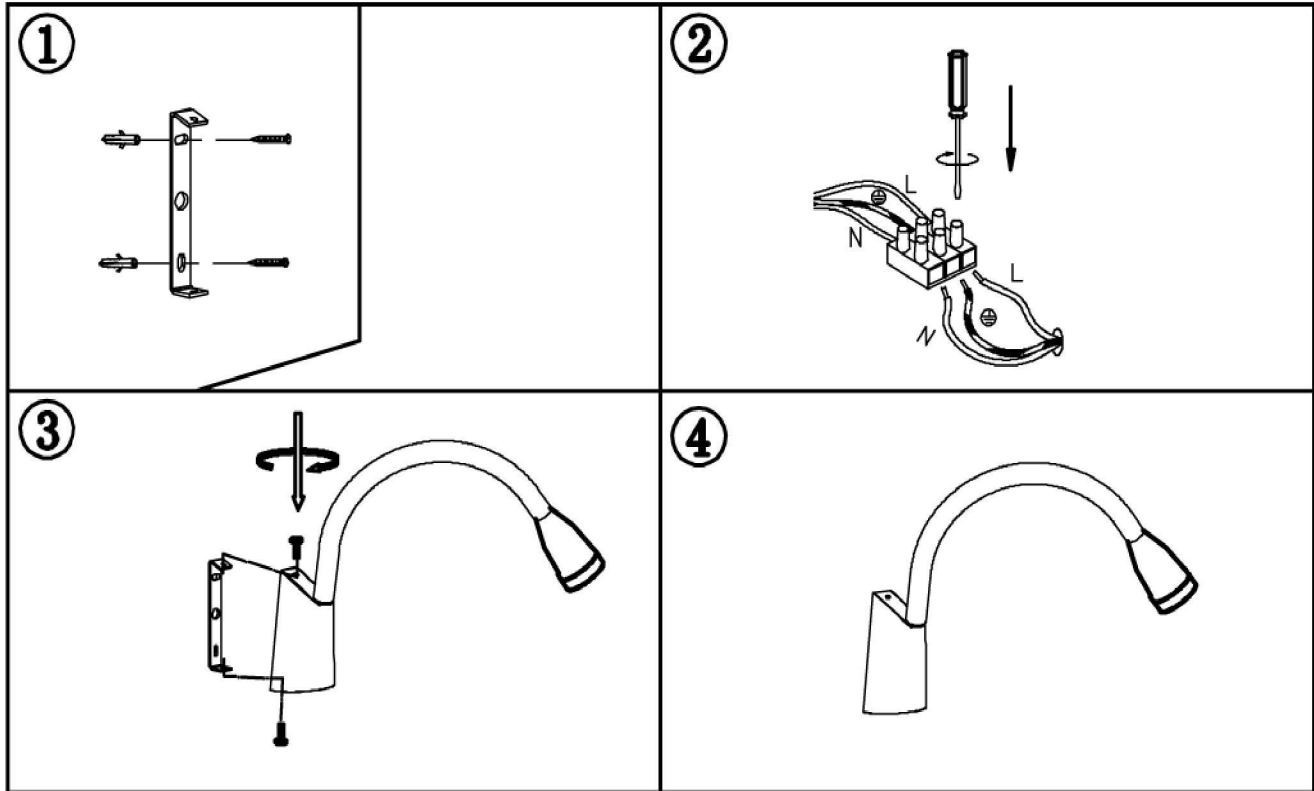

LUCIDE

INSTALLATION DRAWING SPECIFICATIONS

Dit product bevat een lichtbron van energie-efficiëntieklasse G
 Ce produit contient une source lumineuse de classe énergétique G
 Dieses Produkt enthält eine Lichtquelle der Energieeffizienzklasse G
 This product contains a light source of energy efficiency class G
 Ten produkt zawiera ród o wiat a o klasie efektywno ci energetycznej G