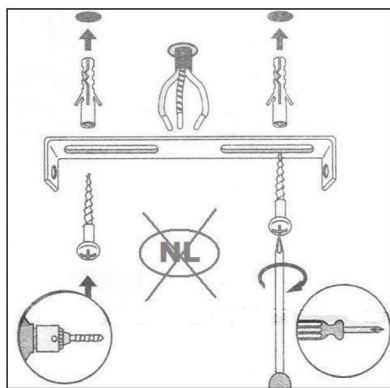

LUCIDE

INSTALLATION DRAWING SPECIFICATIONS

Dit product bevat een lichtbron van energie-efficiëntieklasse G
 Ce produit contient une source lumineuse de classe énergétique G
 Dieses Produkt enthält eine Lichtquelle der Energieeffizienzklasse G
 This product contains a light source of energy efficiency class G
 Ten produkt zawiera ród o wiat a o klasie efektywno ci energetycznej G