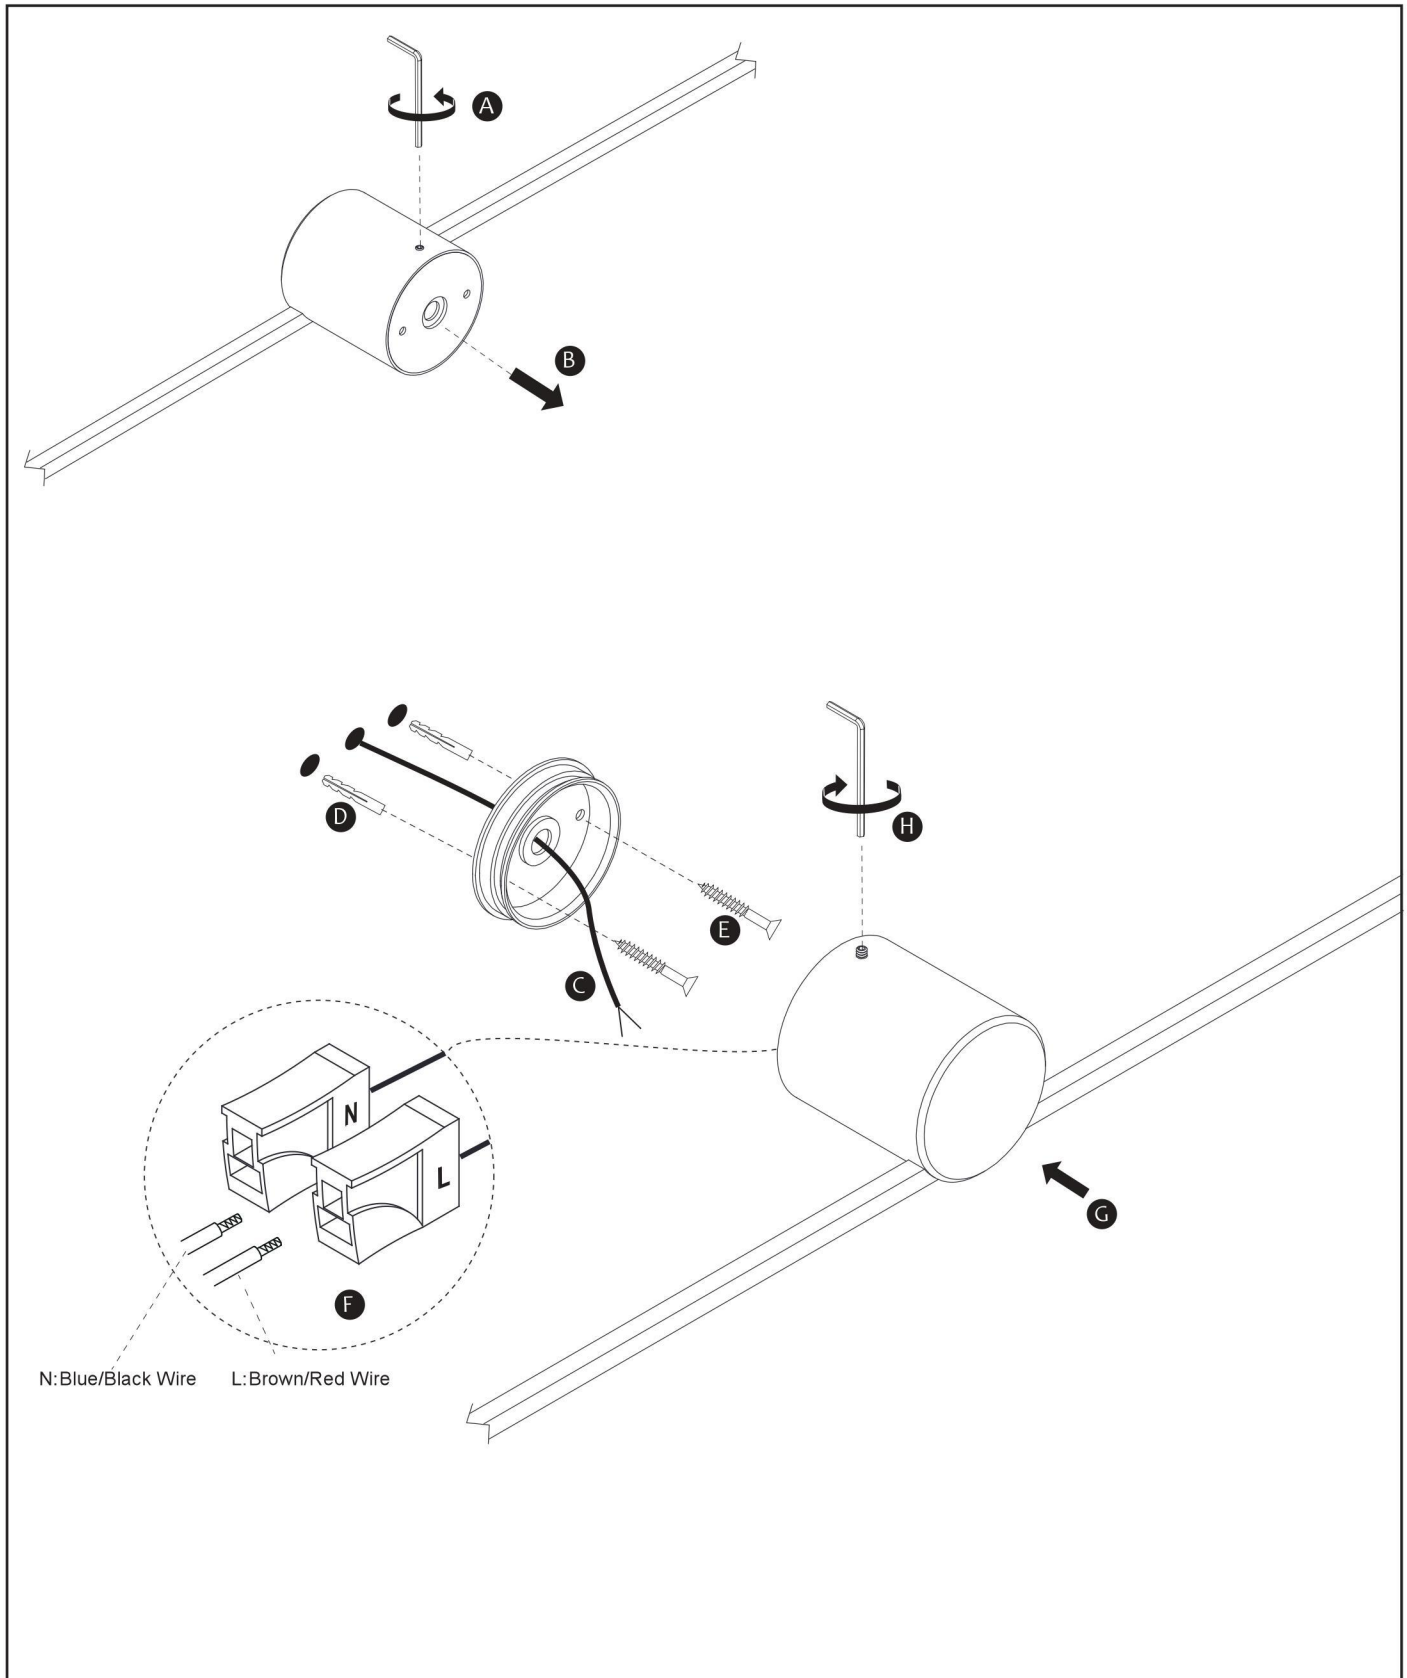

INSTALLATION DRAWING SPECIFICATIONS

N: Blue/Black Wire L: Brown/Red Wire

Dit product bevat een lichtbron van energie-efficiëntieklasse G
Ce produit contient une source lumineuse de classe énergétique G
This product contains a light source of energy efficiency class G
Dieses Produkt enthält eine Lichtquelle der Energieeffizienzklasse G
Ten produkt zawiera ród o wiat a o klasie efektywno ci energetycznej G