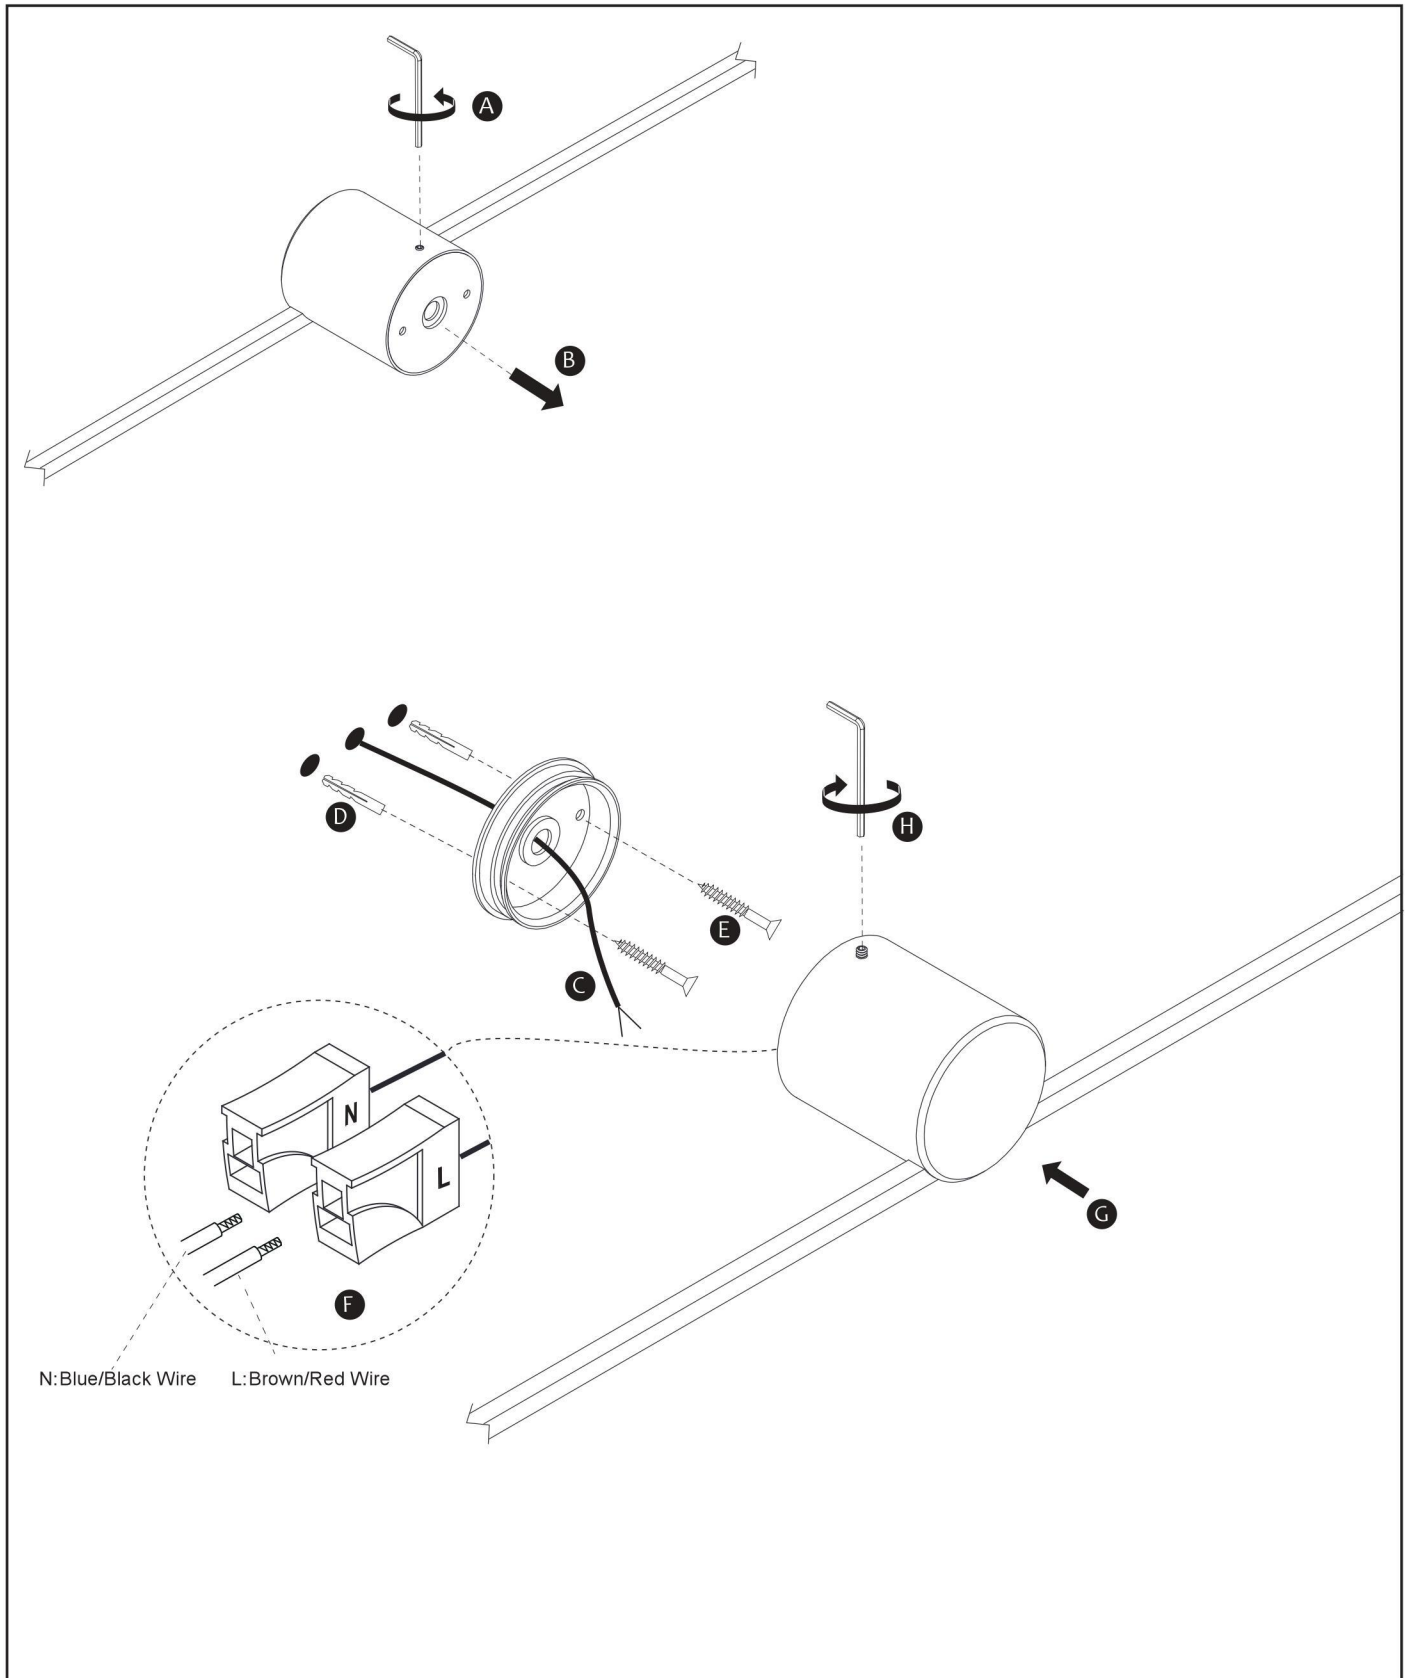

INSTALLATION DRAWING SPECIFICATIONS

N: Blue/Black Wire L: Brown/Red Wire

Dit product bevat een lichtbron van energie-efficiëntieklasse G
Ce produit contient une source lumineuse de classe énergétique G
This product contains a light source of energy efficiency class G
Dieses Produkt enthält eine Lichtquelle der Energieeffizienzklasse G
Ten produkt zawiera ród o wiat a o klasie efektywno ci energetycznej G