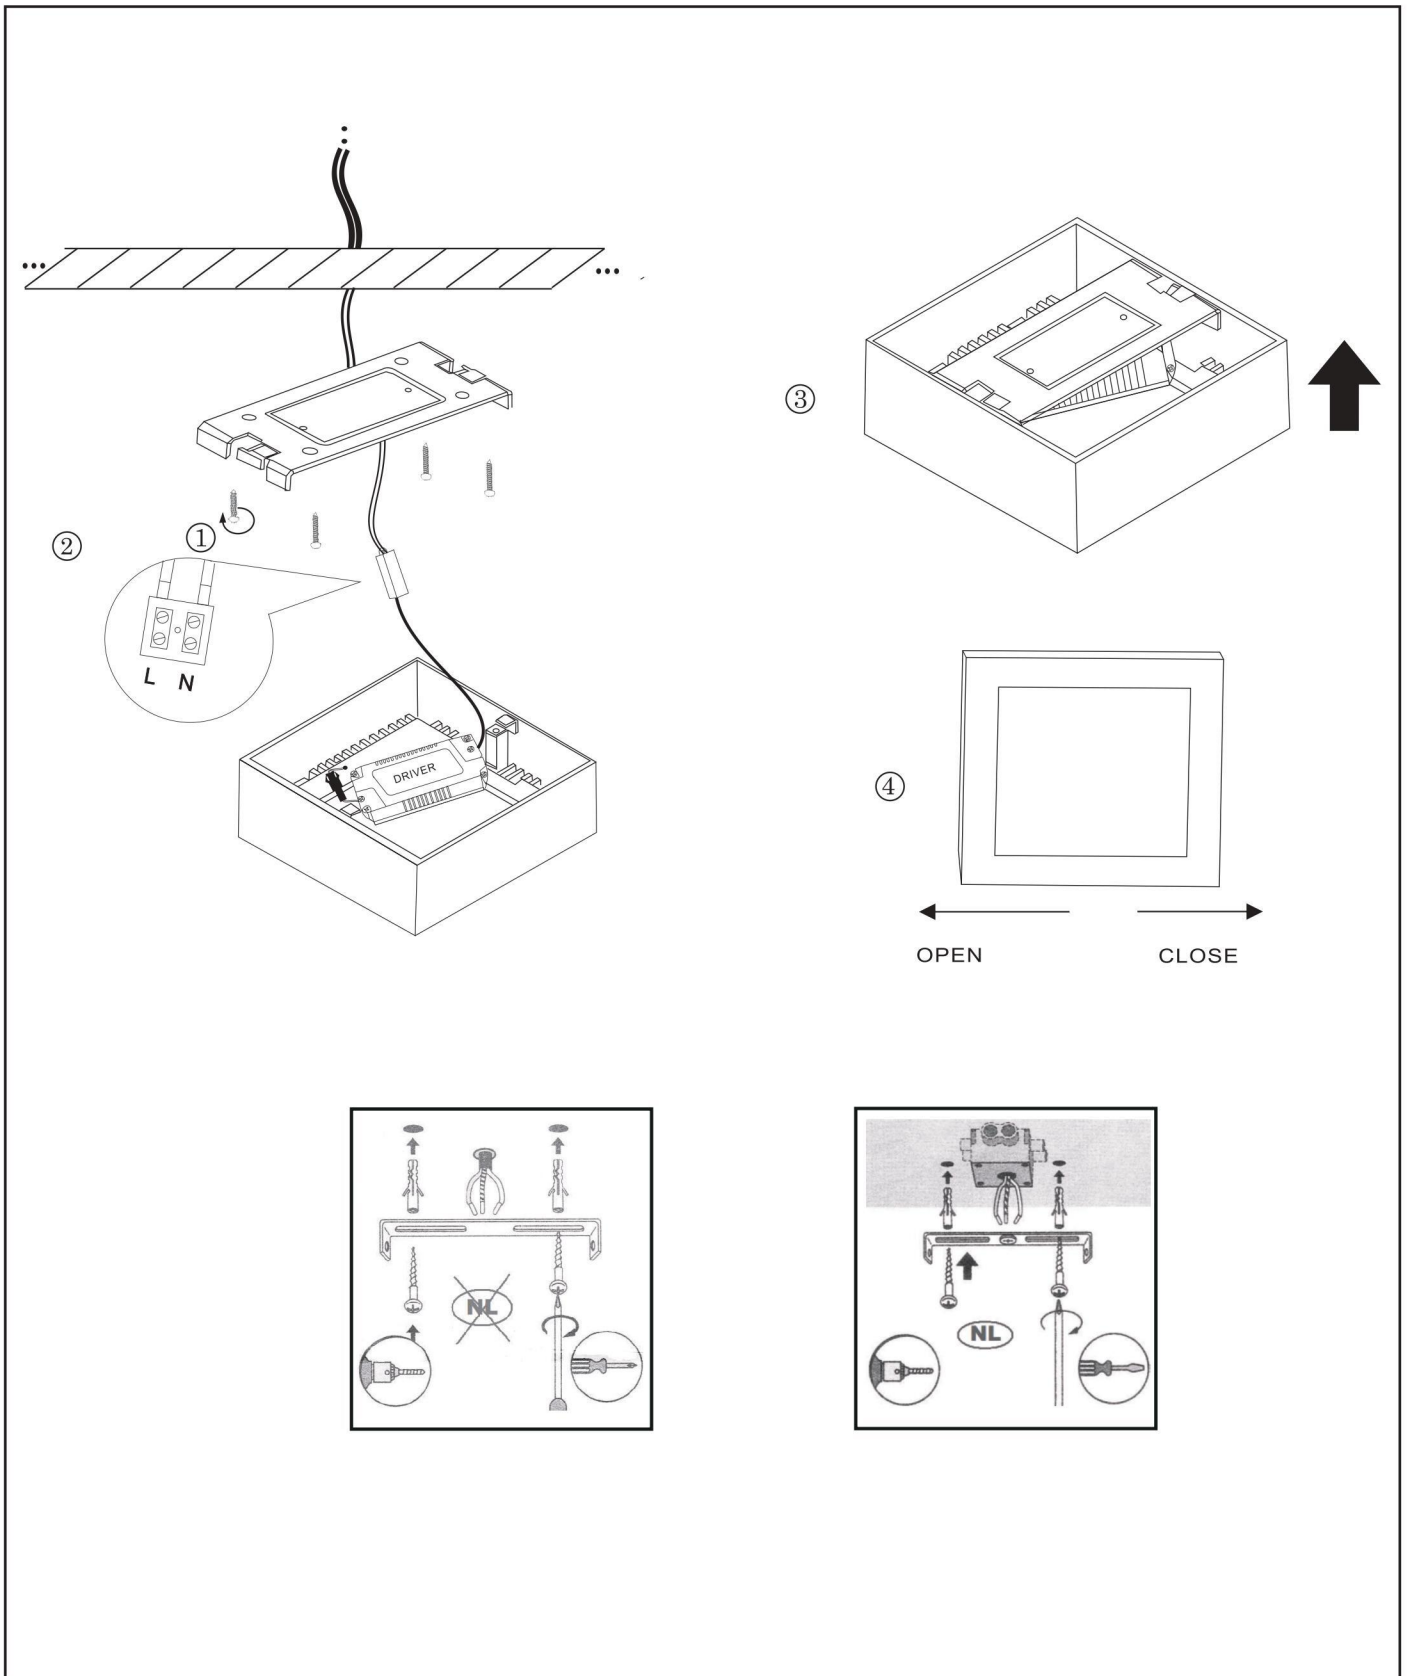

# INSTALLATION DRAWING SPECIFICATIONS

Dit product bevat een lichtbron van energie-efficiëntieklasse G  
Ce produit contient une source lumineuse de classe énergétique G  
This product contains a light source of energy efficiency class G  
Dieses Produkt enthält eine Lichtquelle der Energieeffizienzklasse G  
Ten produkt zawiera ród o wiat a o klasie efektywno ci energetycznej G