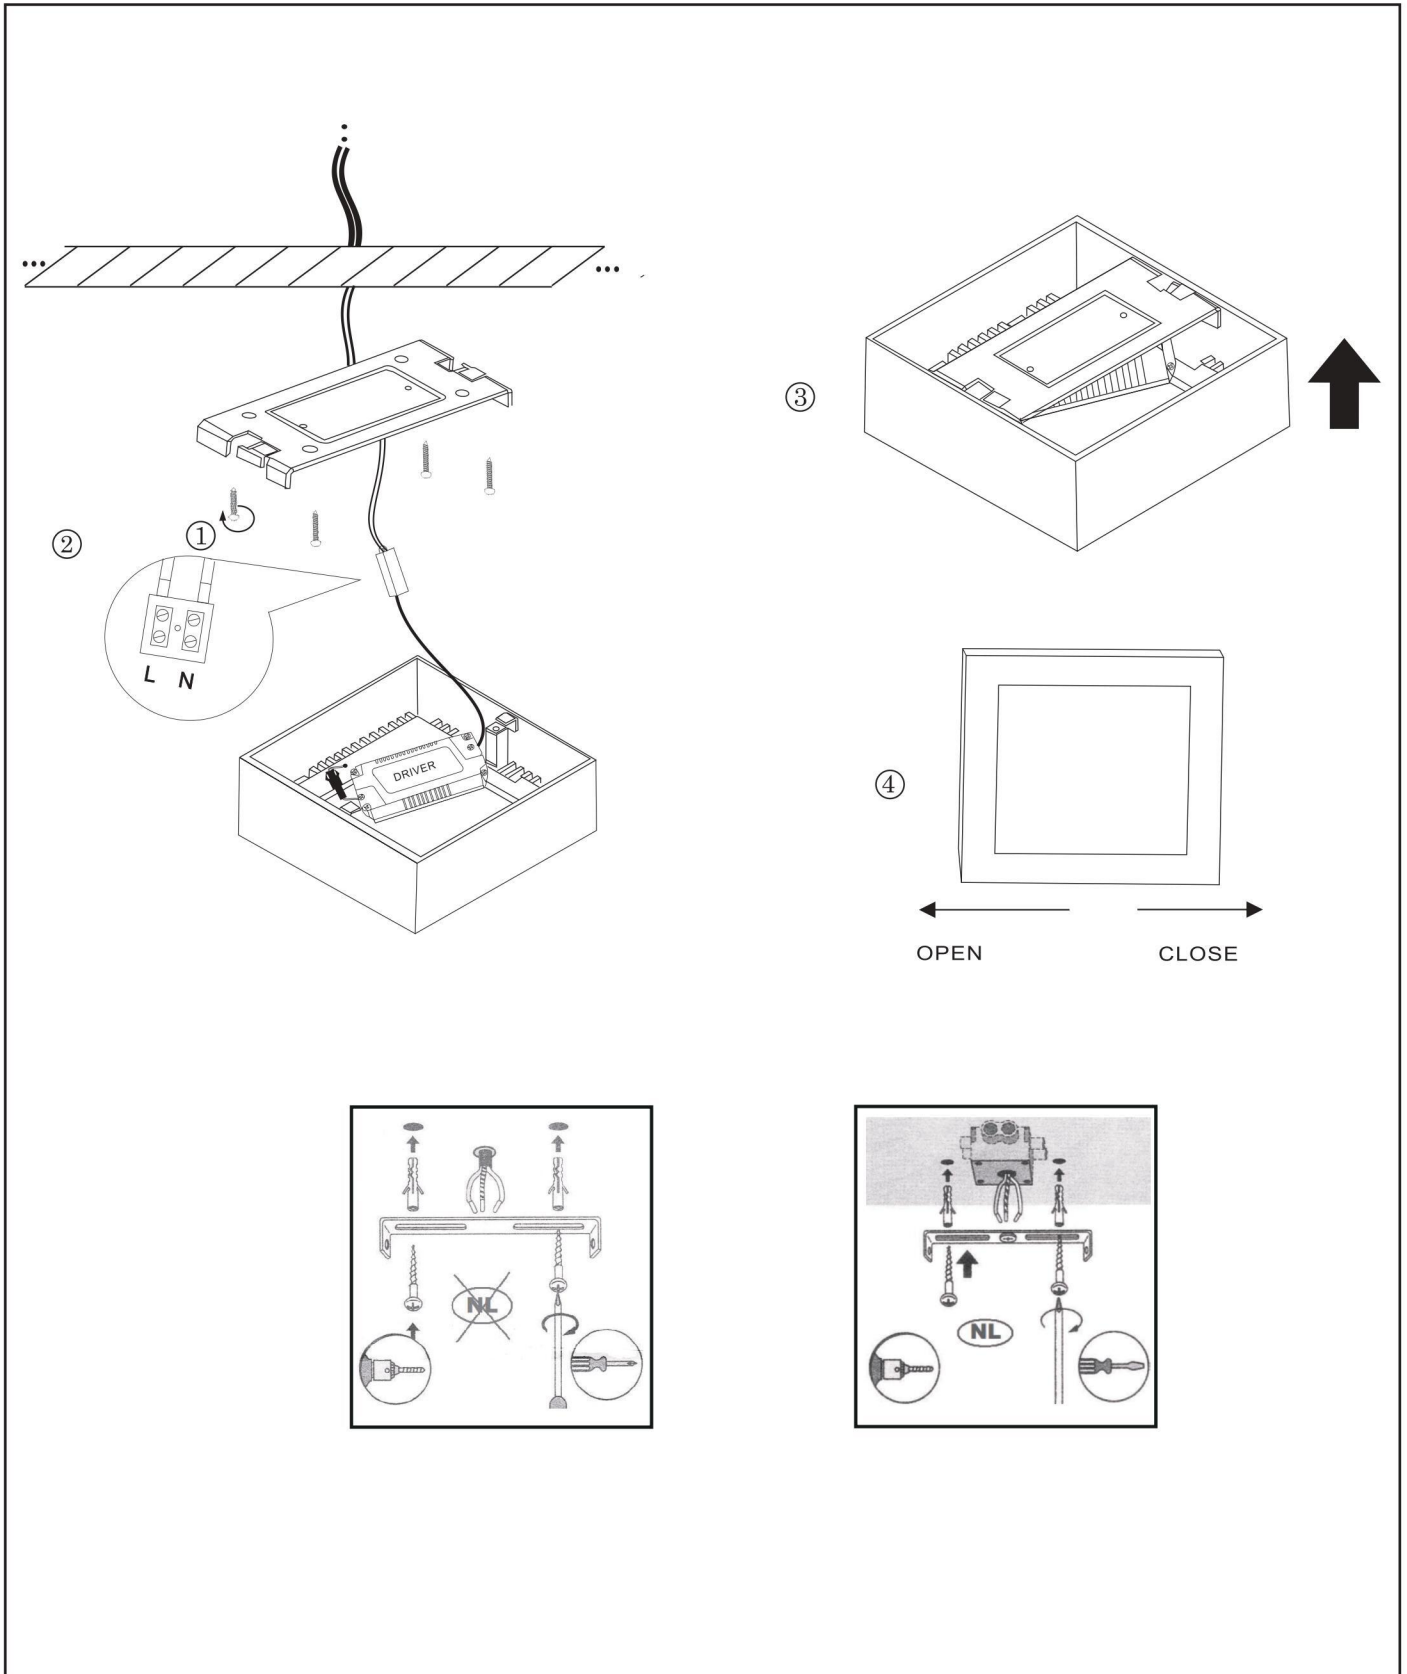

INSTALLATION DRAWING SPECIFICATIONS

Dit product bevat een lichtbron van energie-efficiëntieklasse G
 Ce produit contient une source lumineuse de classe énergétique G
 This product contains a light source of energy efficiency class G
 Dieses Produkt enthält eine Lichtquelle der Energieeffizienzklasse G
 Ten produkt zawiera ród o wiat a o klasie efektywno ci energetycznej G