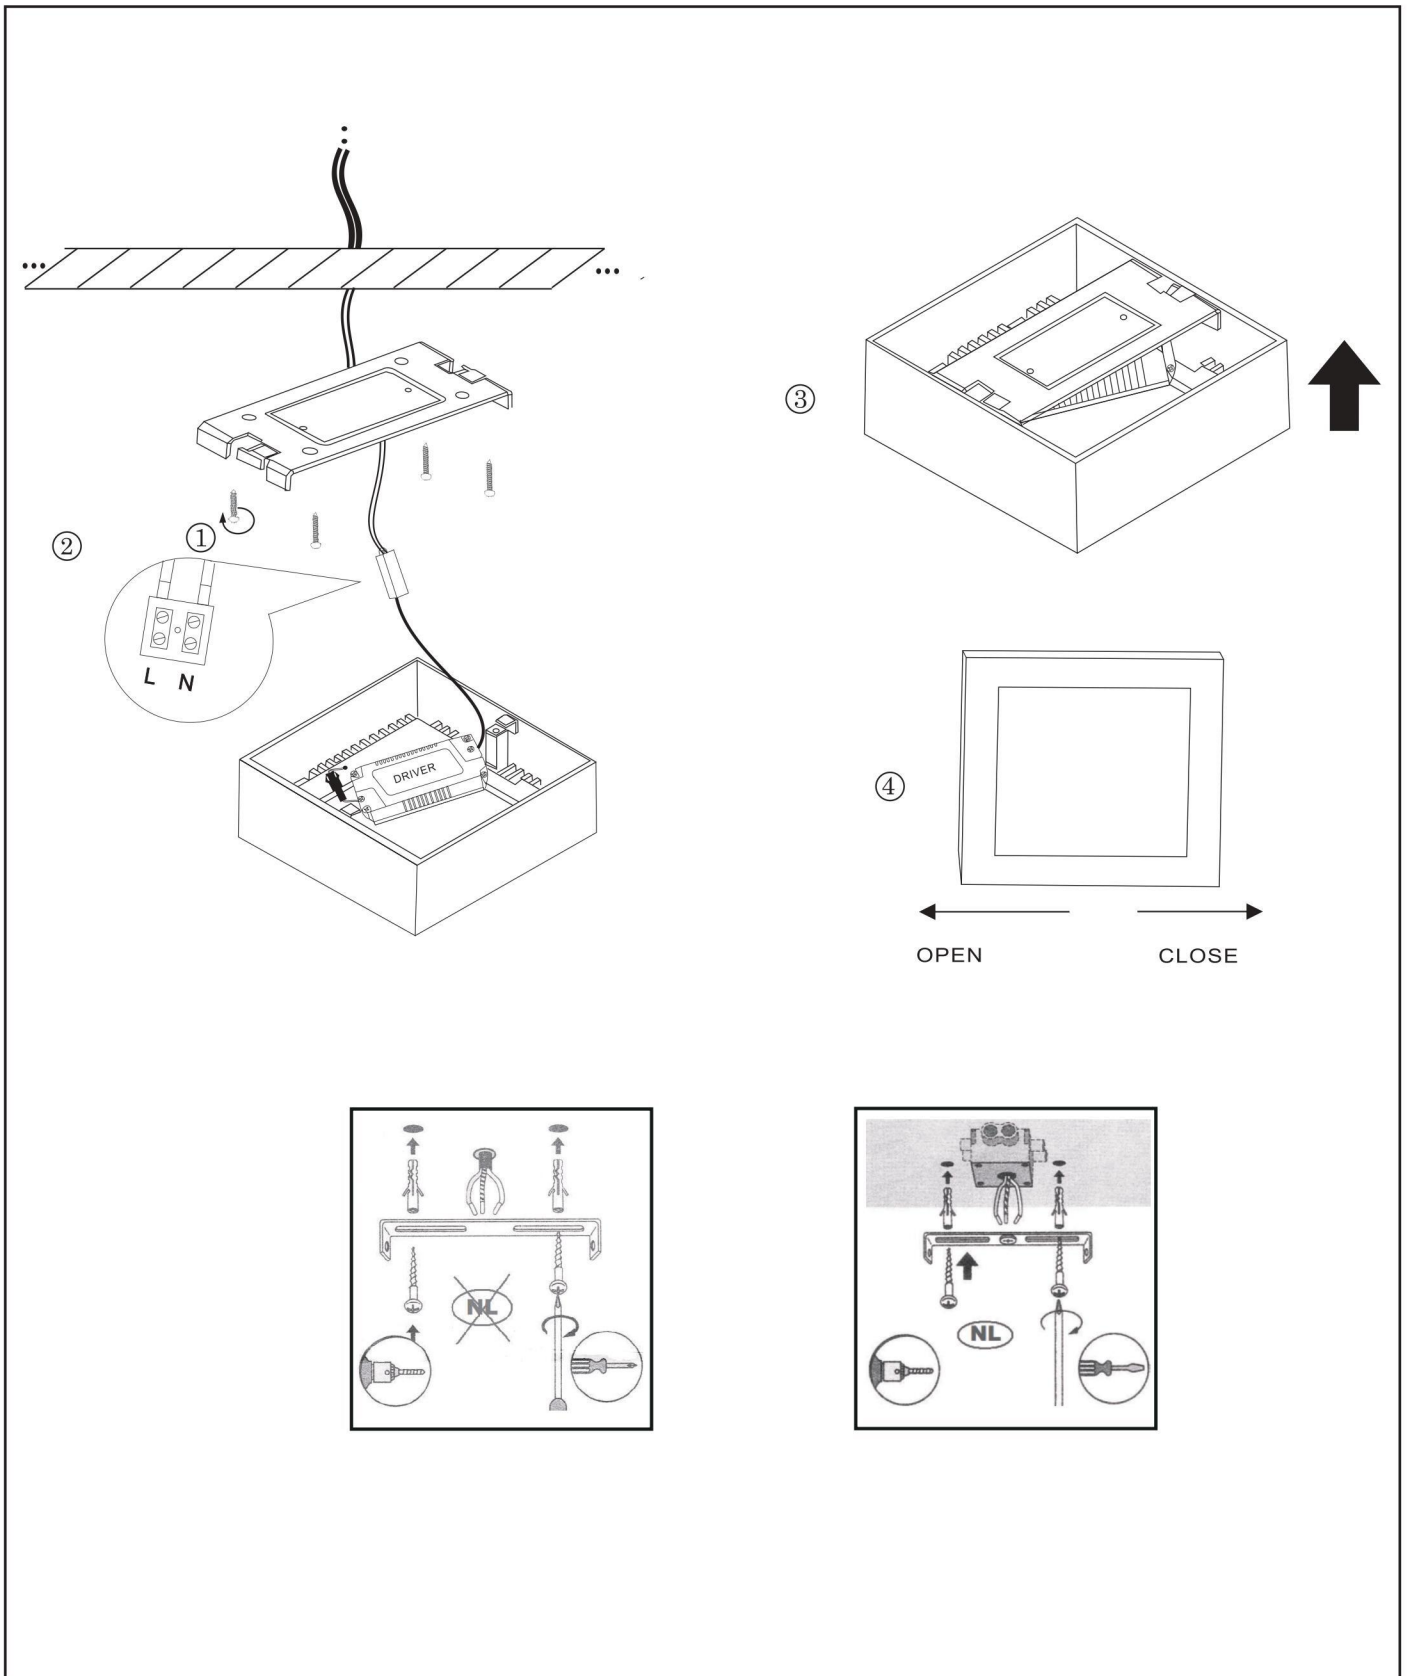

INSTALLATION DRAWING SPECIFICATIONS

Dit product bevat een lichtbron van energie-efficiëntieklasse G
Ce produit contient une source lumineuse de classe énergétique G
This product contains a light source of energy efficiency class G
Dieses Produkt enthält eine Lichtquelle der Energieeffizienzklasse G
Ten produkt zawiera źródło światła o klasie efektywności energetycznej G