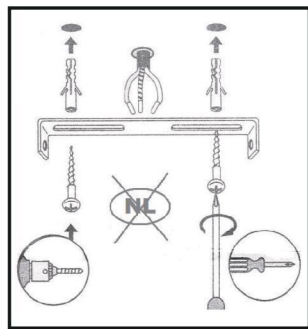

INSTALLATION DRAWING SPECIFICATIONS

Dit product bevat een lichtbron van energie-efficiëntieklasse G
Ce produit contient une source lumineuse de classe énergétique G
This product contains a light source of energy efficiency class G
Dieses Produkt enthält eine Lichtquelle der Energieeffizienzklasse G
Ten produkt zawiera ród o wiat a o klasie efektywno ci energetycznej G