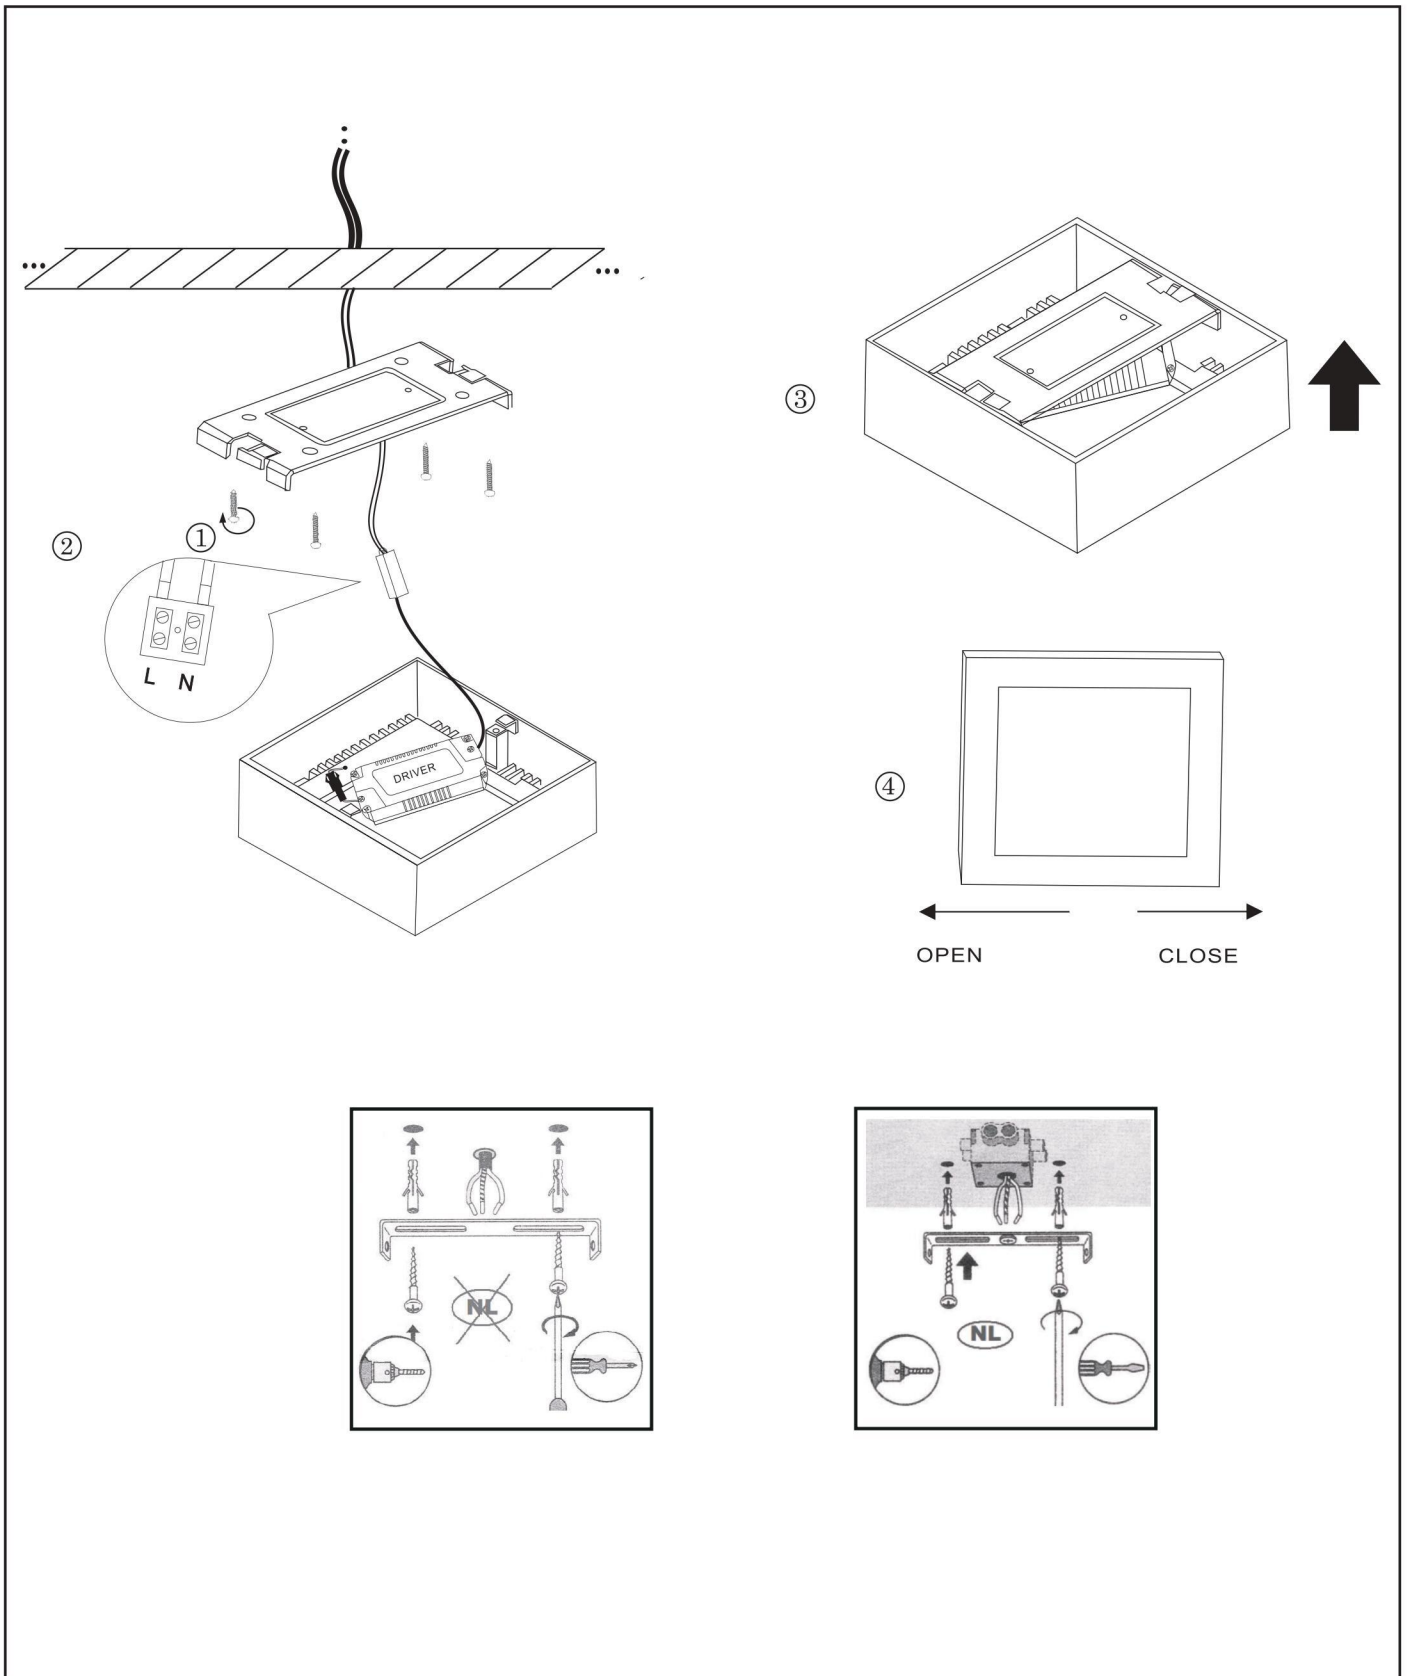

INSTALLATION DRAWING SPECIFICATIONS

Dit product bevat een lichtbron van energie-efficiëntieklasse G
Ce produit contient une source lumineuse de classe énergétique G
This product contains a light source of energy efficiency class G
Dieses Produkt enthält eine Lichtquelle der Energieeffizienzklasse G
Ten produkt zawiera ród o wiat a o klasie efektywno ci energetycznej G