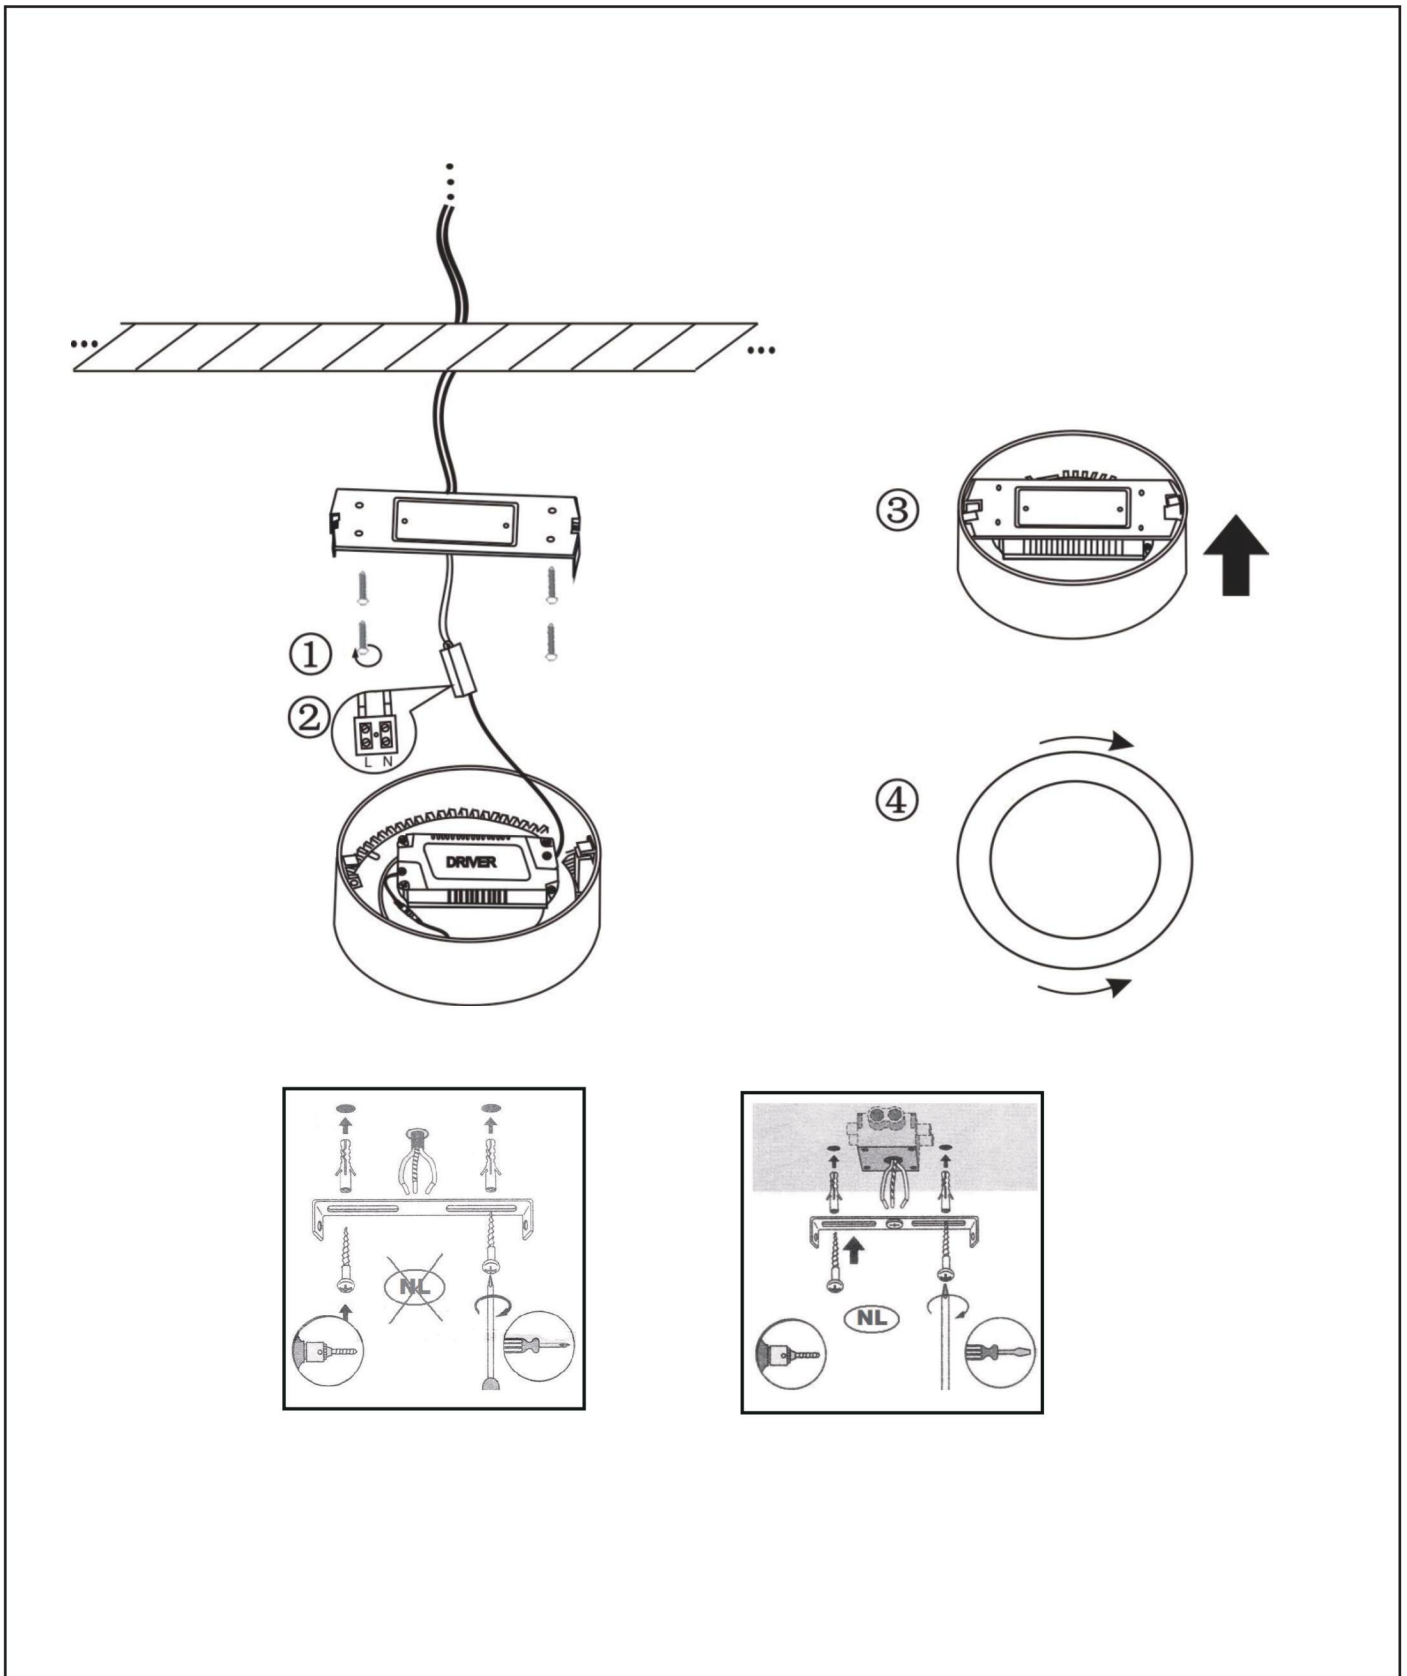

# INSTALLATION DRAWING SPECIFICATIONS

Dit product bevat een lichtbron van energie-efficiëntieklasse G  
Ce produit contient une source lumineuse de classe énergétique G  
This product contains a light source of energy efficiency class G  
Dieses Produkt enthält eine Lichtquelle der Energieeffizienzklasse G  
Ten produkt zawiera ród o wiat a o klasie efektywności energetycznej G