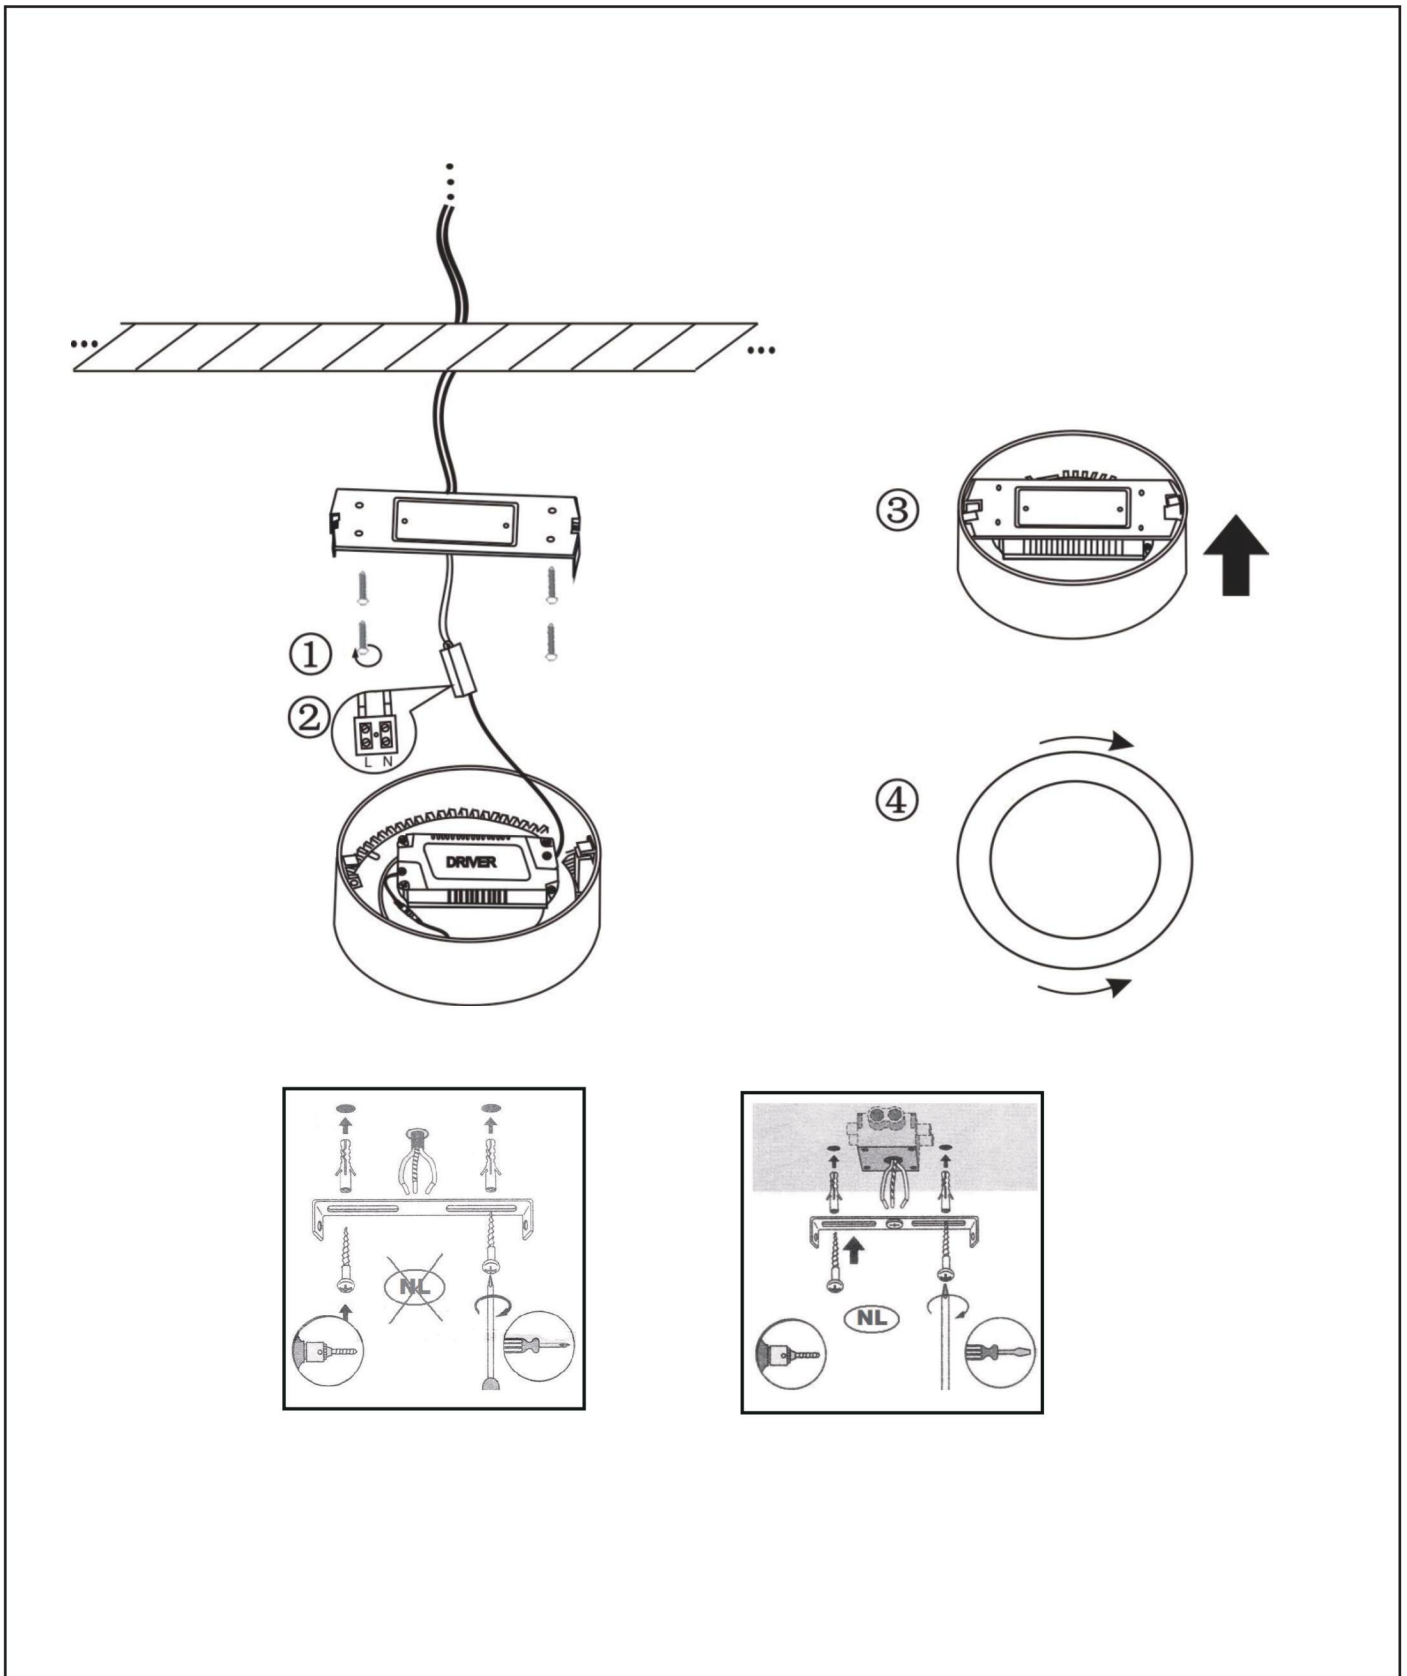

INSTALLATION DRAWING SPECIFICATIONS

Dit product bevat een lichtbron van energie-efficiëntieklasse G
Ce produit contient une source lumineuse de classe énergétique G
This product contains a light source of energy efficiency class G
Dieses Produkt enthält eine Lichtquelle der Energieeffizienzklasse G
Ten produkt zawiera ród o wiat a o klasie efektywno ci energetycznej G