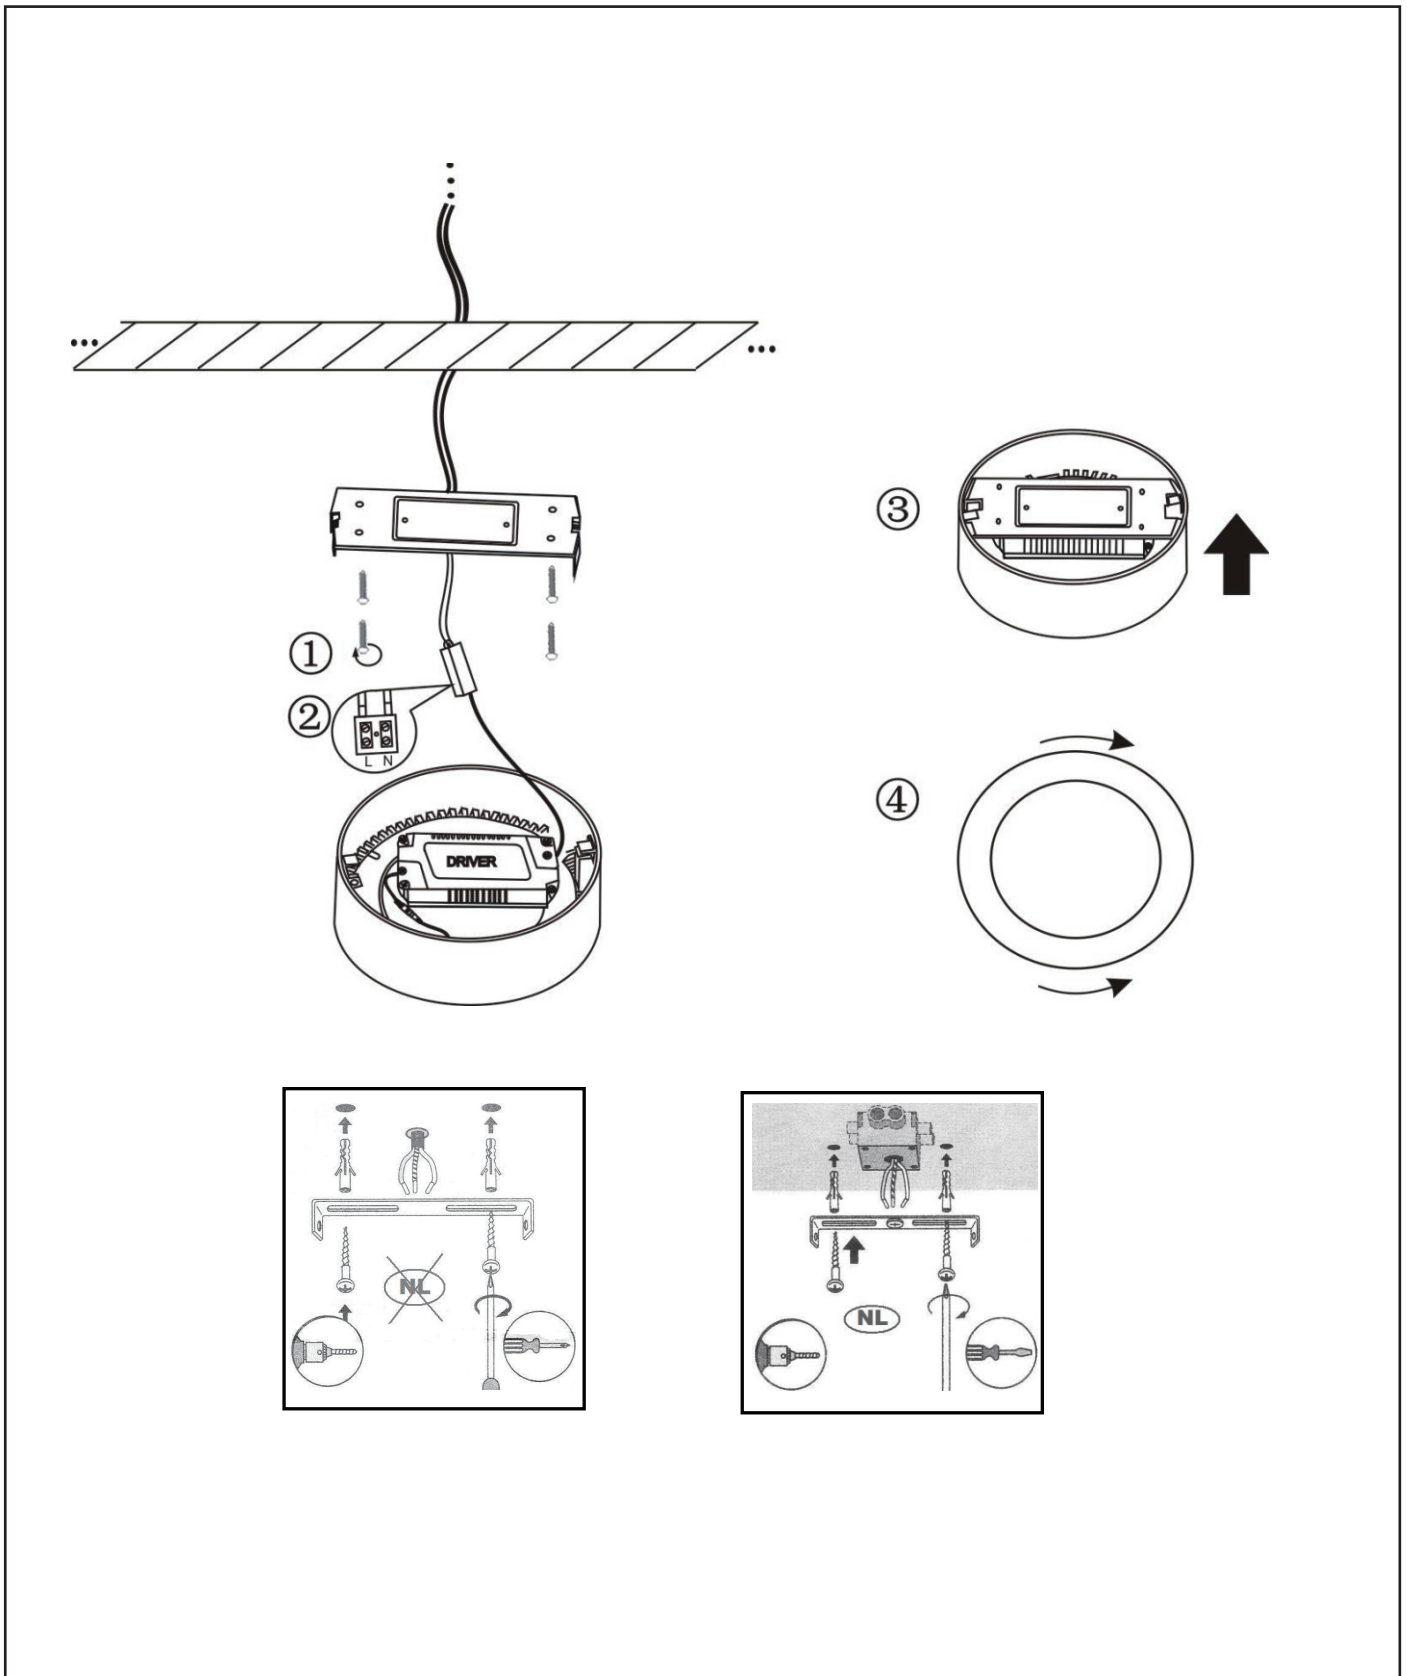

### General

**Dimensions LxWxH :** 11,7cmx11,7cmx3,9cm

**Height minimum :** 3,9cm

**Height maximum :** 3,9cm

**Dimensions shade LxWxH :** -

**Main material :** Aluminum, PMMA

**Ceiling rose material :** -

**Color :** Matt black&Matt white

### Product specifications

**Dimmable :** Yes

**Light direction :** Around(diffuser)

**Adjustable in height :** Not adjustable In Height  
(Before Installation)

**Directional :** 110°

**Cable :** No cable On Product

## BRICE LED

Item number :28116/11/30

EAN code :5411212281203

Item number :28116/11/31

EAN code :5411212281289

For more specifications, dimensions please visit

[www.lucide.com](http://www.lucide.com)

# INSTALLATION DRAWING SPECIFICATIONS

Dit product bevat een lichtbron van energie-efficiëntieklasse G  
Ce produit contient une source lumineuse de classe énergétique G  
This product contains a light source of energy efficiency class G  
Dieses Produkt enthält eine Lichtquelle der Energieeffizienzklasse G  
Ten produkt zawiera ród o wiat a o klasie efektywności energetycznej G