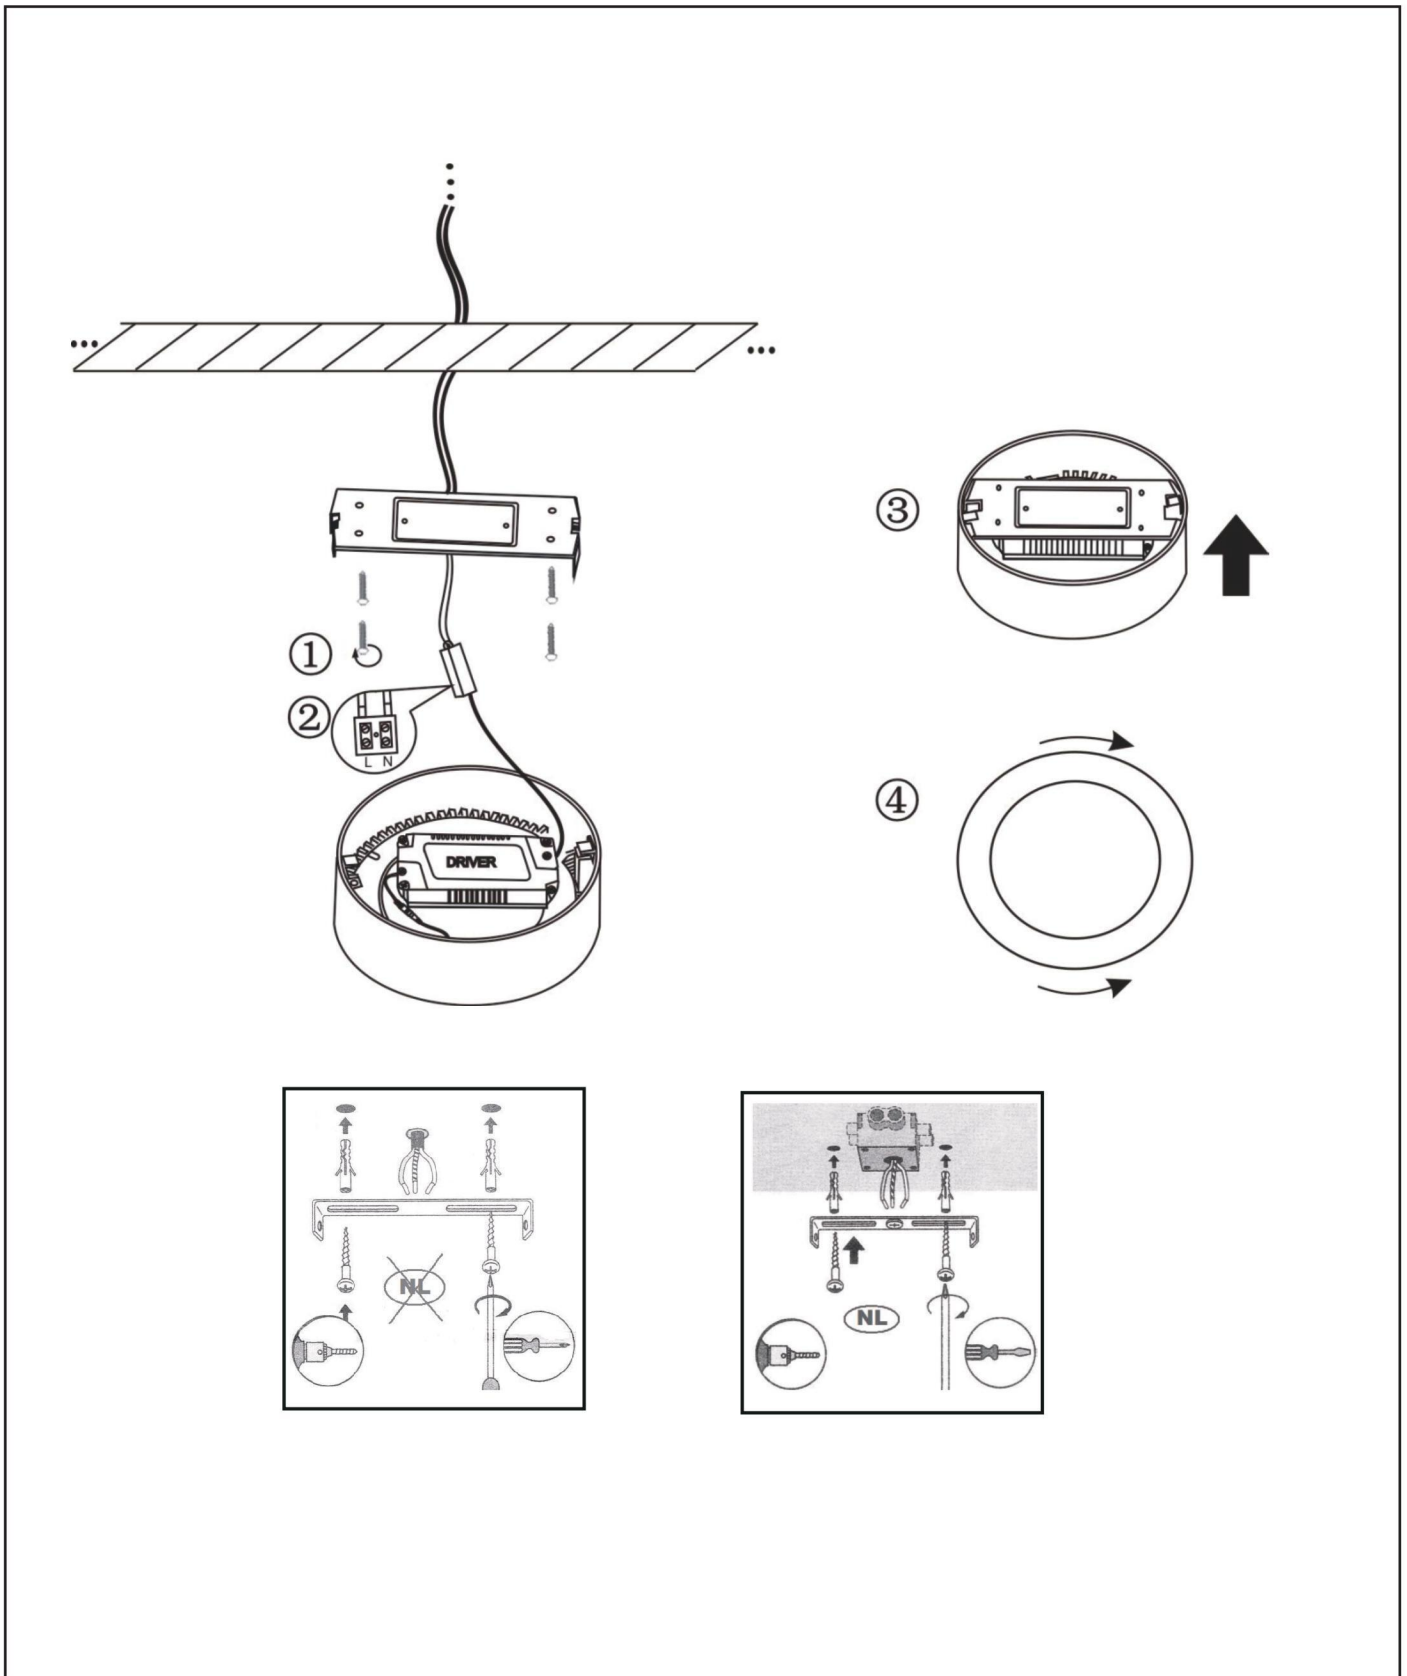

# INSTALLATION DRAWING SPECIFICATIONS

Dit product bevat een lichtbron van energie-efficiëntieklasse G  
Ce produit contient une source lumineuse de classe énergétique G  
This product contains a light source of energy efficiency class G  
Dieses Produkt enthält eine Lichtquelle der Energieeffizienzklasse G  
Ten produkt zawiera ród o wiat a o klasie efektywno ci energetycznej G