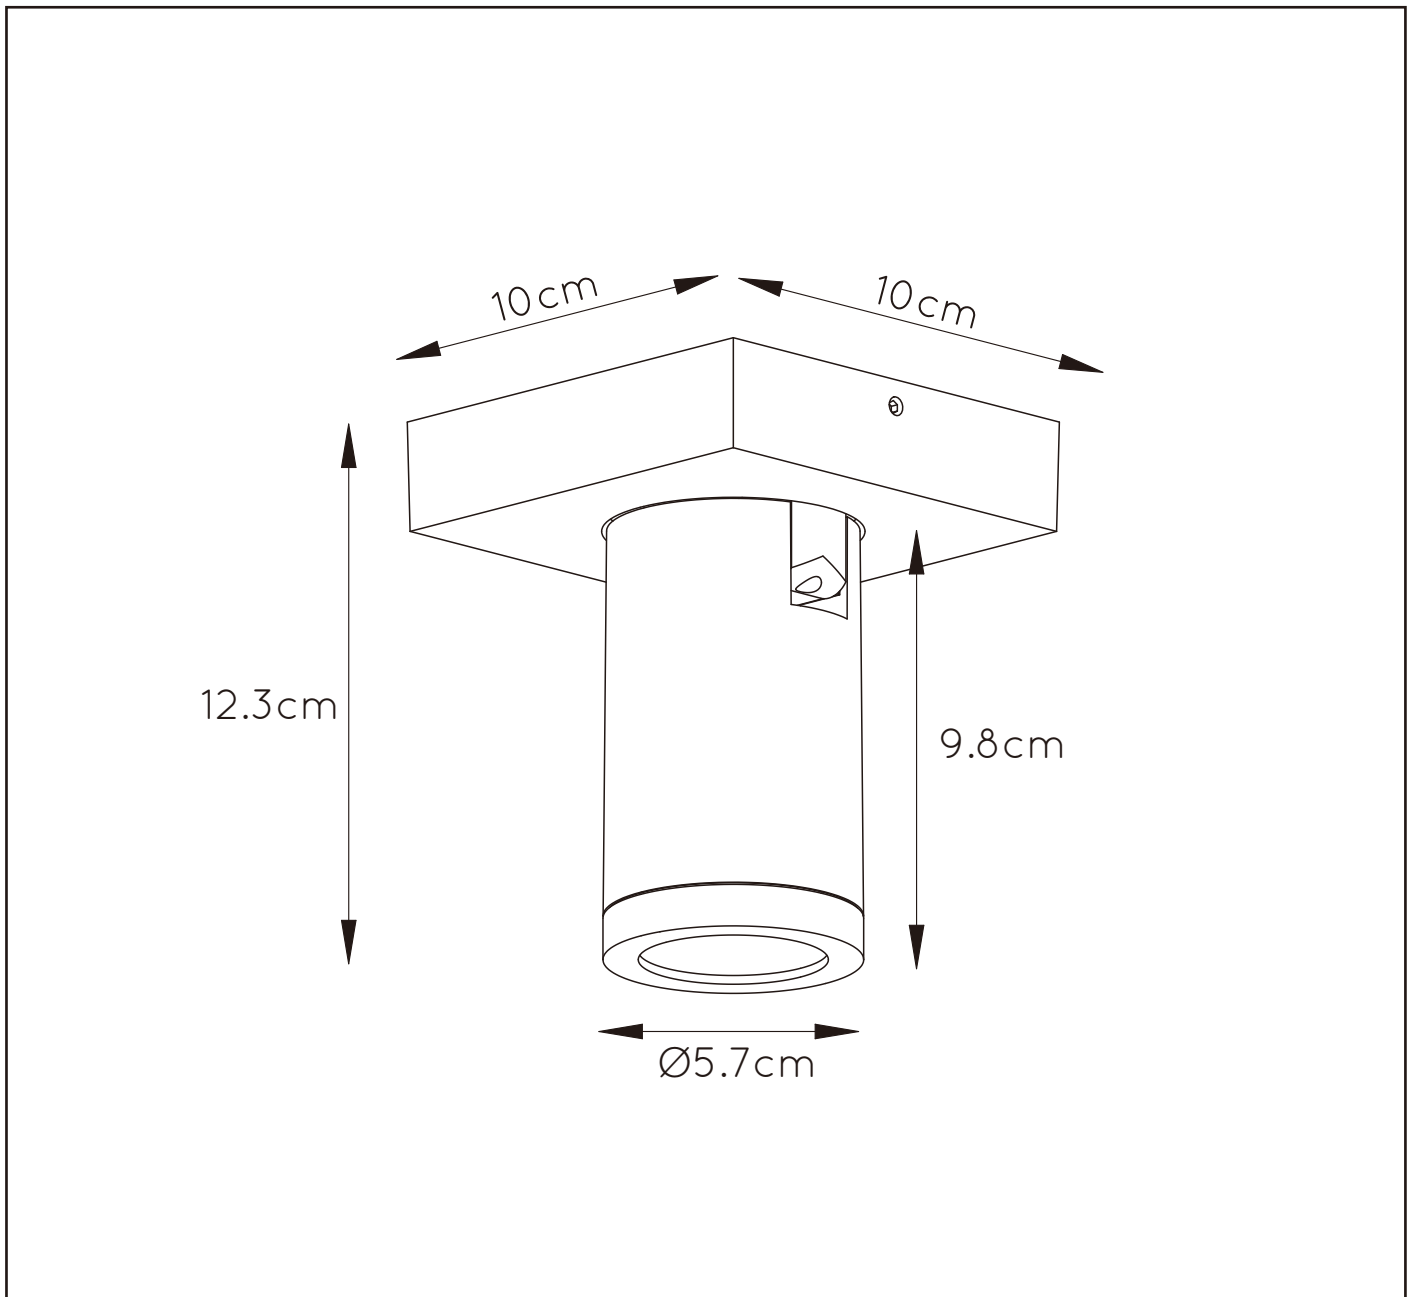

LUCIDE

GENERAL SPECIFICATIONS

TAYLOR

RECOMMENDED LUCIDE LIGHT SOURCE

49009/05/30
Light source dimmable : Yes. Dim to warm
Light source incl. : Yes

General

Dimensions LxWxH : 10cm x 10cm x 12.3cm
Height maximum : 12.3 cm
Dimensions shade LxWxH : Ø5.7cm x 9.8cm
Main material : aluminium
Ceiling rose material : aluminium
Color : Sand Black
Style : Modern
Shape : square
Weight : 0.54kg
Warranty : 2 years

Product specifications

Dimmable : Yes
Light direction : downward
Adjustable in height : Yes
Directional : Directional
Cable : Without Cable
Cable length : N/A
Sensor : Without Sensor
Control : Light Switch Control
IP-Class : 44
Electric class : 1
Light source including ? : Yes
Lamp socket : GU10
Light source number : 1
Power requirements : 220-240V~50Hz
Bulb type & maximum wattage : GU10 LED MAX.5W

EAN code : 5 411212092618

For more specifications, dimensions please visit

www.lucide.com

Dit product bevat een lichtbron van energie-efficiëntieklasse A+
 Ce produit contient une source lumineuse de classe énergétique A+
 This product contains a light source of energy efficiency class A+
 Dieses Produkt enthält eine Lichtquelle der Energieeffizienzklasse A+
 Ten produkt zawiera ród o wiat a o klasie efektywno ci energetycznej A+