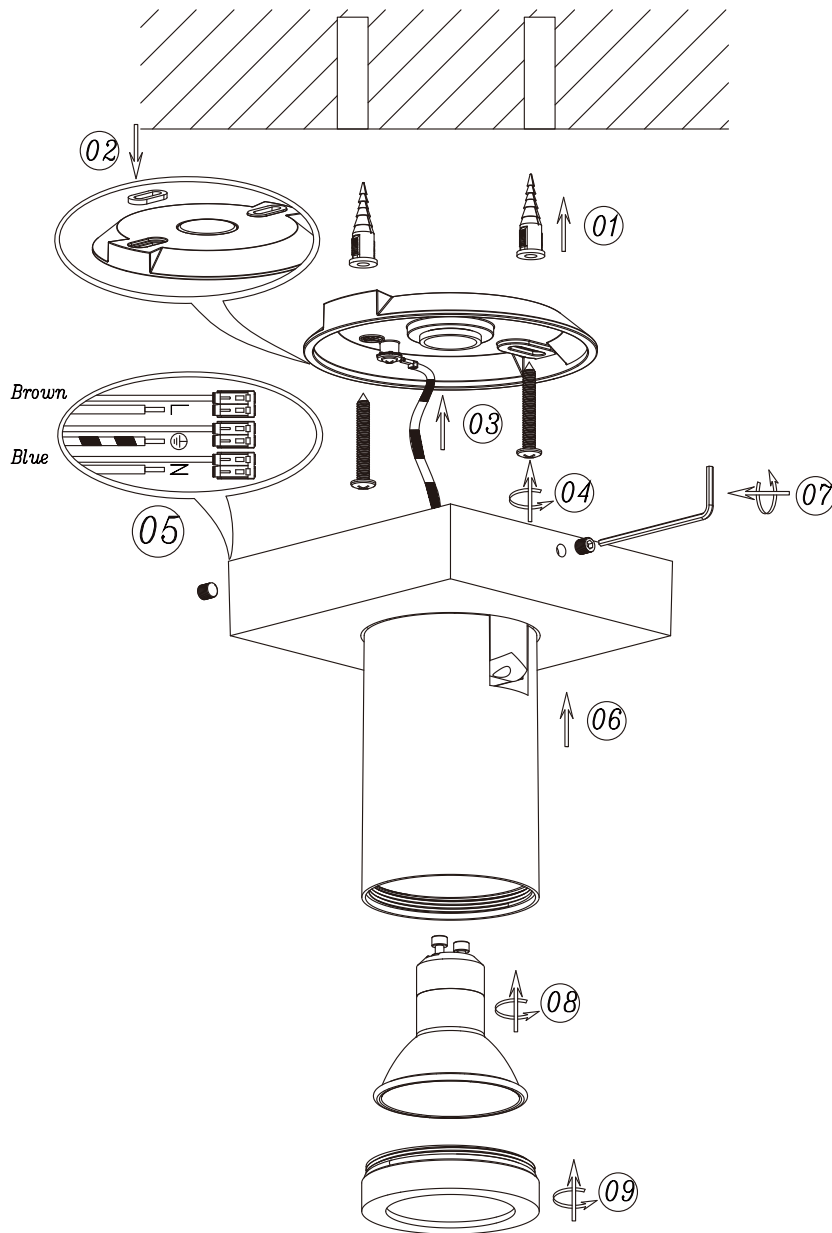

LUCIDE

GENERAL SPECIFICATIONS

TAYLOR

RECOMMENDED LUCIDE LIGHT SOURCE

49009/05/30
Light source dimmable : Yes. Dim to warm
Light source incl. : Yes

General

Dimensions LxWxH : 10cm x 10cm x 12.3cm
Height maximum : 12.3 cm
Dimensions shade LxWxH : Ø5.7cm x 9.8cm
Main material : aluminium
Ceiling rose material : aluminium
Color : Sand Black
Style : Modern
Shape : square
Weight : 0.54kg
Warranty : 2 years

Product specifications

Dimmable : Yes
Light direction : downward
Adjustable in height : Yes
Directional : Directional
Cable : Without Cable
Cable length : N/A
Sensor : Without Sensor
Control : Light Switch Control
IP-Class : 44
Electric class : 1
Light source including ? : Yes
Lamp socket : GU10
Light source number : 1
Power requirements : 220-240V~50Hz
Bulb type & maximum wattage : GU10 LED MAX.5W

EAN code : 5 411212092618

For more specifications, dimensions please visit

www.lucide.com

Dit product bevat een lichtbron van energie-efficiëntieklasse A+
 Ce produit contient une source lumineuse de classe énergétique A+
 This product contains a light source of energy efficiency class A+
 Dieses Produkt enthält eine Lichtquelle der Energieeffizienzklasse A+
 Ten produkt zawiera ród o wiat a o klasie efektywno ci energetycznej A+