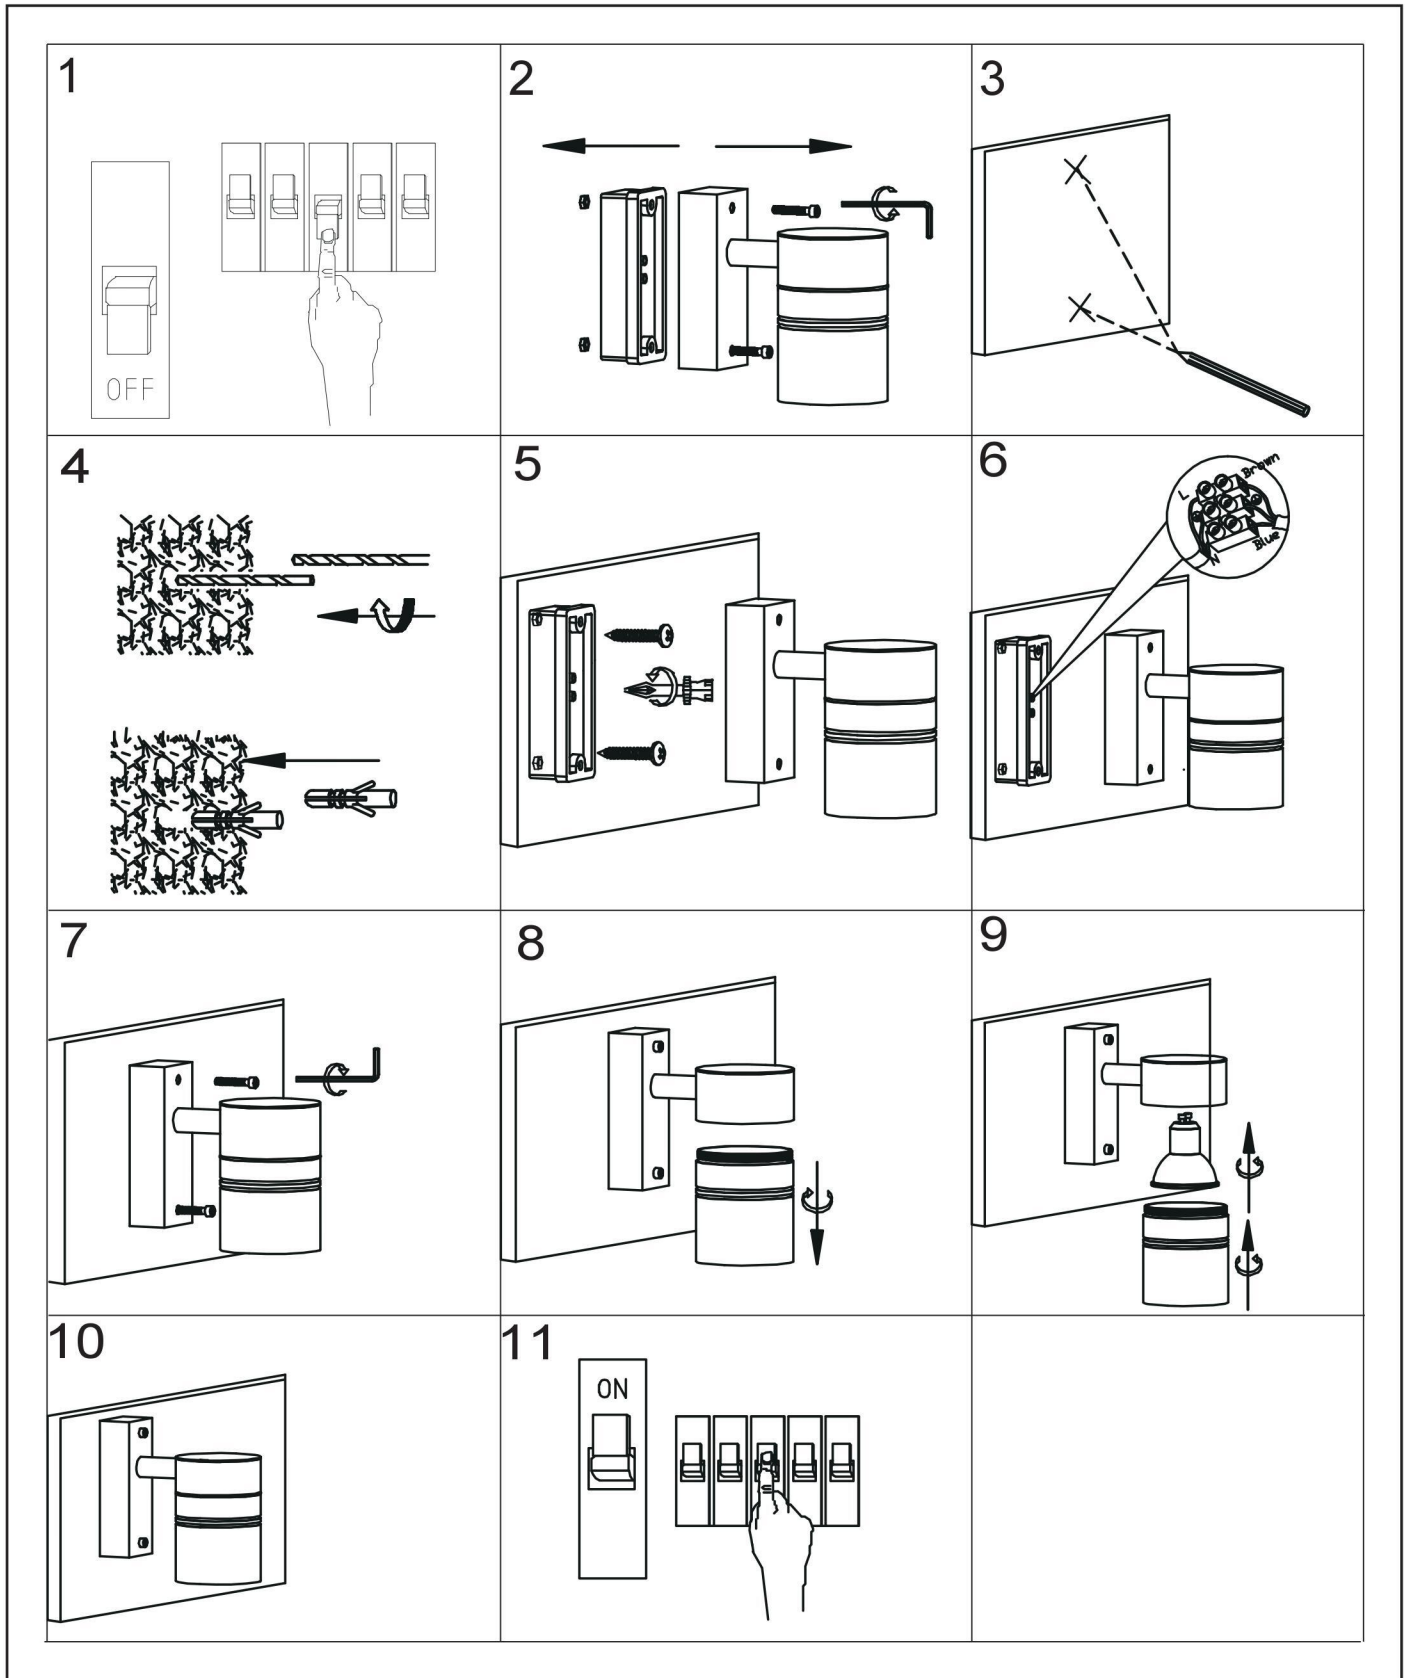

LUCIDE

INSTALLATION DRAWING SPECIFICATIONS

Dit product bevat een lichtbron van energie-efficiëntieklasse A+
 Ce produit contient une source lumineuse de classe énergétique A+
 This product contains a light source of energy efficiency class A+
 Dieses Produkt enthält eine Lichtquelle der Energieeffizienzklasse A+
 Ten produkt zawiera źródło światła o klasie efektywności energetycznej A+