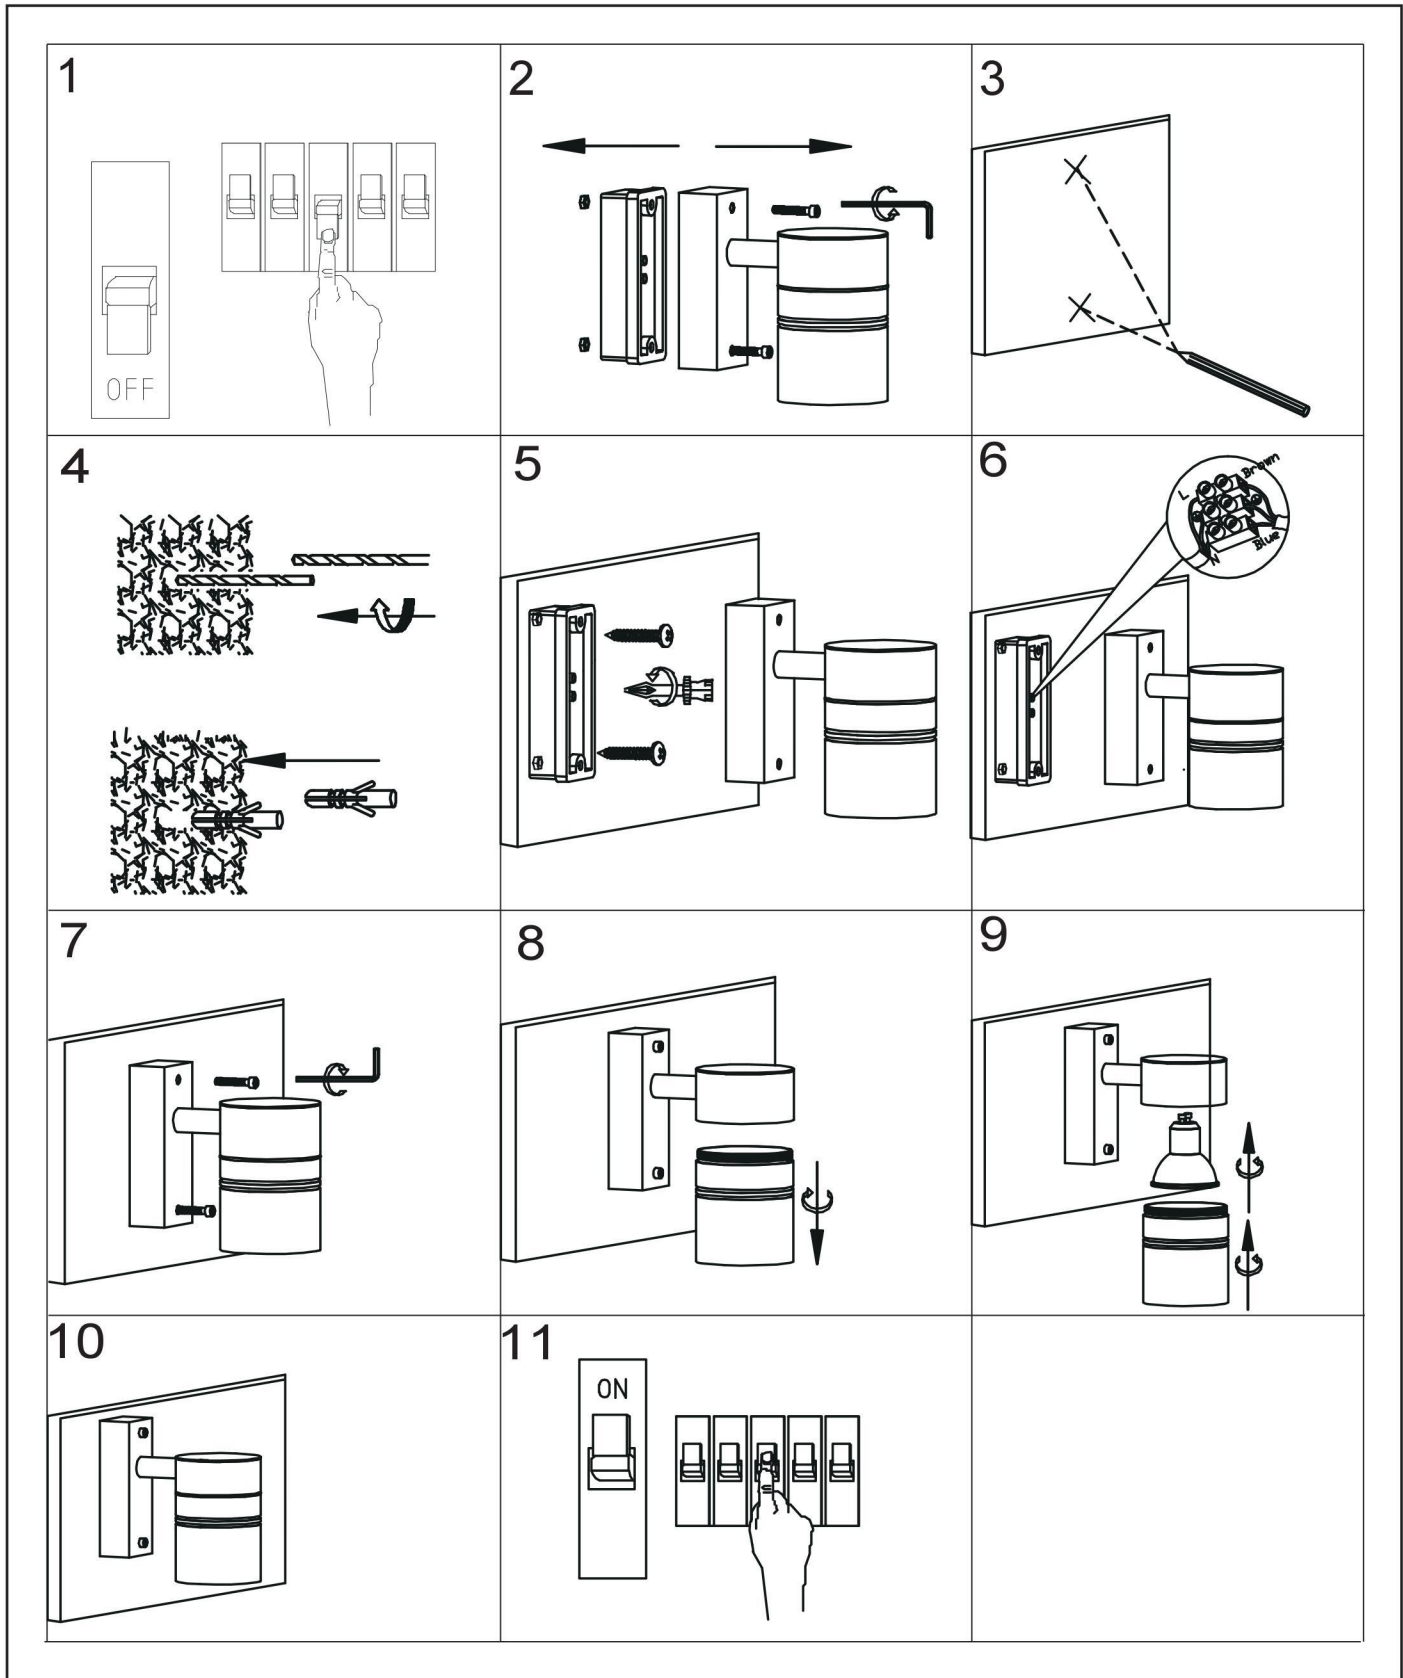

## INSTALLATION DRAWING SPECIFICATIONS

Dit product bevat een lichtbron van energie-efficiëntieklasse A+  
 Ce produit contient une source lumineuse de classe énergétique A+  
 This product contains a light source of energy efficiency class A+  
 Dieses Produkt enthält eine Lichtquelle der Energieeffizienzklasse A+  
 Ten produkt zawiera ród o wiat a o klasie efektywno ci energetycznej A+