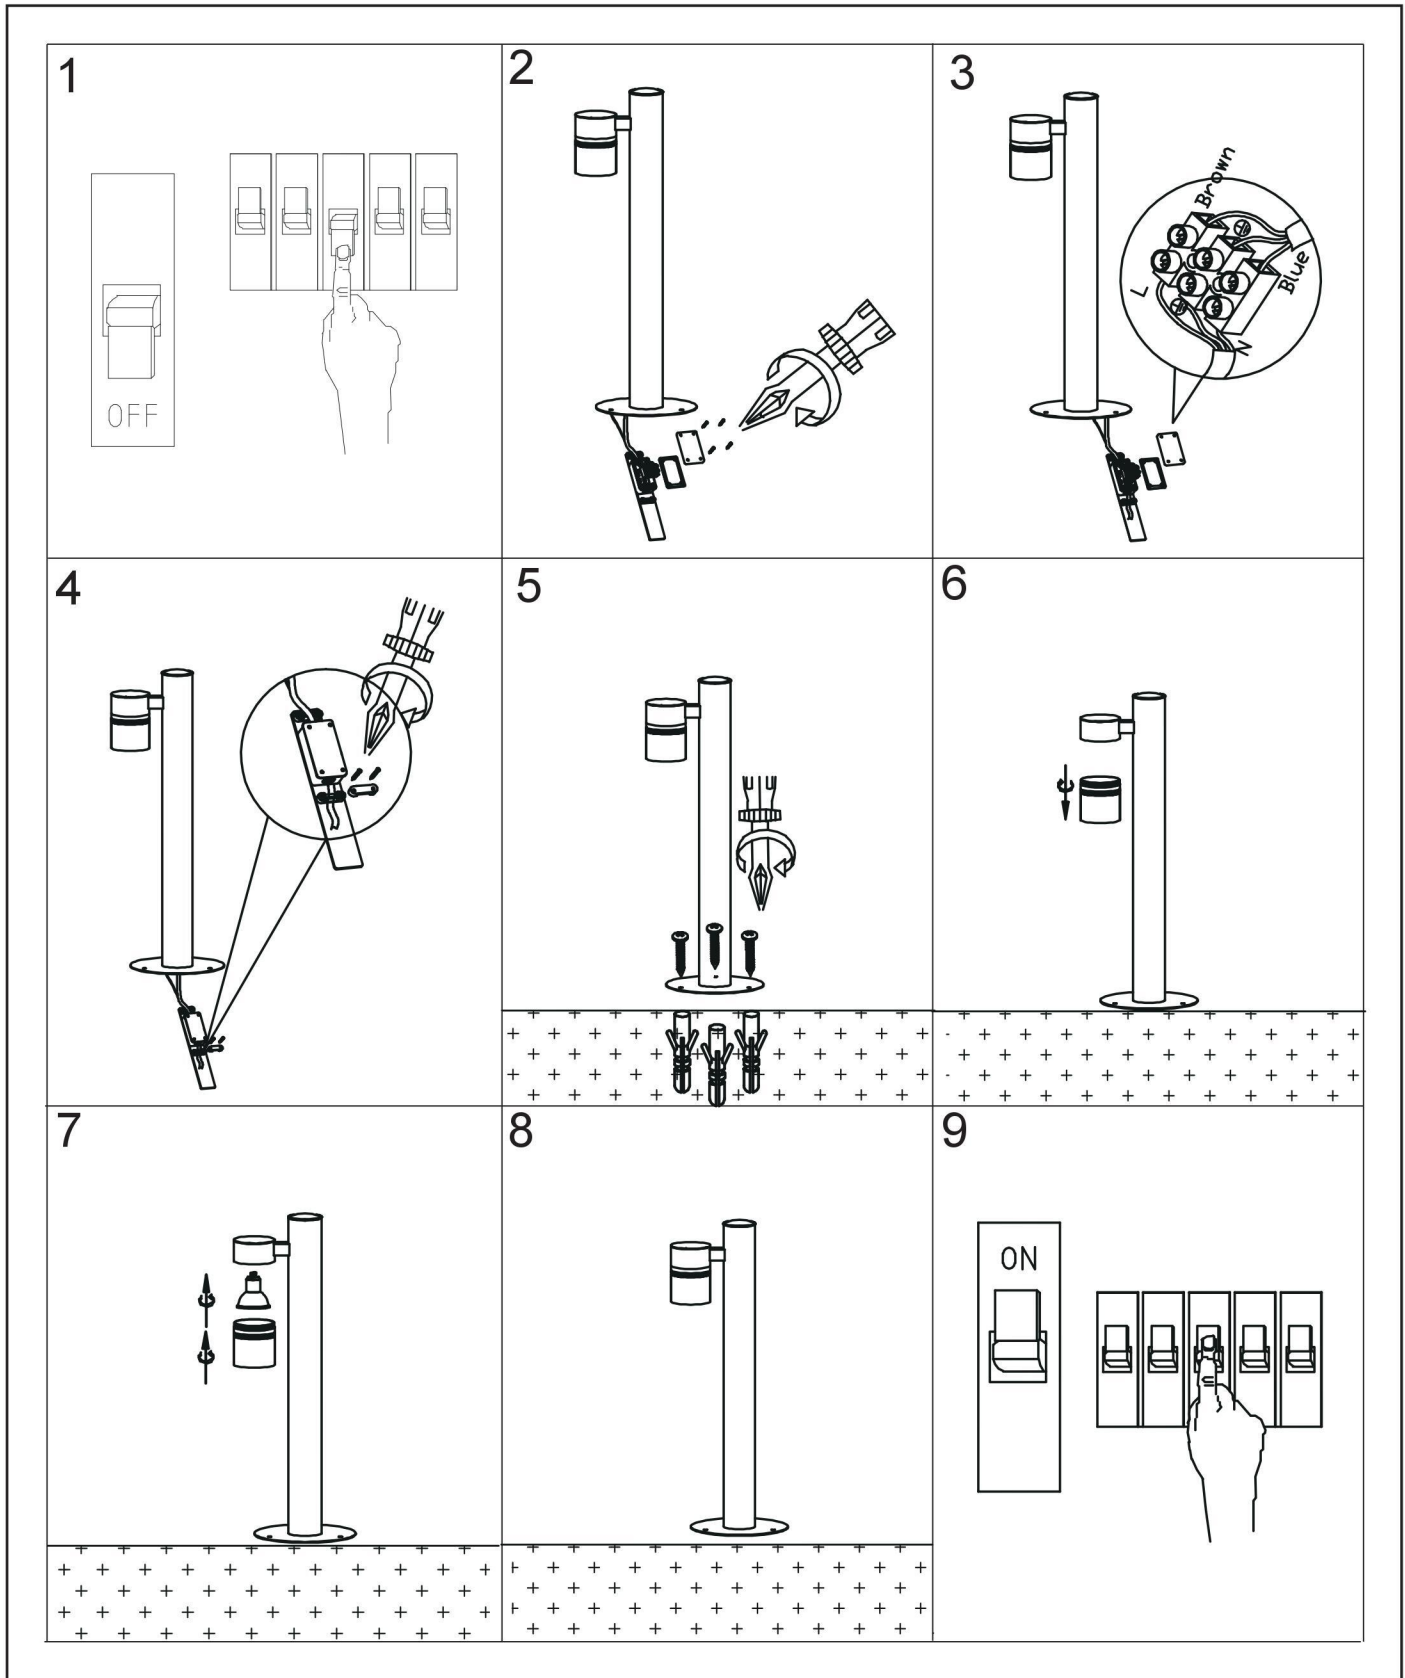

## INSTALLATION DRAWING SPECIFICATIONS

Dit product bevat een lichtbron van energie-efficiëntieklasse A+  
Ce produit contient une source lumineuse de classe énergétique A+  
This product contains a light source of energy efficiency class A+  
Dieses Produkt enthält eine Lichtquelle der Energieeffizienzklasse A+  
Ten produkt zawiera ród o wiat a o klasie efektywno ci energetycznej A+