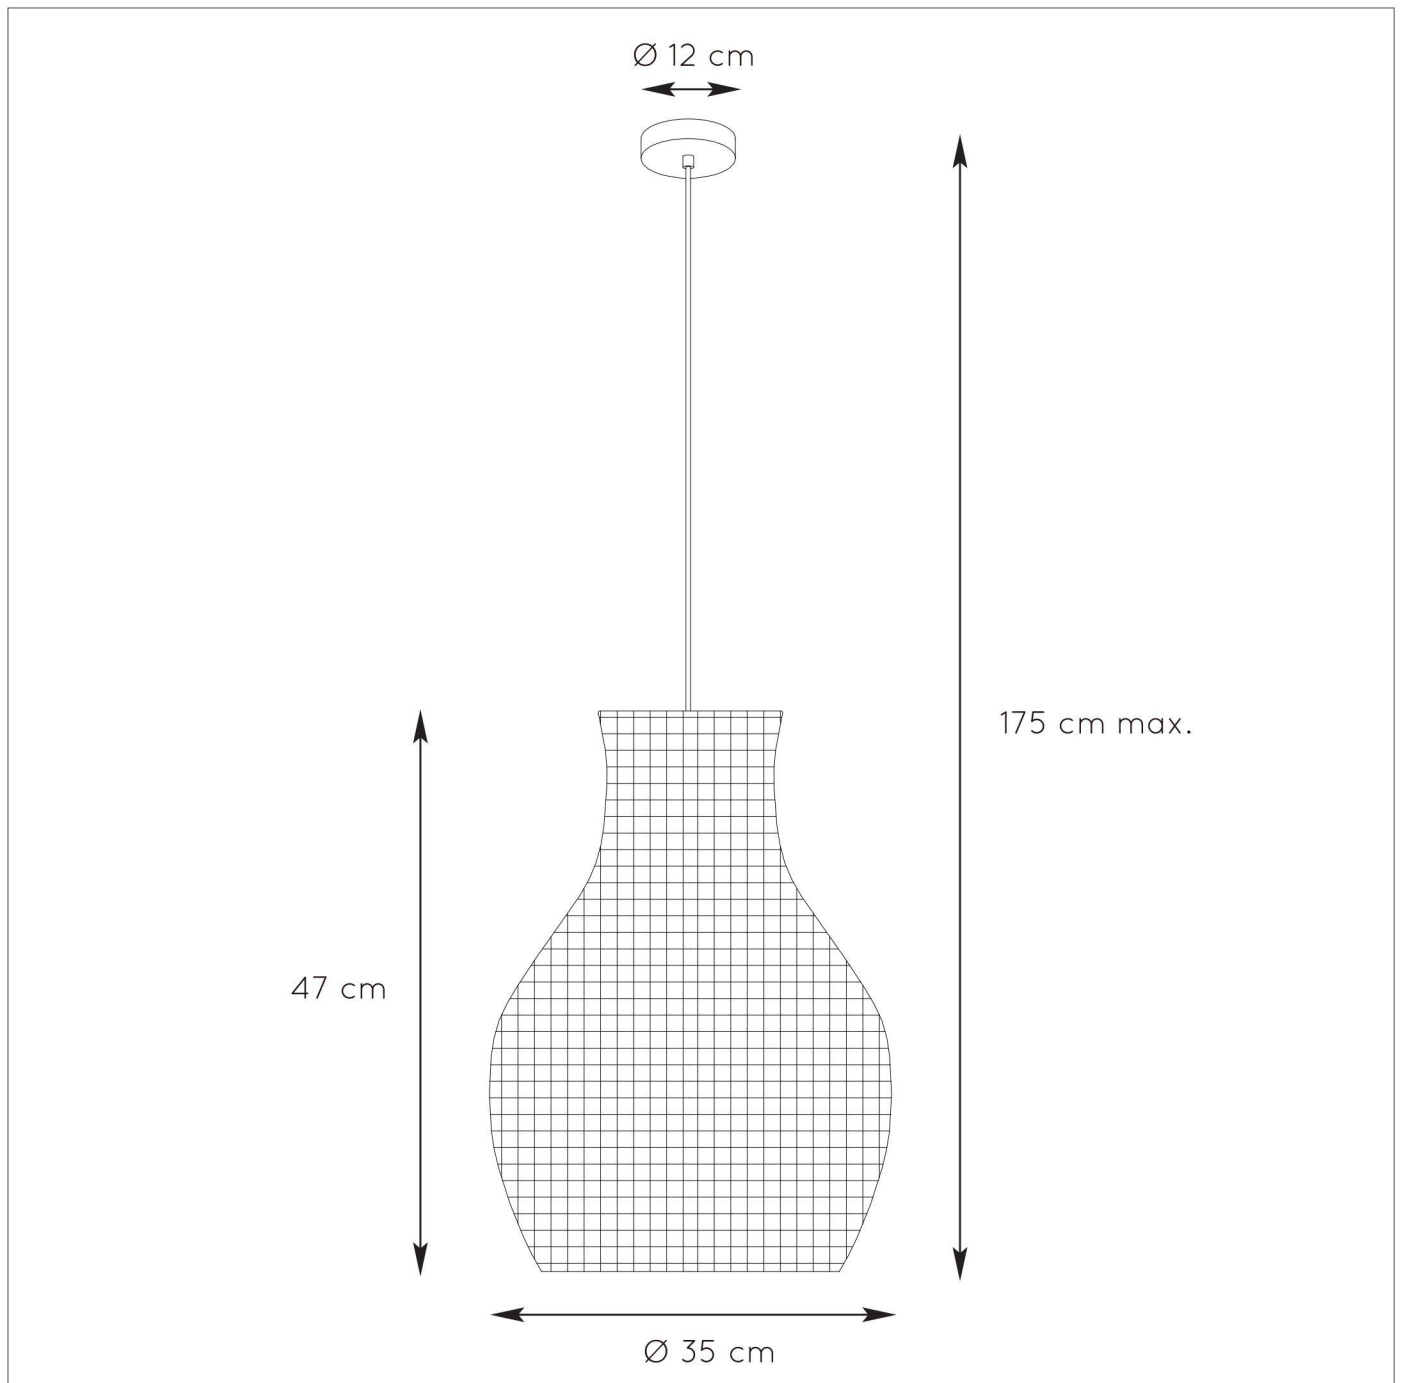

ALBAN

Item number : 03438/35/30
EAN code : 5411212031518
Item number : 03438/35/72
EAN code : 5411212031525

For more specifications, dimensions please visit
www.lucide.com