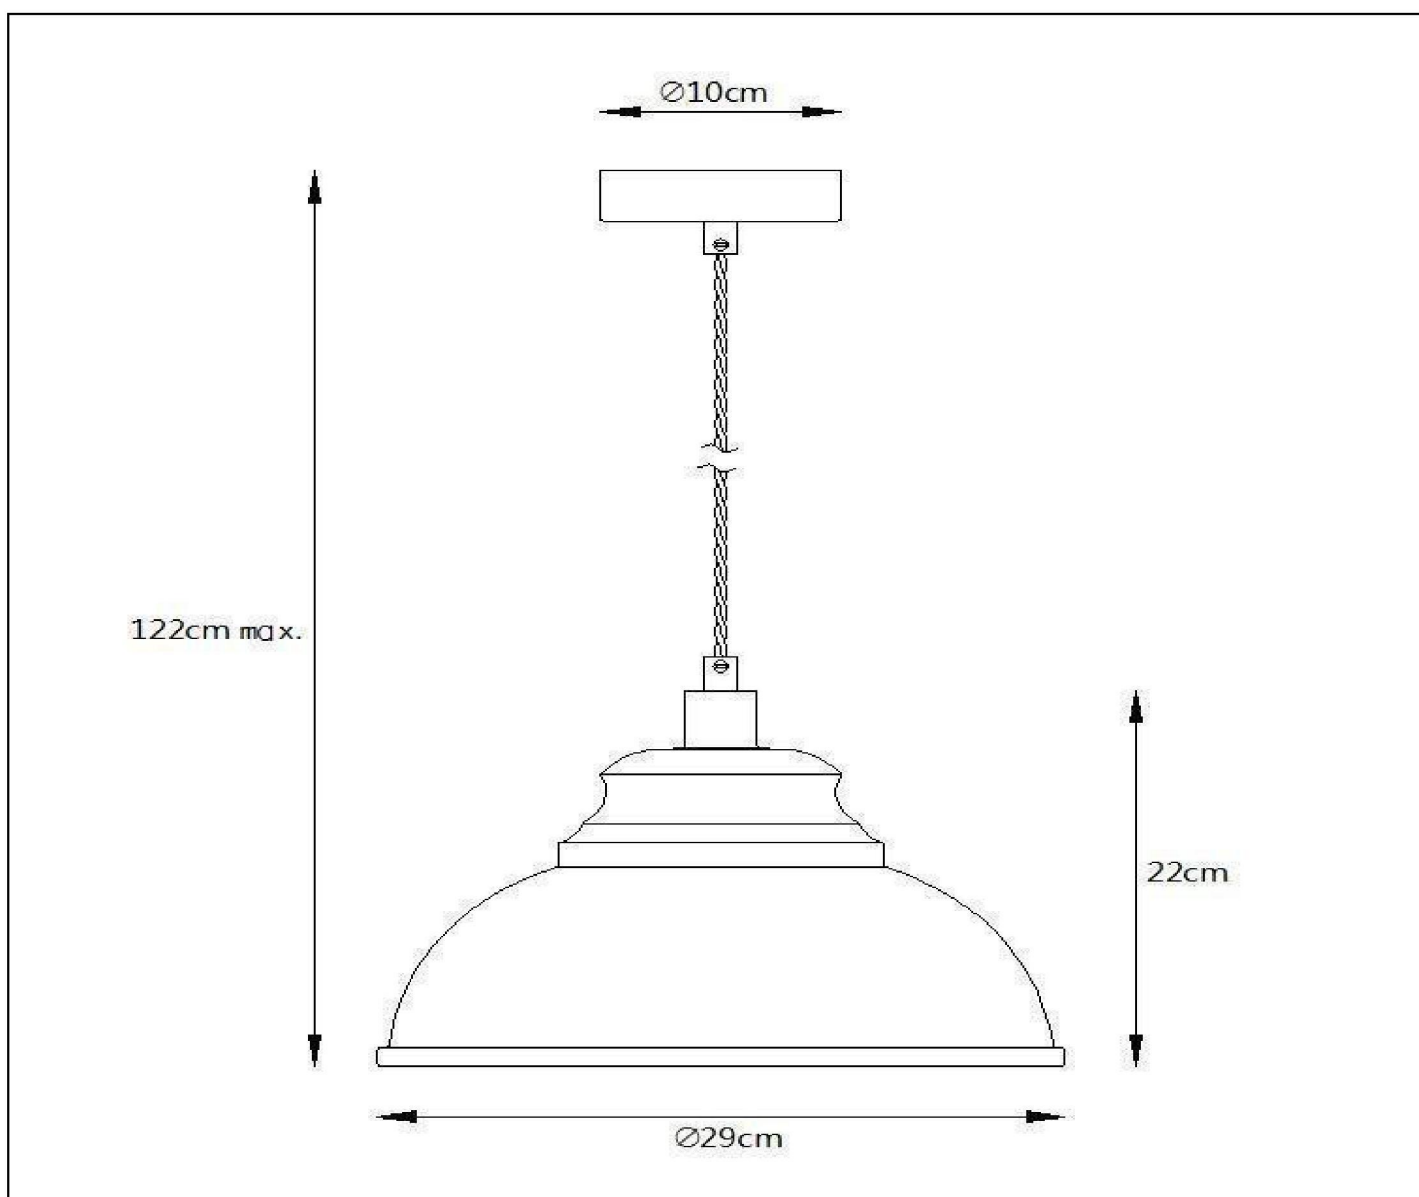

ISLA

item number : 34400/29/36

EAN code : 5411212342232

item number : 34400/29/38

EAN code : 5411212342249

item number : 34400/29/41

EAN code : 5411212342256

item number : 34400/29/66

EAN code : 5411212342263

item number : 34400/29/68

EAN code : 5411212342225

For more specifications, dimensions please visit

www.lucide.com