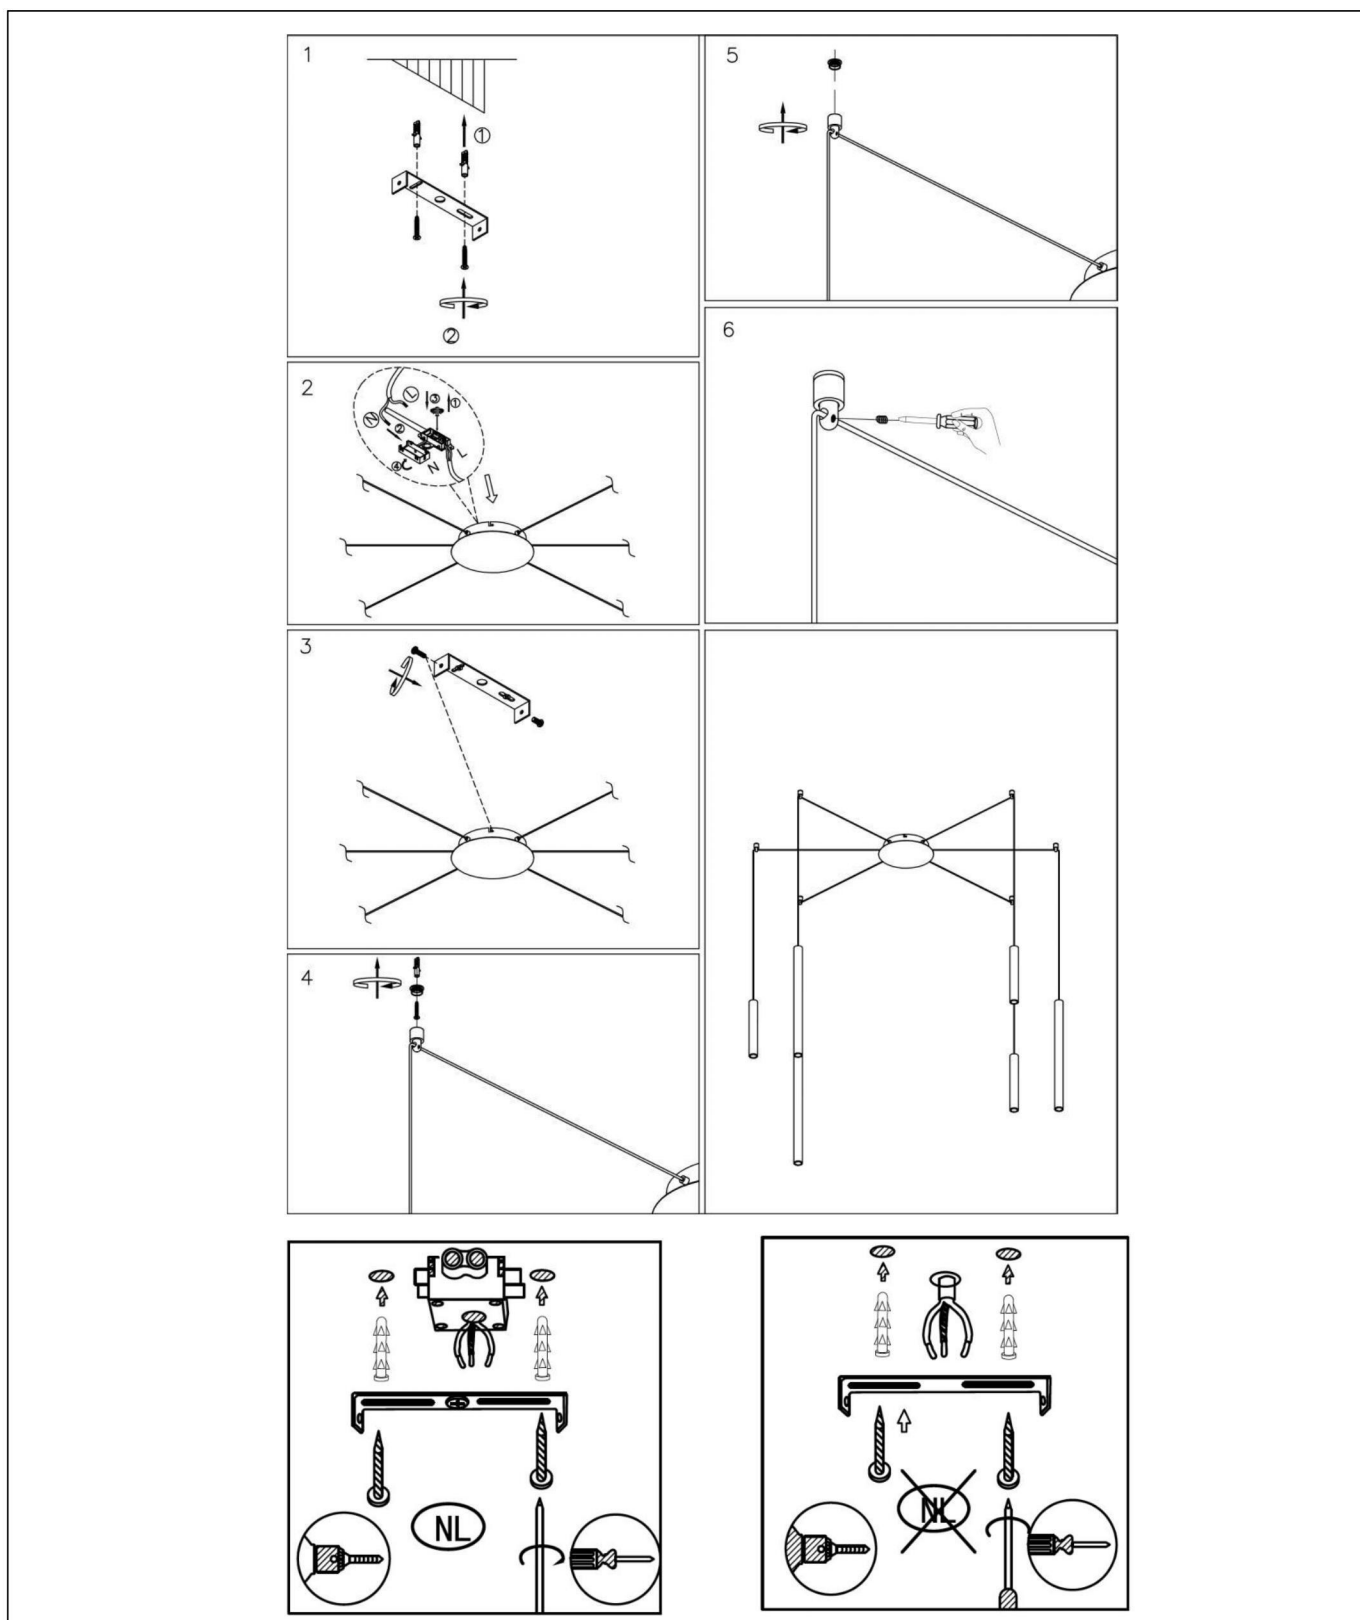

LUCIDE

INSTALLATION DRAWING SPECIFICATIONS

Dit product bevat een lichtbron van energie-efficiëntieklasse A+

Ce produit contient une source lumineuse de classe énergétique A+

This product contains a light source of energy efficiency class A+