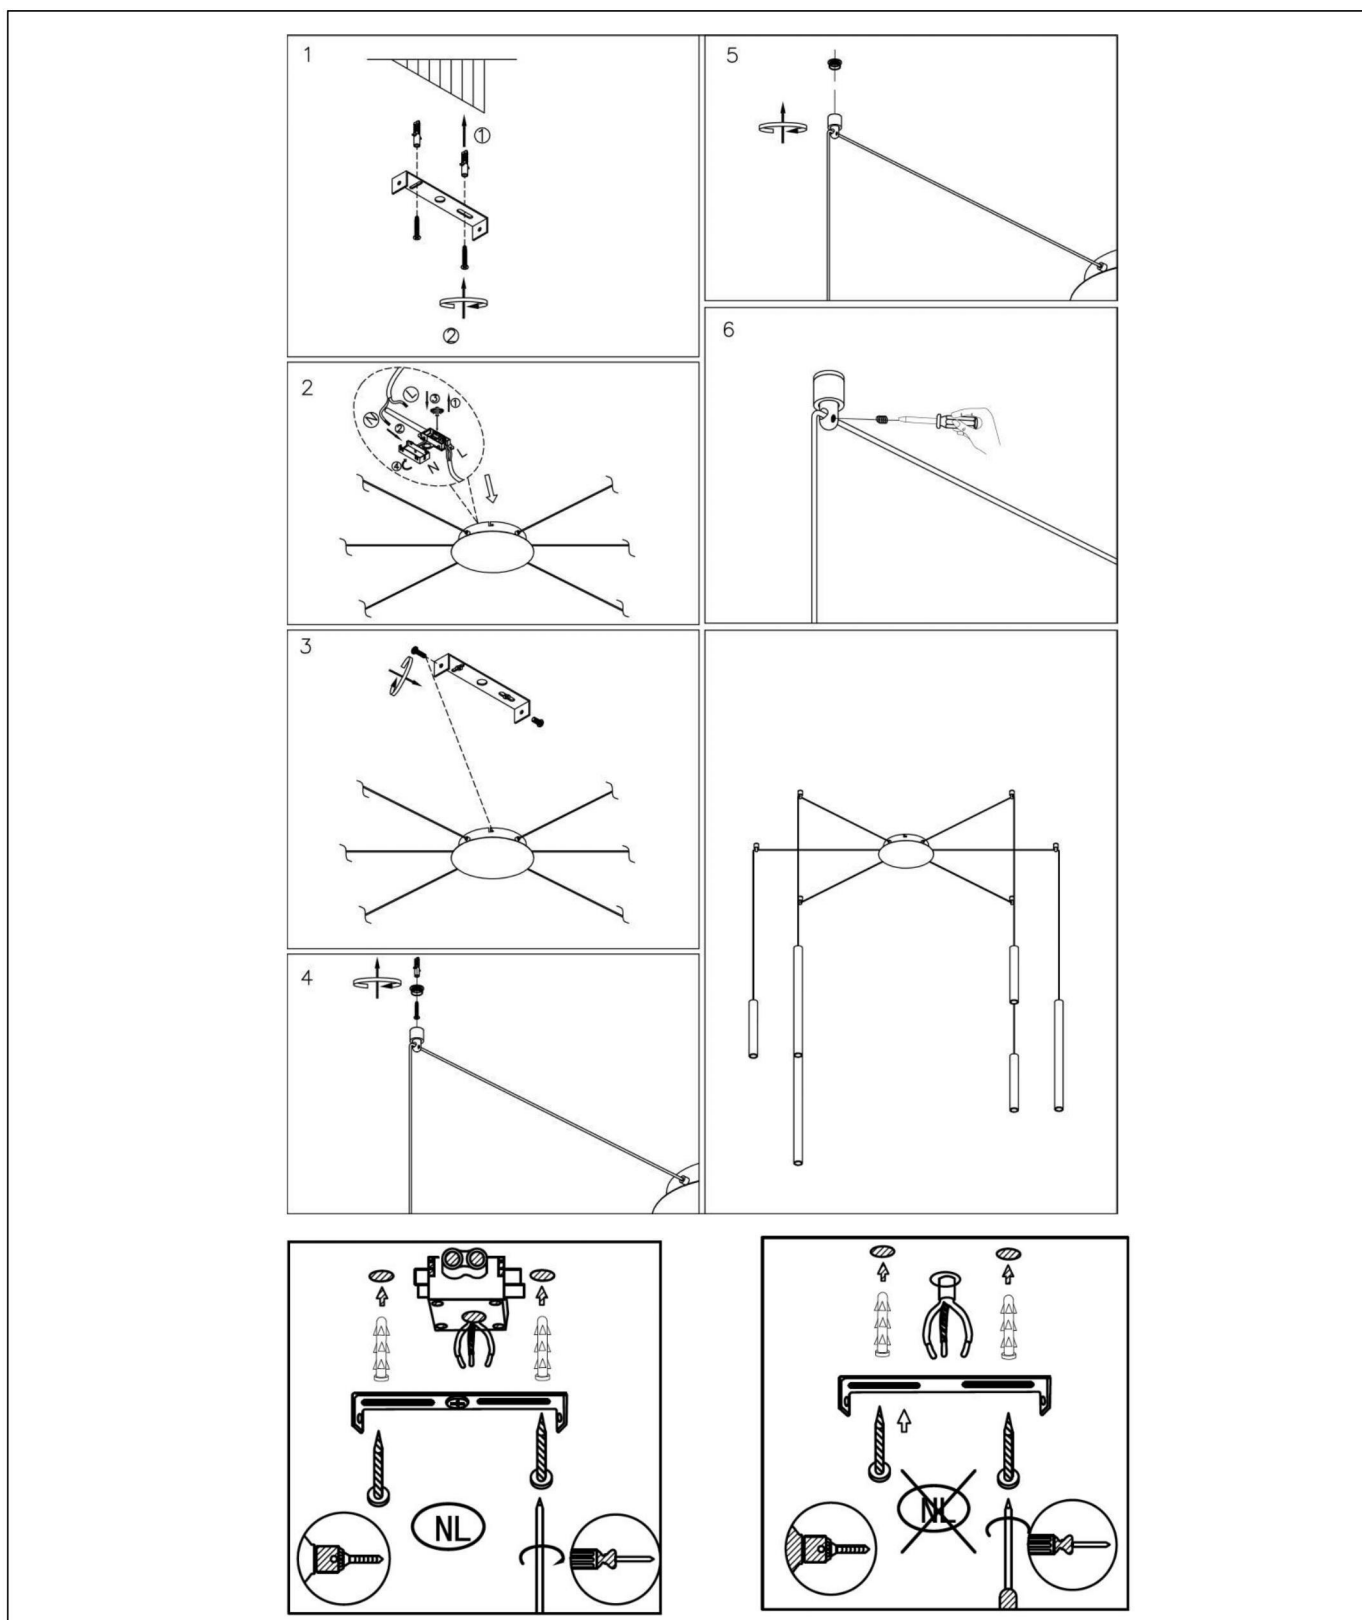

LUCIDE

INSTALLATION DRAWING SPECIFICATIONS

Dit product bevat een lichtbron van energie-efficiëntieklasse A+

Ce produit contient une source lumineuse de classe énergétique A+

This product contains a light source of energy efficiency class A+