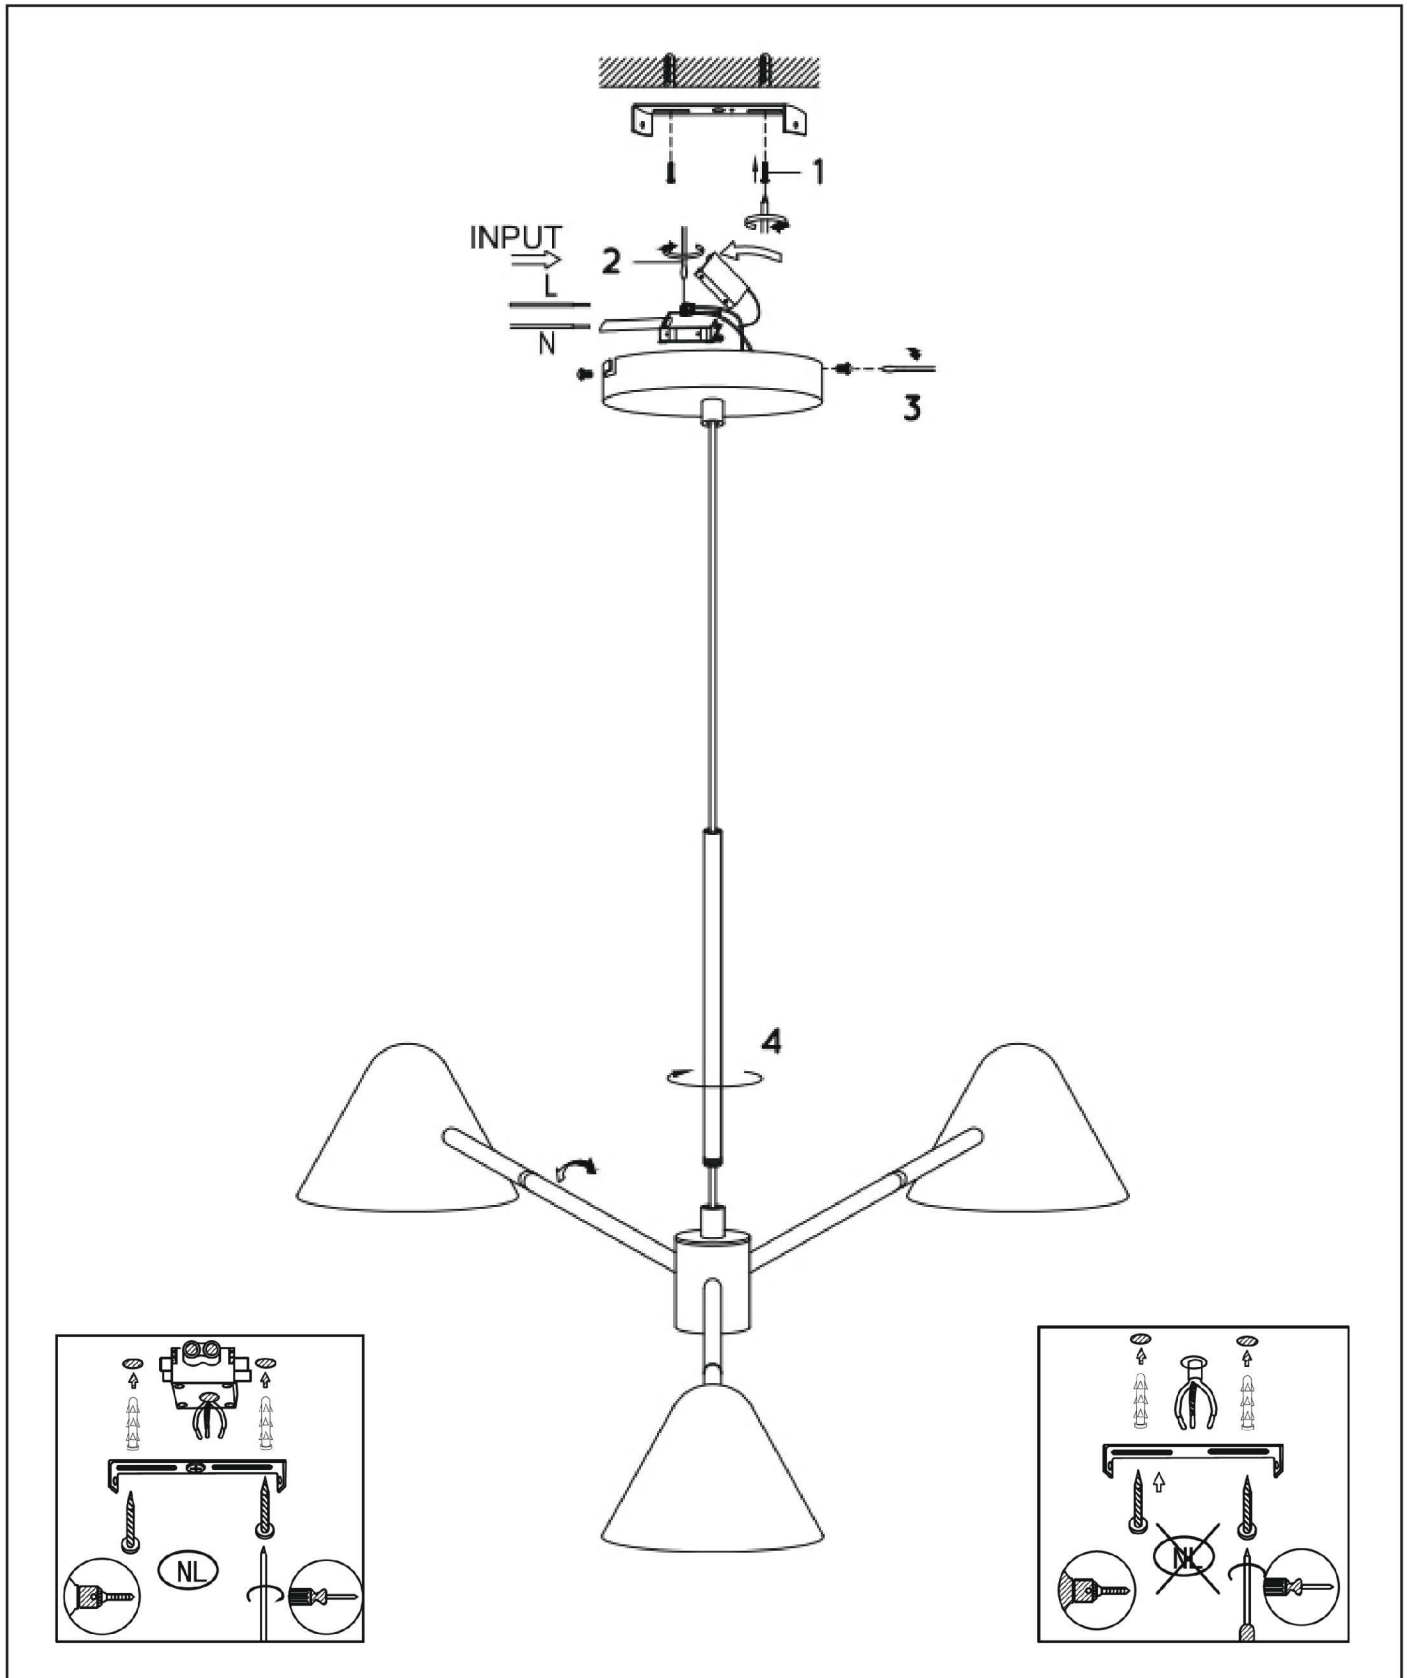

LUCIDE

INSTALLATION DRAWING SPECIFICATIONS

Dit product bevat een lichtbron van energie-efficiëntieklasse F
Ce produit contient une source lumineuse de classe énergétique F
This product contains a light source of energy efficiency class F
Dieses Produkt enthält eine Lichtquelle der Energieeffizienzklasse F
Ten produkt zawiera źródło światła o klasie efektywności energetycznej F