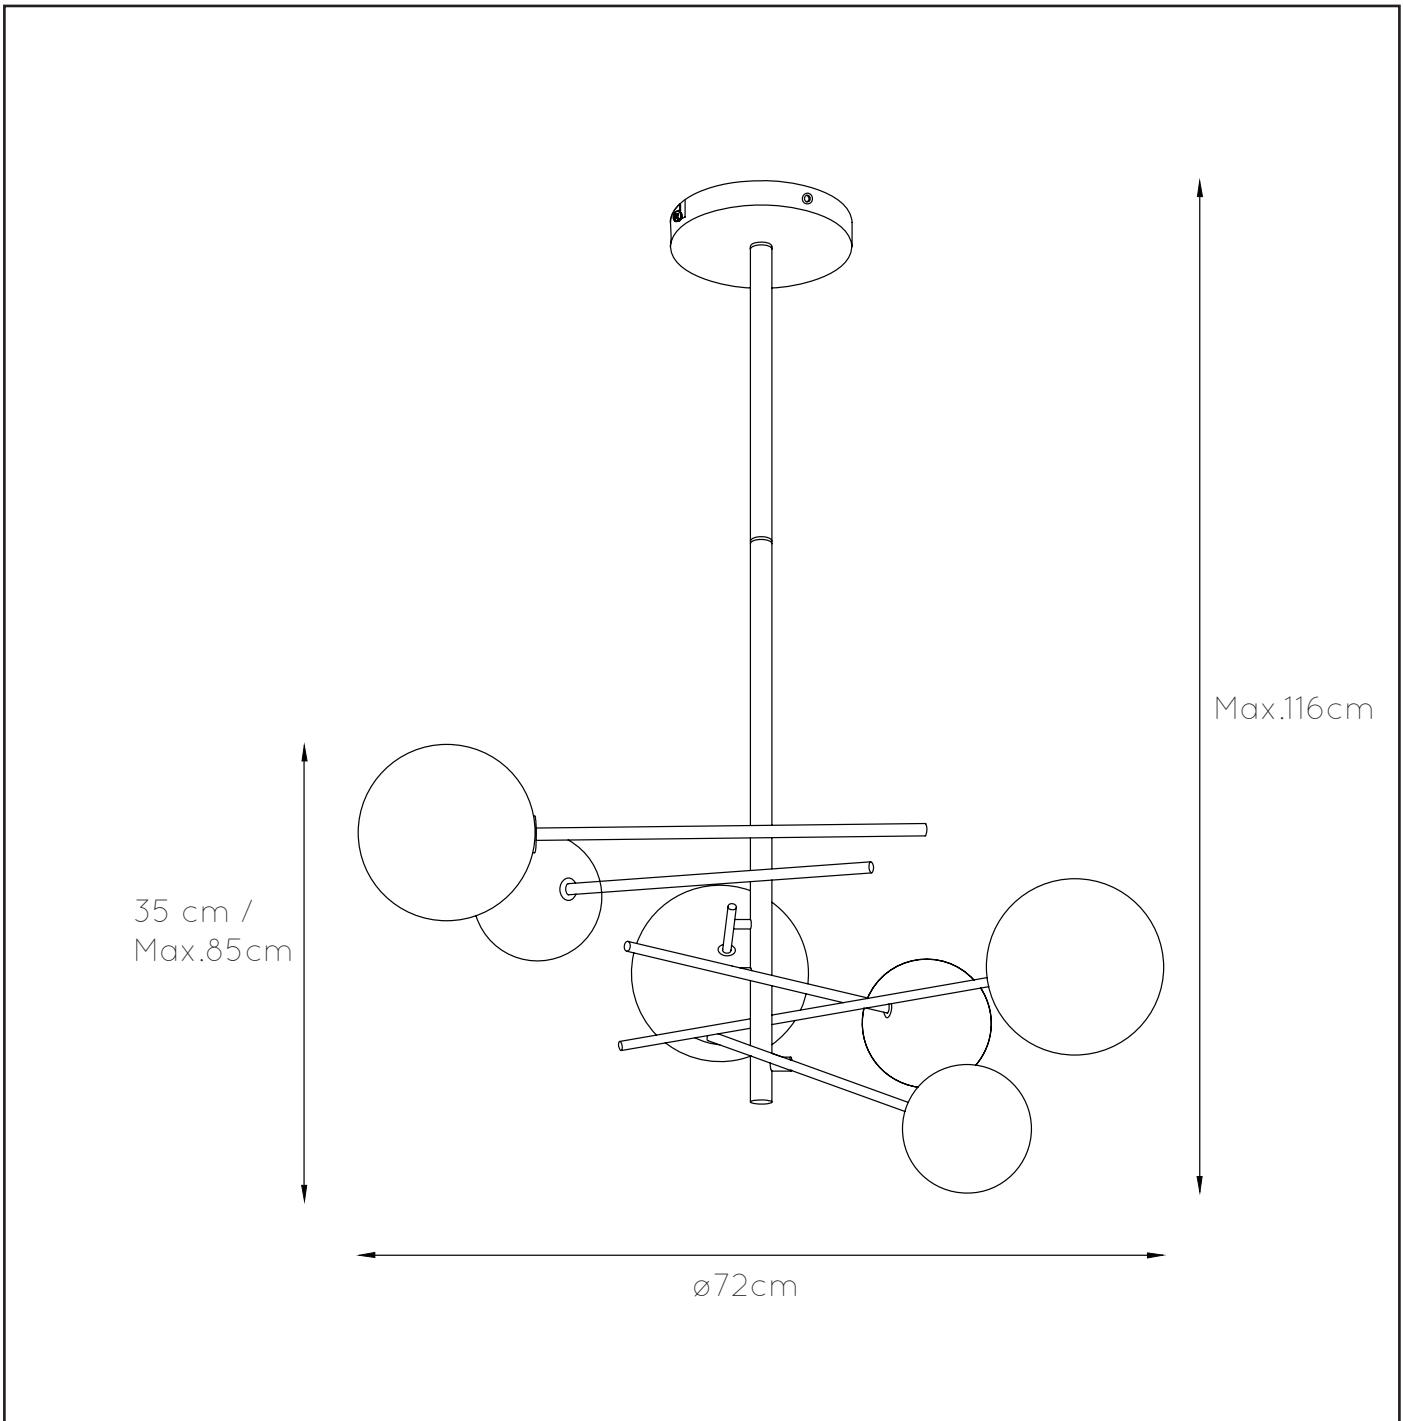

## General

**Dimensions LxWxH** : 72 cm x 72 cm x 116 cm

**Height minimum** : 92.5 cm

**Height maximum** : 116 cm

**Dimensions shade LxWxH** : A 14 cm x 14 cm x 14 cm

**Dimensions shade LxWxH** : B 20 cm x 20 cm x 20 cm

**Main material** : Metal, Glass

**Ceiling rose material** : Metal

**Color** : Shiny gold, smoky

**Style** : Modern

**Shape** : Round

**Weight** : 2,7 kg

**Warranty** : 2 years

## Product specifications

**Dimmable** : No

**Light direction** : Around (Diffuse)

**Adjustable in height** : Adjustable In Height  
(After Installation)

**Directional** : Not Directional

**Cable** : No

**Cable length** : -

# ALARA

Item number : 46412/06/10

EAN code : 5411212460738

For more specifications, dimensions please visit  
[www.lucide.com](http://www.lucide.com)