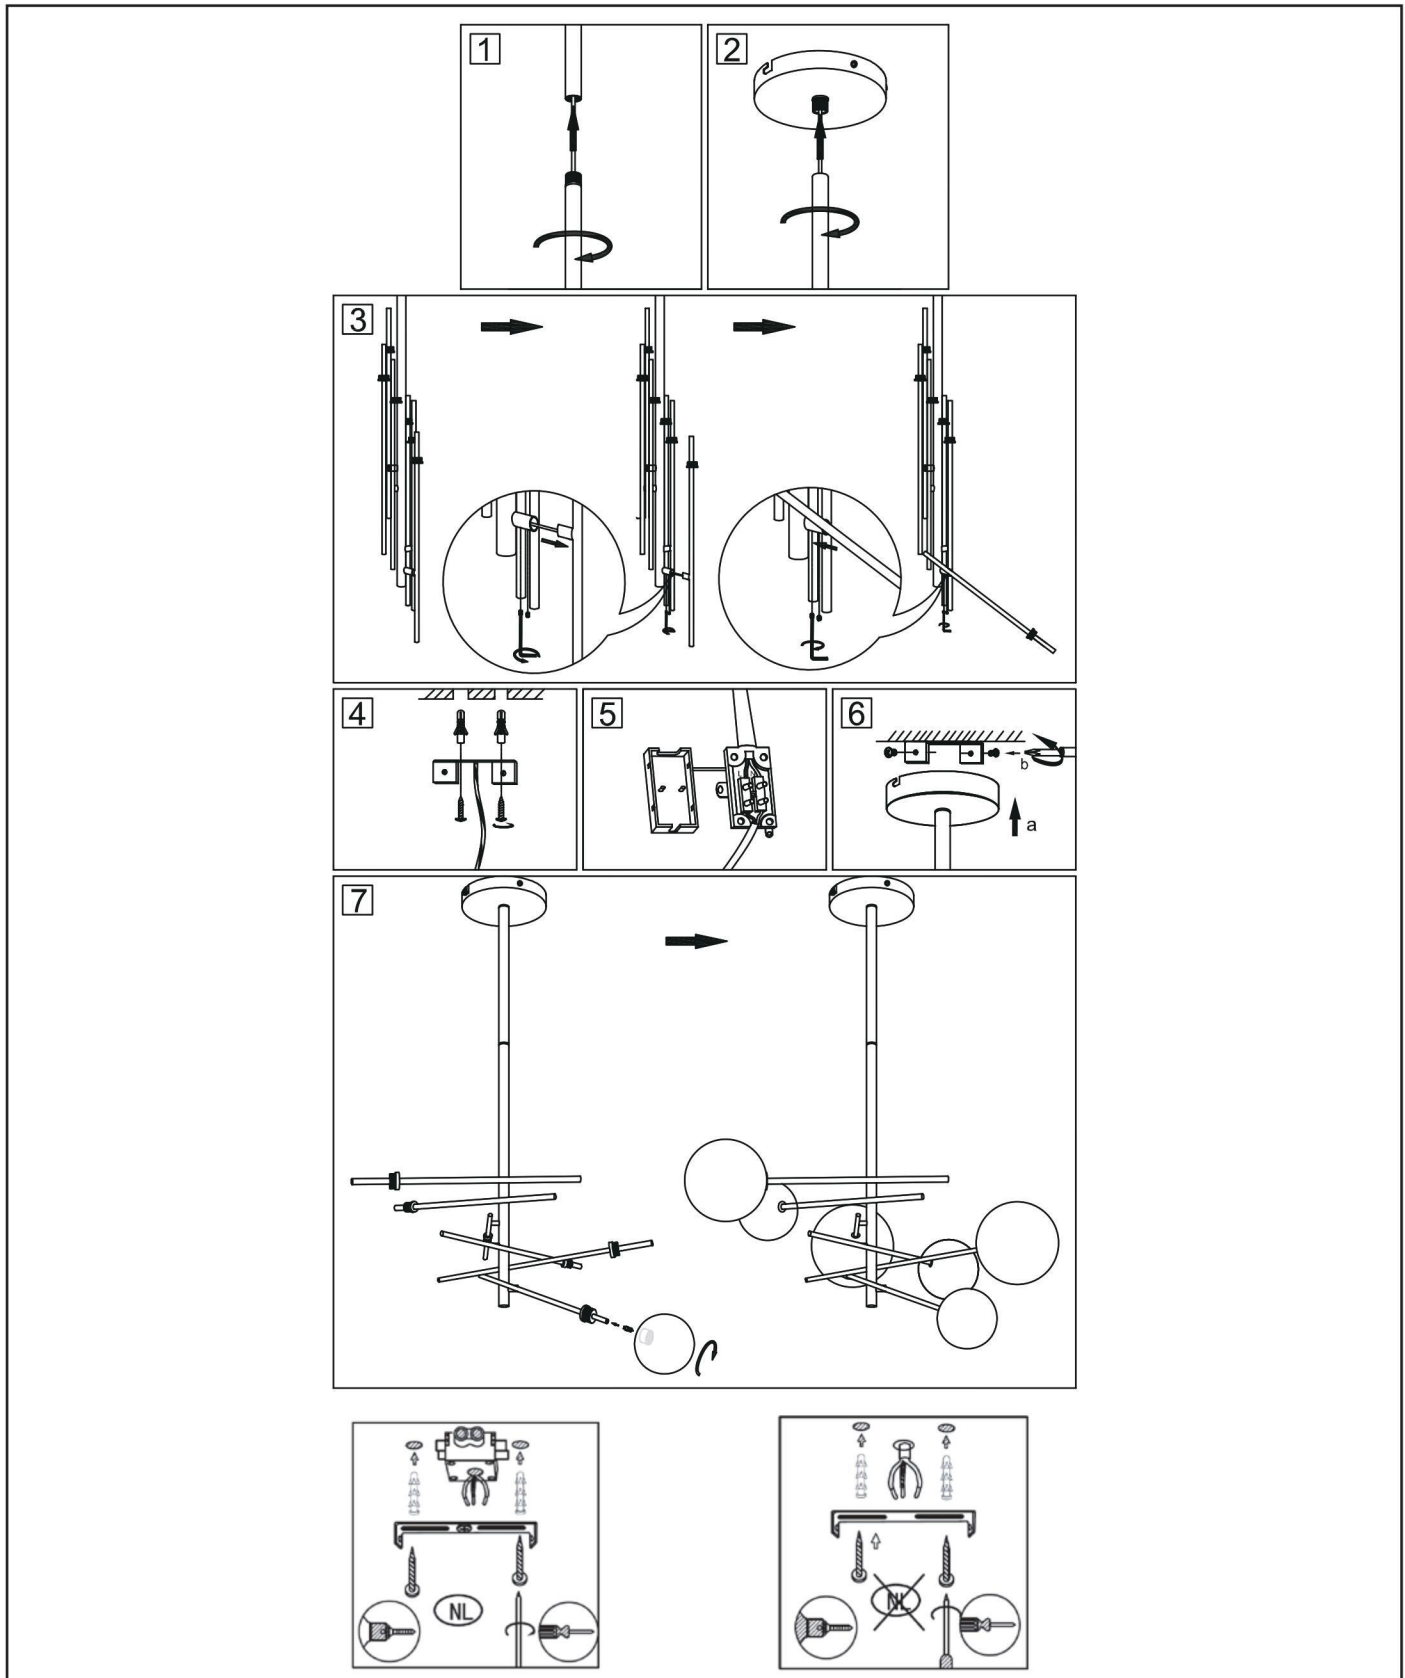

LUCIDE

INSTALLATION DRAWING SPECIFICATIONS

Dit product bevat een lichtbron van energie-efficiëntieklasse A++
 Ce produit contient une source lumineuse de classe énergétique A++
 This product contains a light source of energy efficiency class A++
 Dieses Produkt enthält eine Lichtquelle der Energieeffizienzklasse A++
 Ten produkt zawiera ród o wiat a o klasie efektywno ci energetycznej A++