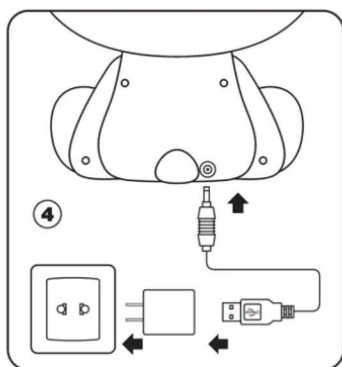

LUCIDE

INSTALLATION DRAWING SPECIFICATIONS

- Dit toestel dimt in verschillende stappen.
Telkens u het toestel aanraakt zal de lichtintensiteit veranderen.
- Cet appareil s'éclaire en plusieurs étapes.
Chaque fois qu'on le touche, l'intensité lumineuse change.
- This item is dimmable in different steps.
Each time the item is touched, the light intensity changes.
- Dieses Apparat dimmt in mehrere Malen.
Wenn Sie das Apparat berühren, soll die Lichtintensität ändern.