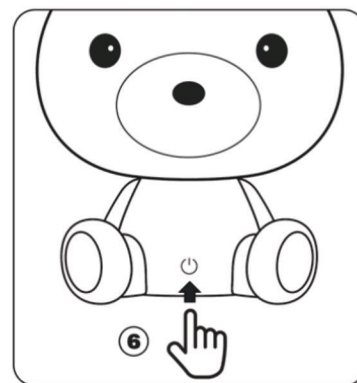

LUCIDE

INSTALLATION DRAWING SPECIFICATIONS

- Dit toestel dimt in verschillende stappen.
Telkens u het toestel aanraakt zal de lichtintensiteit veranderen.
- Cet appareil s'éclaire en plusieurs étapes.
Chaque fois qu'on le touche, l'intensité lumineuse change.
- This item is dimmable in different steps.
Each time the item is touched, the light intensity changes.
- Dieses Apparat dimmt in mehrere Malen.
Wenn Sie das Apparat berühren, soll die Lichtintensität ändern.