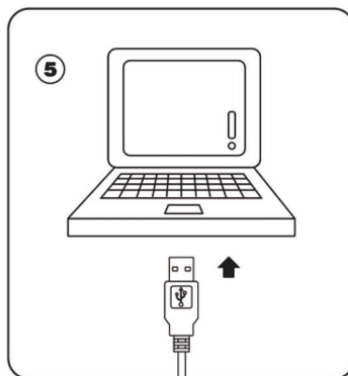

LUCIDE

INSTALLATION DRAWING SPECIFICATIONS

- Dit toestel dimt in verschillende stappen.
Telkens u het toestel aanraakt zal de lichtintensiteit veranderen.
- Cet appareil s'éclaire en plusieurs étapes.
Chaque fois qu'on le touche, l'intensité lumineuse change.
- This item is dimmable in different steps.
Each time the item is touched, the light intensity changes.
- Dieses Apparat dimmt in mehrere Malen.
Wenn Sie das Apparat berühren, soll die Lichtintensität ändern.