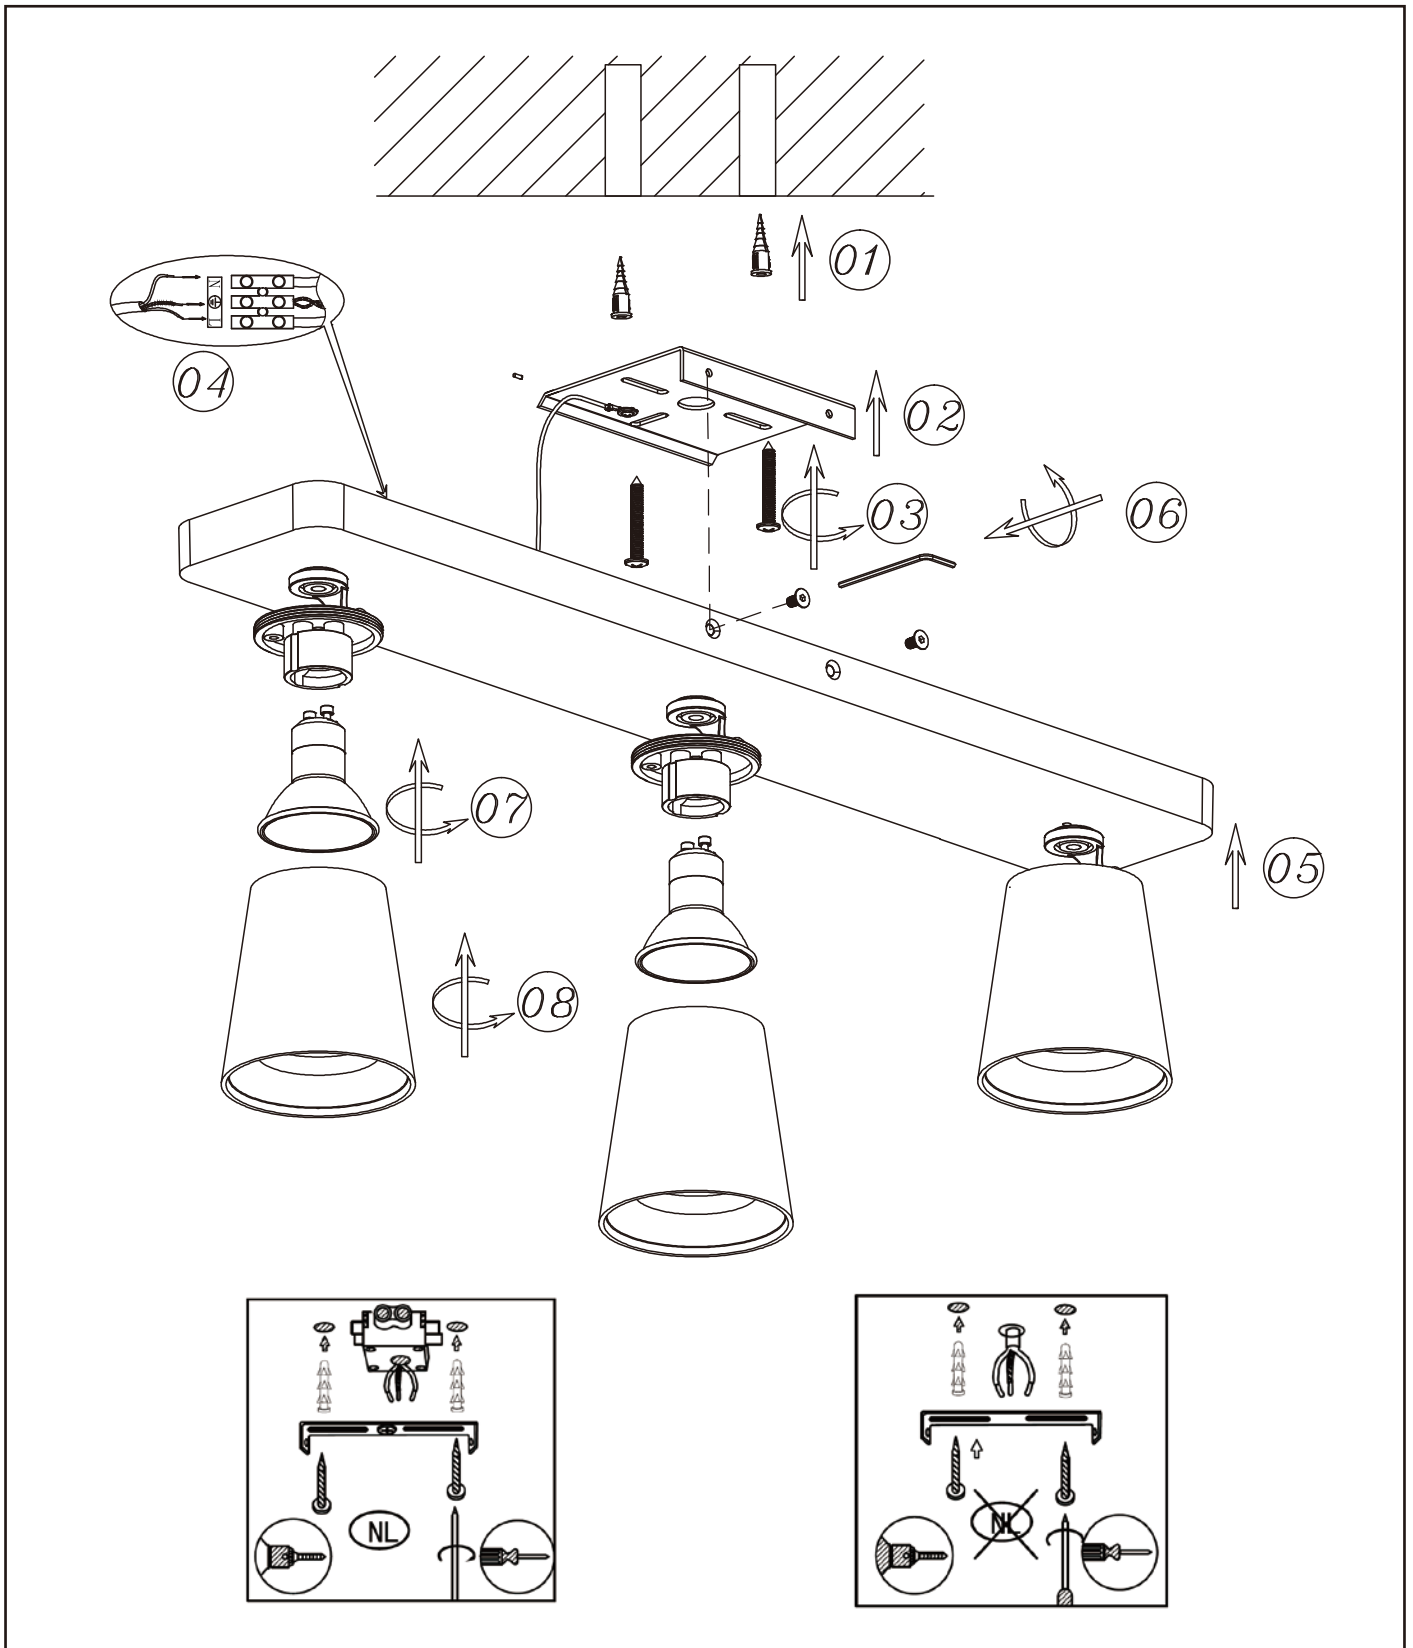

LUCIDE

GENERAL SPECIFICATIONS

**RECOMMENDED LUCIDE
LIGHT SOURCE**

49009/05/30

Light source dimmable : Yes. Dim to warm
Light source incl. : Yes

General

Dimensions LxWxH : 53cm x 9cm x 12.2cm
Height maximum : 12.2cm
Dimensions shade LxWxH : D8cm x 8.5cm
Main material : aluminium
Ceiling rose material : aluminium
Color : Black/GOLD
Style : Modern
Shape : oblong
Weight : 1.057kg
Warranty : 2 years

Product specifications

Dimmable : Yes
Light direction : downward
Adjustable in height : Yes
Directional : Directional
Cable : Without Cable
Cable length : N/A
Sensor : Without Sensor
Control : Light Switch Control
IP-Class : IP20
Electric class : 1
Light source including ? : Yes
Lamp socket : GU10
Light source number : 3
Power requirements : 220-240V~50Hz
Bulb type & maximum wattage : GU10 LED MAX.3x5W

For more specifications of this product please visit
www.lucide.com

TURNON

Item number : 09928/15/30

EAN code : 5411212092526

Dit product bevat een lichtbron van energie-efficiëntieklasse A+
 Ce produit contient une source lumineuse de classe énergétique A+
 This product contains a light source of energy efficiency class A+
 Dieses Produkt enthält eine Lichtquelle der Energieeffizienzklasse A+
 Ten produkt zawiera ród o wiat a o klasie efektywno ci energetycznej A+