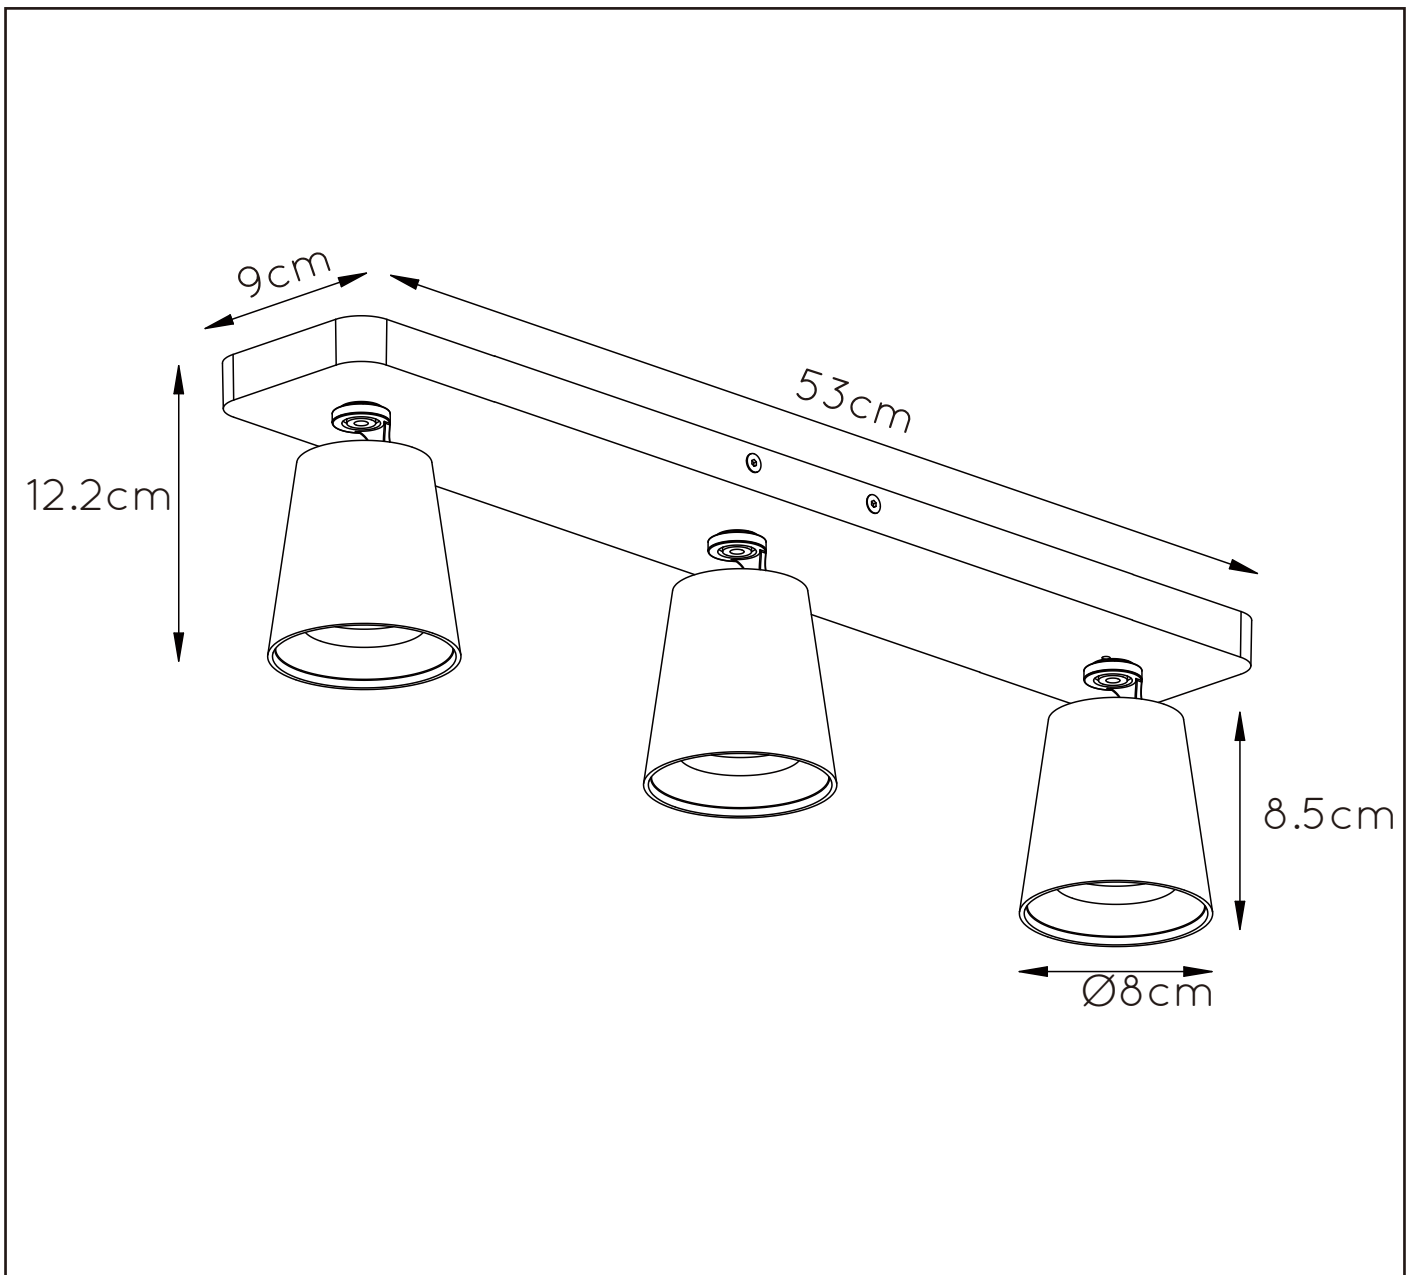

LUCIDE

GENERAL SPECIFICATIONS

**RECOMMENDED LUCIDE
LIGHT SOURCE**

49009/05/30

Light source dimmable : Yes. Dim to warm
Light source incl. : Yes

General

Dimensions LxWxH : 53cm x 9cm x 12.2cm
Height maximum : 12.2cm
Dimensions shade LxWxH : D8cm x 8.5cm
Main material : aluminium
Ceiling rose material : aluminium
Color : Black/GOLD
Style : Modern
Shape : oblong
Weight : 1.057kg
Warranty : 2 years

Product specifications

Dimmable : Yes
Light direction : downward
Adjustable in height : Yes
Directional : Directional
Cable : Without Cable
Cable length : N/A
Sensor : Without Sensor
Control : Light Switch Control
IP-Class : IP20
Electric class : 1
Light source including ? : Yes
Lamp socket : GU10
Light source number : 3
Power requirements : 220-240V~50Hz
Bulb type & maximum wattage : GU10 LED MAX.3x5W

For more specifications of this product please visit
www.lucide.com

TURNON

Item number : 09928/15/30

EAN code : 5411212092526

Dit product bevat een lichtbron van energie-efficiëntieklasse A+
 Ce produit contient une source lumineuse de classe énergétique A+
 This product contains a light source of energy efficiency class A+
 Dieses Produkt enthält eine Lichtquelle der Energieeffizienzklasse A+
 Ten produkt zawiera ród o wiat a o klasie efektywno ci energetycznej A+