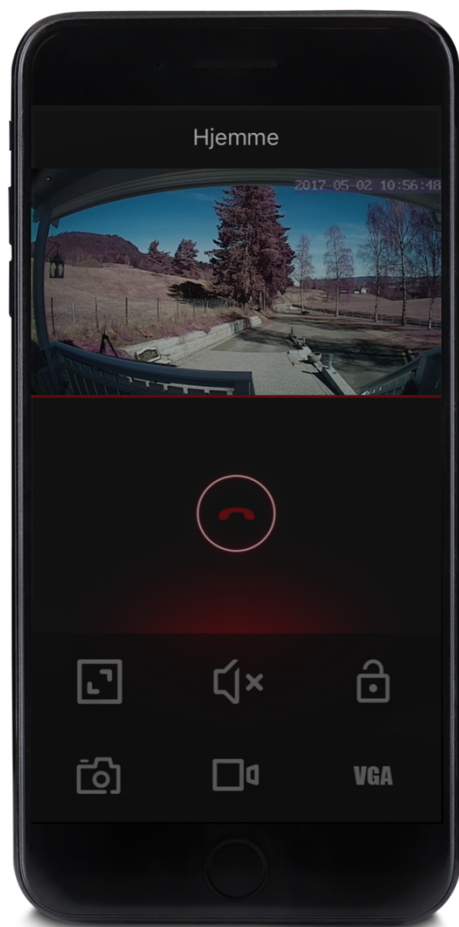

4. Fjernåpning av dørlås via EasyRingLock module. Ved å installere nevnte modul så kan man via EasyRingV2 app fjernåpne dørlåsen ved behov. Modul selges som ekstra utstyr.
5. EasyAccess er et norsk selskap og vi har support med en åpen linje der dere eller kundene kan snakke direkte med oss mellom 09-15:30 (Lunsjstengt 12-12:30) på hverdager, i weekenden svarer vi også på mail . Post@fingeravtrykk.no eller +47 45492923

Godt salg, mvh EasyAccess AS .