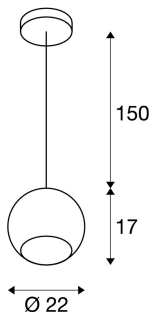

PLASTRA 25 PD

innendørs pendellampe, TCR- TSE,hvit, 11 W

Med gipslampen PLASTRA 25 LED får du en unik pendellampe med et rent, klart formspråk. Lampen er beregnet til bruk med GX53 sparepærer eller LED-lyskilder og kan kobles direkte til 230 V nettspenning. Lampen kan etter grunning males individuelt med veggfarge.

TEKNISKE DATA

Art.nr.:	1002047
Sokkel	GX53
Lyspære	TCR-TSE
Antall fatninger	1
Pærer inkludert	0
Primær merkespenning	230V ~50Hz mA/V
pendellengde	150.0 cm
Høyde	17.0 cm
Diameter	22.0 cm
Nettvekt	2.775 kg
Bruttvekt	3.471 kg
Kapslingsgrad	I
Montering	Utenpåliggende montering
Montering detaljer	Tak
Watt-verdi	11.0 W
BIG WHITE side	49