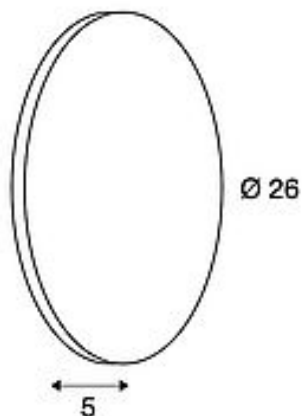

Artikler i serien

148001	PLASTRA 105, taklampe, TC-DSE, rund, hvit gips, maks. 50 W
148002	PLASTRA 104, taklampe, TC-DSE, firkantet, hvit gips, maks. 50 W
148004	PLASTRA, taklampe, QPAR51, firkantet, hvit gips, maks. 35 W
148010	PLASTRA vegglampe, firkantet, 100 slot, hvit gips, E14, maks. 40 W
148011	PLASTRA 103, vegglampe, C35, firkantet, hvit gips, maks. 8 W
148012	PLASTRA 102 CURVE, vegglampe, hvit gips, QT-DE12, maks. 100 W
148013	PLASTRA 101, vegglampe, C35, halvkule, hvit gips, maks. 40 W
148015	PLASTRA, vegglampe, QPAR51, firkantet, hvit gips, up/down, maks. 35 W
148016	PLASTRA 104, vegglampe, QT14, rund, hvit gips, QT14, maks. 42 W
148017	PLASTRA vegglampe, TC-(D,H,T,Q)SE, 105 torch, hvit gips, E14, maks. 40 W
148018	PLASTRA, vegglampe, QT14, firkantet, Cube, hvit gips, maks. 42 W
148019	PLASTRA SQUARE, vegglampe, LED-strip, 3000 K, firkantet, hvit gips, maks. 10,8 W
148040	PLASTRA PD-1, pendellampe, LED GX53, hvit gips, maks. 9 W
148041	PLASTRA, CONE, pendellampe, TCR-TSE, trapesformet, hvit gips
148042	PLASTRA, pendellampe, LED GU10 51 mm, rund, hvit gips,
148051	PLASTRA BOX, taklampe, ett lys, QPAR51, firkantet, hvit gips, maks. 35 W
148052	PLASTRA BOX, taklampe, to lys, QPAR51, firkantet, hvit gips, maks. 70 W
148053	PLASTRA BOX, taklampe, tre lys, QPAR51, firkantet, hvit gips, maks. 105 W
148060	PLASTRA, vegglampe, QPAR51, rund, tube, hvit gips, maks. 70W