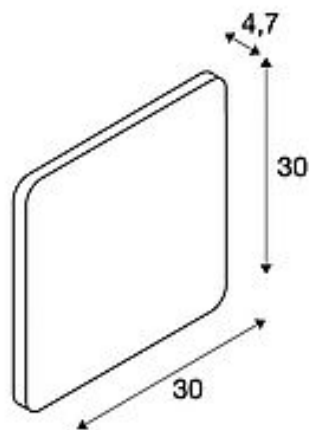

PLASTRA SQUARE

vegglampe, LED-strip, 3000 K, firkantet, hvit gips, maks. 10,8 W

SLV

Artikkelnummer	148019
Produktfamilie	PLASTRA
Innmatingsmulighet	Nei
Lyskilde inkludert	Nei
Bredde	30 cm
Høyde	30 cm
Dybde	4.7 cm
Vekt netto	3.292 kg
Vekt brutto	3.66 kg
Spenning	100-240V ~50/60Hz sec. 12V DC
Kapslingsgrad	I
middels lang levetid	15000 timer
Fargetemperatur	3000 Kelvin
Fargegjengivelsesindeks (CRI)	80
Lysstrøm	400 lm
Energiklasse	A++
Monteringstype	Utenpåliggende montering / Utenpåliggende takmontering / Utenpåliggende veggmontering
Farge	hvit
Form	firkantet
LVK-type 1	direkte-indirekte
LVK-type 2	symmetric
Materiale	Gips/stål

Artikler i serien

148001	PLASTRA 105, taklampe, TC-DSE, rund, hvit gips, maks. 50 W
148002	PLASTRA 104, taklampe, TC-DSE, firkantet, hvit gips, maks. 50 W
148004	PLASTRA, taklampe, QPAR51, firkantet, hvit gips, maks. 35 W
148010	PLASTRA vegglampe, firkantet, 100 slot, hvit gips, E14, maks. 40 W
148011	PLASTRA 103, vegglampe, C35, firkantet, hvit gips, maks. 8 W
148012	PLASTRA 102 CURVE, vegglampe, hvit gips, QT-DE12, maks. 100 W
148013	PLASTRA 101, vegglampe, C35, halvkule, hvit gips, maks. 40 W
148015	PLASTRA, vegglampe, QPAR51, firkantet, hvit gips, up/down, maks. 35 W
148016	PLASTRA 104, vegglampe, QT14, rund, hvit gips, QT14, maks. 42 W
148017	PLASTRA vegglampe, TC-(D,H,T,Q)SE, 105 torch, hvit gips, E14, maks. 40 W
148018	PLASTRA, vegglampe, QT14, firkantet, Cube, hvit gips, maks. 42 W
148040	PLASTRA PD-1, pendellampe, LED GX53, hvit gips, maks. 9 W
148041	PLASTRA, CONE, pendellampe, TCR-TSE, trapesformet, hvit gips
148042	PLASTRA, pendellampe, LED GU10 51 mm, rund, hvit gips,
148051	PLASTRA BOX, taklampe, ett lys, QPAR51, firkantet, hvit gips, maks. 35 W
148052	PLASTRA BOX, taklampe, to lys, QPAR51, firkantet, hvit gips, maks. 70 W
148053	PLASTRA BOX, taklampe, tre lys, QPAR51, firkantet, hvit gips, maks. 105 W
148060	PLASTRA, vegglampe, QPAR51, rund, tube, hvit gips, maks. 70W
148061	PLASTRA, vegglampe, TCR-TSE, Cone, hvit, maks. 11W