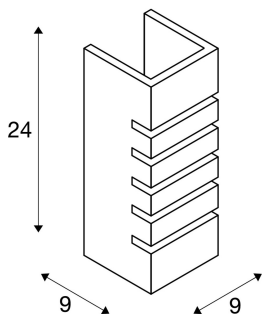

PLASTRA vegglampe

firkantet, 100 slot, hvit gips, E14, maks. 40 W

Med gipslampen PLASTRA har du en helt unik vegglampe med ren formgivning. Lampen er beregnet til bruk med E14 allbruks- eller sparepærer og kan kobles direkte til 230 V nettspenning. Slipapapiret som finnes i leveringsområdet skal brukes til overflaterengjøring. Lampen kan etter grunning males individuelt med veggfarge.

TEKNISKE DATA

Art.nr.:	148010
Sokkel	E14
Lyspære	C35
Antall fatninger	1
Pærer inkludert	0
Primær merkespenning	230V ~50Hz mA/V
Bredde	9.0 cm
Høyde	24.0 cm
Dybde	9.0 cm
Nettvekt	1.684 kg
Bruttvekt	1.878 kg
Kapslingsgrad	I
Montering	Utenpåliggende montering
Montering detaljer	Vegg
Watt-verdi	40.0 W
BIG WHITE side	159

Tilbehør

560372	C35 LED RETROFIT , E14, 2700K, 6,5W, kan dimmes
--------	--

Notater
