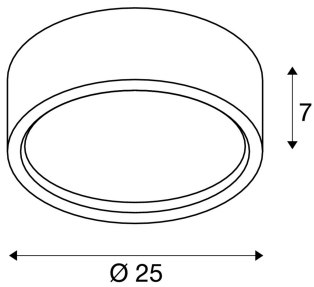

PLASTRA

taklampe, LED, hvit, gips, 3000 K

Med gipslampen PLASTRA får du en høyst individuell taklampe med minimalistisk formgivning. Lampen er utstyrt med en LED-lyskilde som kan dimmes og kan kobles direkte til 230 V nettspenning. Slipepapiret som finnes i leveringsomfanget skal brukes til overflaterengjøring. Etter at lampen er grunnert, kan den males med veggfarge eller dekoreres med klistremerker.

TEKNISKE DATA

Art.nr.:	148005
Pærer inkludert	0
Primær merkespenning	220-240V ~50/60Hz mA/V
Sekundær strøm / sekundær spenning	350 mA/V
Høyde	7.0 cm
Diameter	25.0 cm
Nettovekt	1.94 kg
Bruttovekt	2.353 kg
Kapslingsgrad	I
Montering	Utenpåliggende montering
Montering detaljer	Tak
Kan dimmes	Ja
Dimmeteknologi	Fasesnitt, Faseavsnitt
Watt-verdi	15.0 W
Lumen	990 lm
Lysfargetemperatur	3000 Kelvin
Strålevinkel	110 °
CRI	>80
Binning	4
Levetid	30000 h
BIG WHITE side	240