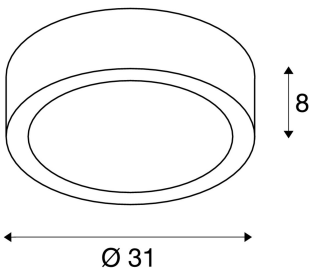

## PLASTRA 105

taklampe, TC-DSE, rund, hvit gips, maks. 50 W

Med gipslampe PLASTRA 105 har du en helt unik taklampe med ren formgivning. Lampen er beregnet til bruk med E27 allbruks- eller sparepærer og kan kobles direkte til 230 V nettspenning. Slipepapiret som finnes i leveringsomfanget skal brukes til overflaterengjøring. Lampen kan etter grunning males individuelt med veggfarge.

## TEKNISKE DATA

Art.nr.:	148001
Sokkel	E27
Antall fatninger	2
Pærer inkludert	0
Primær merkespenning	220-240V ~50/60Hz mA/V
Høyde	8.0 cm
Diameter	31.0 cm
Nettvekt	2.435 kg
Bruttvekt	2.891 kg
Kapslingsgrad	I
Montering	Utenpåliggende montering
Montering detaljer	Tak
Watt-verdi	25.0 W
BIG WHITE side	240