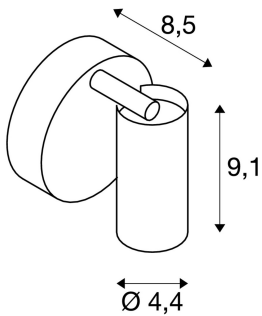

TEKNISKE DATA

Art.nr.:	1002585
Sokkel	E27
Antall fatninger	1
Primær merkespenning	220-240V ~50/60Hz mA/V
Svingområde	120 °
Horisontalt dreieområde	330 °
Lengde	9.1 cm
Høyde	8.5 cm
Diameter	4.4 cm
Nettvekt	0.331 kg
Bruttovekt	0.467 kg
Kapslingsgrad	I
Montering	Utenpåliggende montering
Montering detaljer	Tak,Vegg
Watt-verdi	60.0 W
Maksimal omgivelsestemperatur	30 °C
BIG WHITE side	285