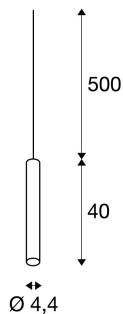

FITU PD E27 innendørs pendellampe messing 5 m kabel med åpen ende

Smal versjon av FITU pendellampe kommer med ledning med åpen ende og kan kombineres med våre FITU takrosetter i alle fargevarianter. Den integrerte E27-sokkelen gjør lampen velegnet for LED- og sparepærer. Pendellengden er på 500 cm og kan forkortes ved montering etter ønske. Kan kobles direkte til 230 V nettspenning.

TEKNISKE DATA

Art.nr.:	1002564
Sokkel	E27
Antall fatninger	1
Pærer inkludert	0
Primær merkespenning	220-240V ~50/60Hz mA/V
pendellengde	500.0 cm
Høyde	40.0 cm
Diameter	4.4 cm
Nettvekt	0.669 kg
Bruttovekt	0.876 kg
Kapslingsgrad	II
Montering	Utenpåliggende montering
Montering detaljer	Tak med tilbehør
Watt-verdi	60.0 W
Maksimal omgivelsestemperatur	30 °C
BIG WHITE side	39