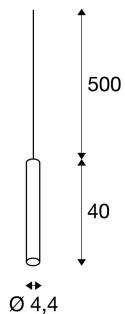

FITU PD E27 innendørs pendellampe hvit 5m kabel med åpen ende

Smal versjon av FITU pendellampe kommer med ledning med åpen ende og kan kombineres med våre FITU takrosetter i alle fargevarianter. Den integrerte E27-sokkelen gjør lampen velegnet for LED- og sparepærer. Pendellengden er på 500 cm og kan forkortes ved montering etter ønske. Kan kobles direkte til 230 V nettspenning.

TEKNISKE DATA

Art.nr.:	1002562
Sokkel	E27
Antall fatninger	1
Pærer inkludert	0
Primær merkespenning	220-240V ~50/60Hz mA/V
pendellengde	500.0 cm
Høyde	40.0 cm
Diameter	4.4 cm
Nettvekt	0.667 kg
Bruttovekt	0.884 kg
Kapslingsgrad	II
Montering	Utenpåliggende montering
Montering detaljer	Tak med tilbehør
Watt-verdi	60.0 W
Maksimal omgivelsestemperatur	30 °C
BIG WHITE side	39