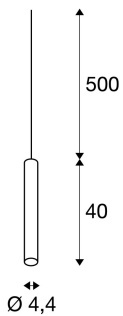

FITU PD E27 innendørs pendellampe svart 5 m kabel med åpen ende

Smal versjon av FITU pendellampe kommer med ledning med åpen ende og kan kombineres med våre FITU takrosetter i alle fargevarianter. Den integrerte E27-sokkelen gjør lampen velegnet for LED- og sparepærer. Pendellengden er på 500 cm og kan forkortes ved montering etter ønske. Kan kobles direkte til 230 V nettspenning.

TEKNISKE DATA

Art.nr.:	1002558
Sokkel	E27
Antall fatninger	1
Pærer inkludert	0
Primær merkespenning	220-240V ~50/60Hz mA/V
pendellengde	500.0 cm
Høyde	40.0 cm
Diameter	4.4 cm
Nettvekt	0.671 kg
Bruttovekt	0.883 kg
Kapslingsgrad	II
Montering	Utenpåliggende montering
Montering detaljer	Tak med tilbehør
Watt-verdi	60.0 W
Maksimal omgivelsestemperatur	30 °C
BIG WHITE side	39