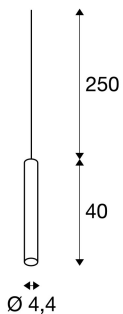

FITU PD

innendørs pendellampe, E27, børstet alu. maks. 60W

Smal versjon av FITU pendellampe kommer med ledning med åpen ende og kan kombineres med våre FITU taksetter i alle fargevarianter. Den integrerte E27-sokkelen gjør lampen velegnet for LED- og sparepærer. Pendellengden er på 250 cm og kan forkortes ved montering etter ønske. Kan kobles direkte til 230 V nettspenning.

TEKNISKE DATA

Art.nr.:	1002161
Sokkel	E27
Antall fatninger	1
Pærer inkludert	0
Primær merkespenning	220-240V ~50/60Hz mA/V
pendellengde	250.0 cm
Høyde	40.0 cm
Diameter	4.4 cm
Nettvekt	0.568 kg
Bruttvekt	0.777 kg
Kapslingsgrad	II
Montering	Utenpåliggende montering
Montering detaljer	Tak med tilbehør
Watt-verdi	60.0 W
Maksimal omgivelsestemperatur	30 °C
BIG WHITE side	38