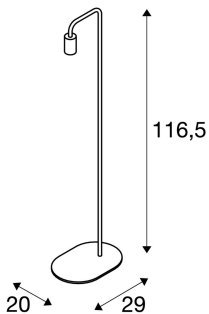

FITU PD

innendørs stål lampe, E27, soft gold, maks. 24W

FITU stål lampe fra vårt MIX & MATCH System kommer i ulike farger. Produktfamilien FITU vekker begeistring med sine mange bruksområder. Den integrerte E27-sokkelen gjør lampen velegnet for LED- og sparepærer. Lampen kobles direkte til 230 V nettspenning.

TEKNISKE DATA

Art.nr.:	1002150
Sokkel	E27
Antall fatninger	1
Primær merkespenning	220-240V ~50/60Hz mA/V
Lengde	29.0 cm
Bredde	20.0 cm
Høyde	116.5 cm
Nettvekt	1.786 kg
Bruttovekt	4.13 kg
Kapslingsgrad	II
Montering	Mobil
Watt-verdi	24.0 W
Maksimal omgivelsestemperatur	30 °C
BIG WHITE side	29