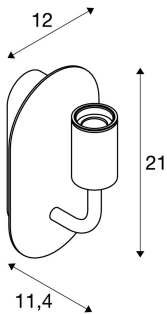

FITU WD

innendørs vegglampe, E27, svart, maks. 24W

FITU vegglampe fra vårt MIX & MATCH System kommer i ulike farger. Produktfamilien FITU vekker begeistring med sine mange bruksområder. Den integrerte E27-sokkelen gjør lampen velegnet for LED- og sparepærer. Lampen kobles direkte til 230 V nettspenning.

TEKNISKE DATA

Art.nr.:	1002148
Sokkel	E27
Antall fatninger	1
Primær merkespenning	220-240V ~50/60Hz mA/V
Bredde	12.0 cm
Høyde	21.0 cm
Dybde	11.4 cm
Nettvekt	0.846 kg
Bruttvekt	1.086 kg
Kapslingsgrad	I
Montering	Utenpåliggende montering
Montering detaljer	Vegg
Watt-verdi	24.0 W
Maksimal omgivelsestemperatur	30 °C
BIG WHITE side	146