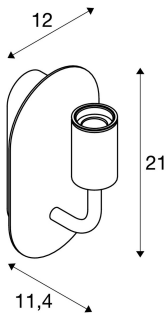

## FITU WL

innendørs vegglampe, E27, hvit, maks. 24W

FITU vegglampe fra vårt MIX & MATCH System kommer i ulike farger. Produktfamilien FITU vekker begeistring med sine mange bruksområder. Den integrerte E27-sokkelen gjør lampen velegnet for LED- og sparepærer. Lampen kobles direkte til 230 V nettspenning.

## TEKNISKE DATA

Art.nr.:	1002147
Sokkel	E27
Antall fatninger	1
Primær merkespenning	220-240V ~50/60Hz mA/V
Bredde	12.0 cm
Høyde	21.0 cm
Dybde	11.4 cm
Nettvekt	0.839 kg
Bruttvekt	1.082 kg
Kapslingsgrad	I
Montering	Utenpåliggende montering
Montering detaljer	Vegg
Watt-verdi	24.0 W
Maksimal omgivelsestemperatur	30 °C
BIG WHITE side	146